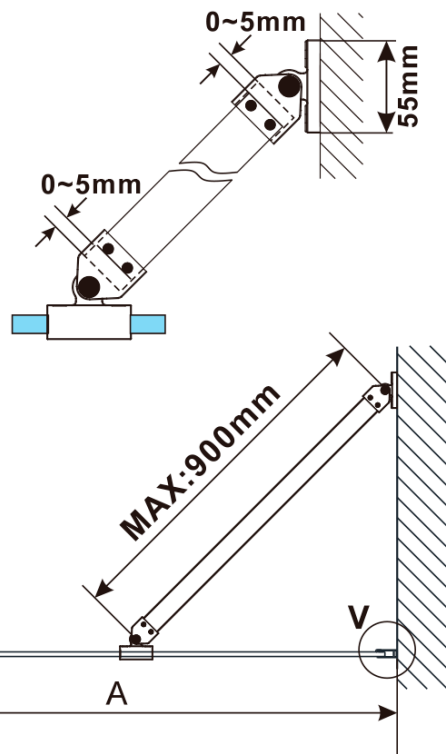

ESCA BLACK MATT Dusch-Glasteil, Wandmontage, graues Glas, 1200 mm

Bestellcode: ES1212-02

Grundinformation

Marke: Polysan

Serie: ESCA

Größe

Höhe: 2100 mm

Tiefe: 1200 mm

Eigenschaften

Farbenprofil: Schwarz matt

Form: Einwandig Duschabtrennungen fest

Glasfarbe: Rauchglas

Glasbehandlung: Antidrop

Glasdicke: 8 mm

Gewicht / Stück: 66.5 kg

Verpackung: 2 Stück

Garantie: 2 Jahre

Technisches Arbeitsblatt

MODEL	A,mm
ES1070/ES1170/ES1270/ES1370/ES1570	690~705
ES1080/ES1180/ES1280/ES1380/ES1580	790~805
ES1090/ES1190/ES1290/ES1390/ES1590	890~905
ES1010/ES1110/ES1210/ES1310/ES1510	990~1005
ES1011/ES1111/ES1211/ES1311/ES1511	1090~1105
ES1012/ES1112/ES1212/ES1312/ES1512	1190~1205
ES1013/ES1113/ES1213/ES1313/ES1513	1290~1305
ES1014/ES1114/ES1214/ES1314/ES1514	1390~1405
ES1015/ES1115/ES1215/ES1315/ES1515	1490~1505

ESCA BLACK MATT Dusch-Glasteil, Wandmontage,
graues Glas, 1200 mm

MODEL	A,mm
ES1070/ES1170/ES1270/ES1370/ES1570	690~705
ES1080/ES1180/ES1280/ES1380/ES1580	790~805
ES1090/ES1190/ES1290/ES1390/ES1590	890~905
ES1010/ES1110/ES1210/ES1310/ES1510	990~1005
ES1011/ES1111/ES1211/ES1311/ES1511	1090~1105
ES1012/ES1112/ES1212/ES1312/ES1512	1190~1205