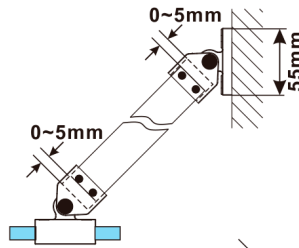

ESCA BLACK MATT Dusch-Glasteil, Wandmontage, graues Glas, 1000 mm

Bestellcode: ES1210-02

Größe

Höhe: 2100 mm

Tiefe: 1000 mm

Eigenschaften

Garantie: 2 Jahre

Technisches Arbeitsblatt

MODEL	A,mm
ES1070, ES1170, ES1270, ES1370, ES1570	690~705
ES1080, ES1180, ES1280, ES1380, ES1580	790~805
ES1090, ES1190, ES1290, ES1390, ES1590	890~905
ES1010, ES1110, ES1210, ES1310, ES1510	990~1005
ES1011, ES1111, ES1211, ES1311, ES1511	1090~1105
ES1012, ES1112, ES1212, ES1312, ES1512	1190~1205
ES1013, ES1113, ES1213, ES1313, ES1513	1290~1305
ES1014, ES1114, ES1214, ES1314, ES1514	1390~1405
ES1015, ES1115, ES1215, ES1315, ES1515	1490~1505

MODEL	A,mm
ES1070,ES1170,ES1270,ES1370,ES1570	690-705
ES1080,ES1180,ES1280,ES1380,ES1580	790-805
ES1090,ES1190,ES1290,ES1390,ES1590	890-905
ES1010,ES1110,ES1210,ES1310,ES1510	990-1005
ES1011,ES1111,ES1211,ES1311,ES1511	1090-1105
ES1012,ES1112,ES1212,ES1312,ES1512	1190-1205