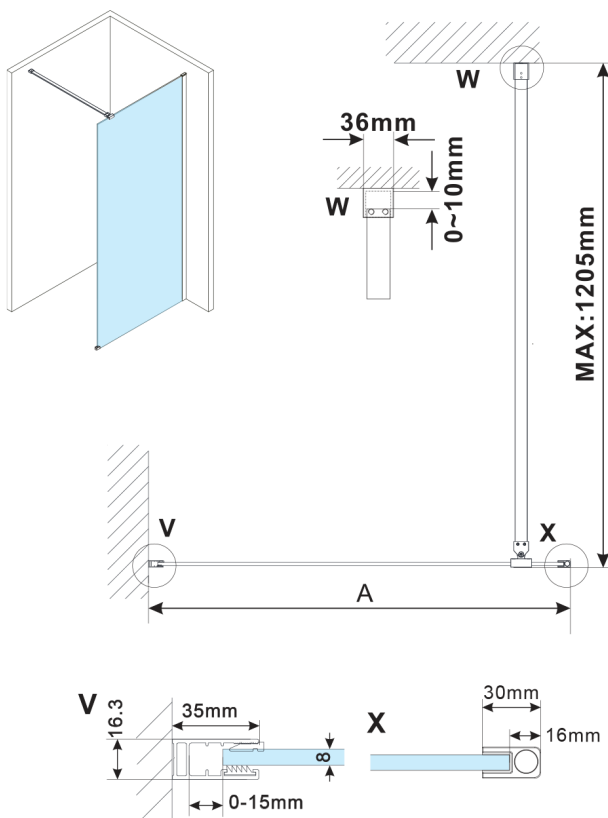

ESCA BLACK MATT Dusch-Glasteil, Wandmontage, graues Glas, 1000 mm

Bestellcode: ES1210-02

Größe

Höhe: 2100 mm

Tiefe: 1000 mm

Eigenschaften

Garantie: 2 Jahre

Technisches Arbeitsblatt

MODEL	A,mm
ES1070, ES1170, ES1270, ES1370, ES1570	690~705
ES1080, ES1180, ES1280, ES1380, ES1580	790~805
ES1090, ES1190, ES1290, ES1390, ES1590	890~905
ES1010, ES1110, ES1210, ES1310, ES1510	990~1005
ES1011, ES1111, ES1211, ES1311, ES1511	1090~1105
ES1012, ES1112, ES1212, ES1312, ES1512	1190~1205
ES1013, ES1113, ES1213, ES1313, ES1513	1290~1305
ES1014, ES1114, ES1214, ES1314, ES1514	1390~1405
ES1015, ES1115, ES1215, ES1315, ES1515	1490~1505

MODEL	A,mm
ES1070,ES1170,ES1270,ES1370,ES1570	690-705
ES1080,ES1180,ES1280,ES1380,ES1580	790-805
ES1090,ES1190,ES1290,ES1390,ES1590	890-905
ES1010,ES1110,ES1210,ES1310,ES1510	990-1005
ES1011,ES1111,ES1211,ES1311,ES1511	1090-1105
ES1012,ES1112,ES1212,ES1312,ES1512	1190-1205