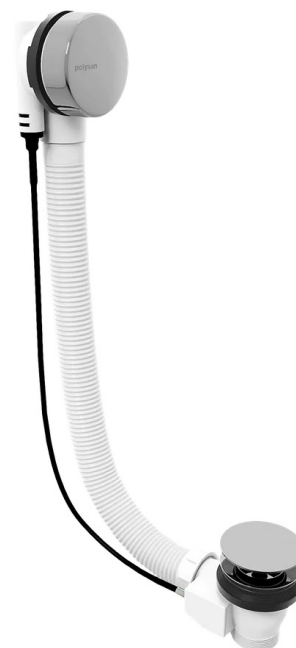

MARBLE Ablaufgarnitur mit Bowden, Länge 800mm, Chrom

Bestellcode:	11042
Größe	
Länge:	800 mm
Eigenschaften	
Farbe:	Chrom
Material:	Plast
Garantie:	5 Jahre

Technisches Arbeitsblatt