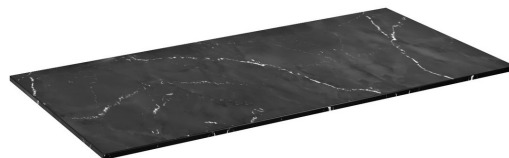

LOREA Rockstone Platte 141x1,2x52,5cm, black attica

Bestellcode: LE140-0598

Größe

Breite: 1410 mm

Höhe: 12 mm

Tiefe: 525 mm

Eigenschaften

Farbe: Schwarz mat

Dekor: Black Attica

Material: Solid Surface

Garantie: 2 Jahre

Technisches Arbeitsblatt