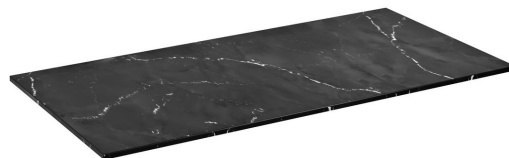

LOREA Rockstone Platte 121x1,2x51,5cm, black attica

Bestellcode: LE120-0598

Größe

Breite: 1210 mm

Höhe: 12 mm

Tiefe: 515 mm

Eigenschaften

Farbe: Schwarz mat

Dekor: Black Attica

Material: Solid Surface - Kunststein

Garantie: 2 Jahre

Technisches Arbeitsblatt