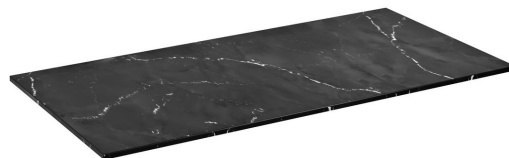

## LOREA Rockstone Platte 121x1,2x52,5cm, black attica

**Bestellcode:** LE120-0598

### Größe

Breite: 1210 mm

Höhe: 12 mm

Tiefe: 525 mm

### Eigenschaften

Farbe: Schwarz mat

Dekor: Black Attica

Material: Solid Surface

Garantie: 2 Jahre