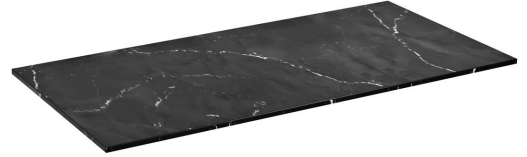

## LOREA Rockstone Platte 101x1,2x51,5cm, black attica

**Bestellcode:** LE100-0598

### Größe

**Breite:** 1010 mm

**Höhe:** 12 mm

**Tiefe:** 515 mm

### Eigenschaften

**Farbe:** Schwarz mat

**Dekor:** Black Attica

**Material:** Solid Surface - Kunststein

**Garantie:** 2 Jahre