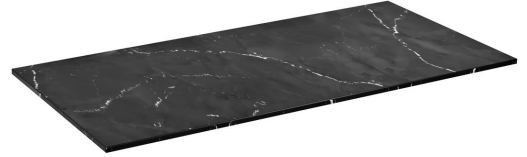

## LOREA Rockstone Platte 101x1,2x52,5cm, black attica

**Bestellcode:** LE100-0598

### Größe

**Breite:** 1010 mm

**Höhe:** 12 mm

**Tiefe:** 525 mm

### Eigenschaften

**Farbe:** Schwarz mat

**Dekor:** Black Attica

**Material:** Solid Surface

**Garantie:** 2 Jahre