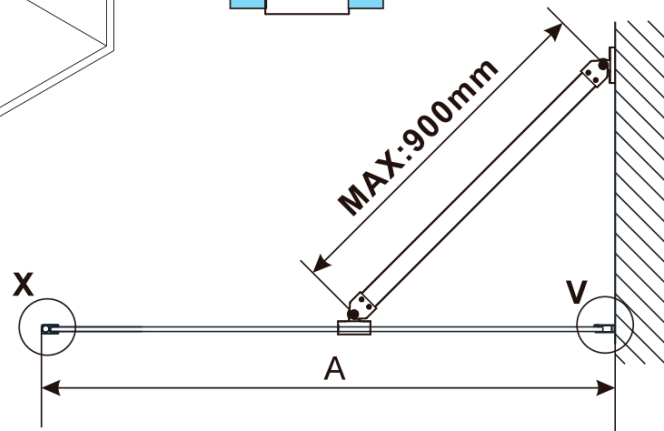

ESCA WHITE MATT Dusch-Glasteil, Wandmontage, Milchglas, 900 mm

Bestellcode: ES1190-03

Grundinformation

Marke: Polysan

Serie: ESCA

Größe

Höhe: 2100 mm

Tiefe: 900 mm

Eigenschaften

Farbenprofil: Weiß

Form: Einwandig Duschabtrennungen fest

Glasfarbe: Mattglass

Glasbehandlung: Antidrop

Glasdicke: 8 mm

Gewicht / Stück: 41.0 kg

Verpackung: 2 Stück

Garantie: 2 Jahre

Technisches Arbeitsblatt

MODEL	A,mm
ES1070/ES1170/ES1270/ES1370/ES1570	690~705
ES1080/ES1180/ES1280/ES1380/ES1580	790~805
ES1090/ES1190/ES1290/ES1390/ES1590	890~905
ES1010/ES1110/ES1210/ES1310/ES1510	990~1005
ES1011/ES1111/ES1211/ES1311/ES1511	1090~1105
ES1012/ES1112/ES1212/ES1312/ES1512	1190~1205
ES1013/ES1113/ES1213/ES1313/ES1513	1290~1305
ES1014/ES1114/ES1214/ES1314/ES1514	1390~1405
ES1015/ES1115/ES1215/ES1315/ES1515	1490~1505

ESCA WHITE MATT Dusch-Glasteil, Wandmontage,
Milchglas, 900 mm

MODEL	A,mm
ES1070/ES1170/ES1270/ES1370/ES1570	690~705
ES1080/ES1180/ES1280/ES1380/ES1580	790~805
ES1090/ES1190/ES1290/ES1390/ES1590	890~905
ES1010/ES1110/ES1210/ES1310/ES1510	990~1005
ES1011/ES1111/ES1211/ES1311/ES1511	1090~1105
ES1012/ES1112/ES1212/ES1312/ES1512	1190~1205