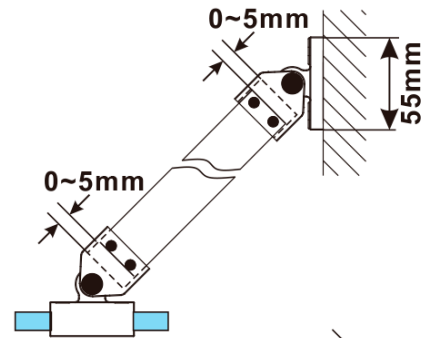

ESCA WHITE MATT Dusch-Glasteil, Wandmontage, Milchglas, 900 mm

Bestellcode: ES1190-03

Grundinformation

Marke: Polysan

Serie: ESCA

Größe

Höhe: 2100 mm

Tiefe: 900 mm

Eigenschaften

Farbenprofil: Weiß

Form: Einwandig Duschabtrennungen fest

Glasfarbe: Mattglass

Glasbehandlung: Antidrop

Glasdicke: 8 mm

Gewicht / Stück: 41.0 kg

Verpackung: 2 Stück

Garantie: 2 Jahre

Technisches Arbeitsblatt

MODEL	A,mm
ES1070/ES1170/ES1270/ES1370/ES1570	690~705
ES1080/ES1180/ES1280/ES1380/ES1580	790~805
ES1090/ES1190/ES1290/ES1390/ES1590	890~905
ES1010/ES1110/ES1210/ES1310/ES1510	990~1005
ES1011/ES1111/ES1211/ES1311/ES1511	1090~1105
ES1012/ES1112/ES1212/ES1312/ES1512	1190~1205
ES1013/ES1113/ES1213/ES1313/ES1513	1290~1305
ES1014/ES1114/ES1214/ES1314/ES1514	1390~1405
ES1015/ES1115/ES1215/ES1315/ES1515	1490~1505

ESCA WHITE MATT Dusch-Glasteil, Wandmontage,
Milchglas, 900 mm

MODEL	A,mm
ES1070/ES1170/ES1270/ES1370/ES1570	690~705
ES1080/ES1180/ES1280/ES1380/ES1580	790~805
ES1090/ES1190/ES1290/ES1390/ES1590	890~905
ES1010/ES1110/ES1210/ES1310/ES1510	990~1005
ES1011/ES1111/ES1211/ES1311/ES1511	1090~1105
ES1012/ES1112/ES1212/ES1312/ES1512	1190~1205