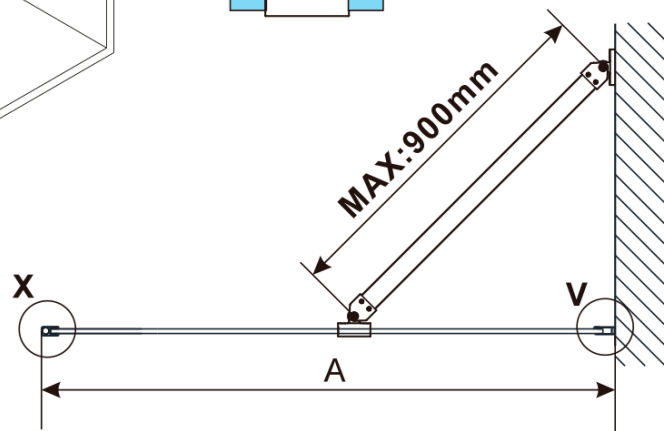

ESCA WHITE MATT Dusch-Glasteil, Wandmontage, Milchglas, 800 mm

Bestellcode: ES1180-03

Grundinformation

Marke: Polysan

Serie: ESCA

Größe

Höhe: 2100 mm

Tiefe: 800 mm

Eigenschaften

Farbenprofil: Weiß

Form: Einwandig Duschabtrennungen fest

Glasfarbe: Mattglass

Glasbehandlung: Antidrop

Glasdicke: 8 mm

Gewicht / Stück: 41.0 kg

Verpackung: 2 Stück

Garantie: 2 Jahre

Technisches Arbeitsblatt

MODEL	A,mm
ES1070/ES1170/ES1270/ES1370/ES1570	690~705
ES1080/ES1180/ES1280/ES1380/ES1580	790~805
ES1090/ES1190/ES1290/ES1390/ES1590	890~905
ES1010/ES1110/ES1210/ES1310/ES1510	990~1005
ES1011/ES1111/ES1211/ES1311/ES1511	1090~1105
ES1012/ES1112/ES1212/ES1312/ES1512	1190~1205
ES1013/ES1113/ES1213/ES1313/ES1513	1290~1305
ES1014/ES1114/ES1214/ES1314/ES1514	1390~1405
ES1015/ES1115/ES1215/ES1315/ES1515	1490~1505

ESCA WHITE MATT Dusch-Glasteil, Wandmontage,
Milchglas, 800 mm

MODEL	A,mm
ES1070/ES1170/ES1270/ES1370/ES1570	690~705
ES1080/ES1180/ES1280/ES1380/ES1580	790~805
ES1090/ES1190/ES1290/ES1390/ES1590	890~905
ES1010/ES1110/ES1210/ES1310/ES1510	990~1005
ES1011/ES1111/ES1211/ES1311/ES1511	1090~1105
ES1012/ES1112/ES1212/ES1312/ES1512	1190~1205