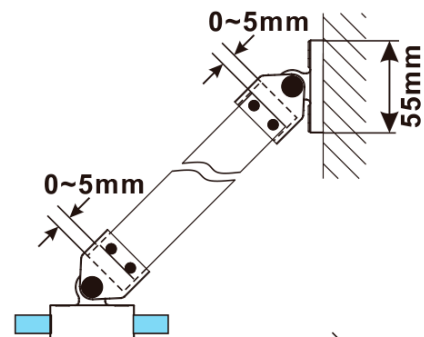

ESCA WHITE MATT Dusch-Glasteil, Wandmontage, Milchglas, 800 mm

Bestellcode: ES1180-03

Grundinformation

Marke: Polysan

Serie: ESCA

Größe

Höhe: 2100 mm

Tiefe: 800 mm

Eigenschaften

Farbenprofil: Weiß

Form: Einwandig Duschabtrennungen fest

Glasfarbe: Mattglass

Glasbehandlung: Antidrop

Glasdicke: 8 mm

Gewicht / Stück: 41.0 kg

Verpackung: 2 Stück

Garantie: 2 Jahre

Technisches Arbeitsblatt

MODEL	A,mm
ES1070/ES1170/ES1270/ES1370/ES1570	690~705
ES1080/ES1180/ES1280/ES1380/ES1580	790~805
ES1090/ES1190/ES1290/ES1390/ES1590	890~905
ES1010/ES1110/ES1210/ES1310/ES1510	990~1005
ES1011/ES1111/ES1211/ES1311/ES1511	1090~1105
ES1012/ES1112/ES1212/ES1312/ES1512	1190~1205
ES1013/ES1113/ES1213/ES1313/ES1513	1290~1305
ES1014/ES1114/ES1214/ES1314/ES1514	1390~1405
ES1015/ES1115/ES1215/ES1315/ES1515	1490~1505

ESCA WHITE MATT Dusch-Glasteil, Wandmontage,
Milchglas, 800 mm

MODEL	A,mm
ES1070/ES1170/ES1270/ES1370/ES1570	690~705
ES1080/ES1180/ES1280/ES1380/ES1580	790~805
ES1090/ES1190/ES1290/ES1390/ES1590	890~905
ES1010/ES1110/ES1210/ES1310/ES1510	990~1005
ES1011/ES1111/ES1211/ES1311/ES1511	1090~1105
ES1012/ES1112/ES1212/ES1312/ES1512	1190~1205