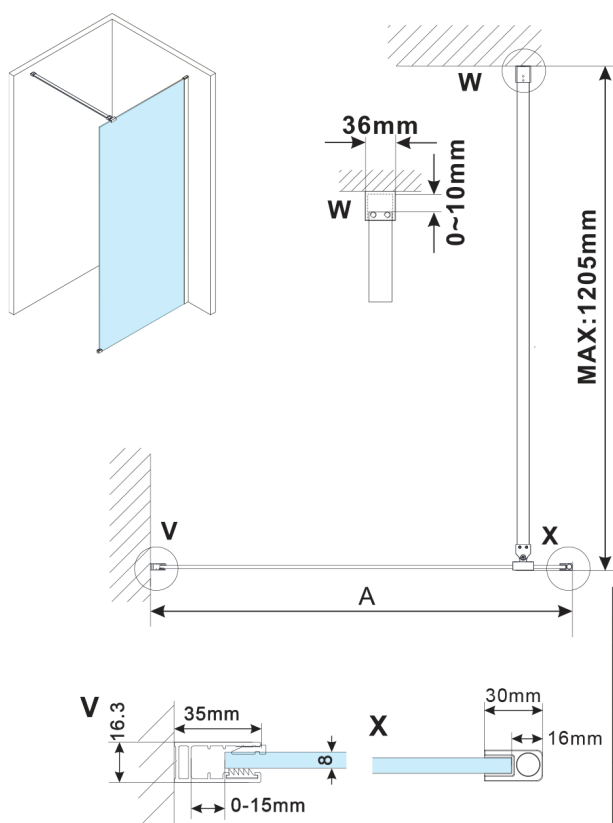

ESCA WHITE MATT Dusch-Glasteil, Wandmontage, Milchglas, 800 mm

Bestellcode: ES1180-03

Größe

Höhe: 2100 mm

Tiefe: 800 mm

Eigenschaften

Garantie: 2 Jahre

Technisches Arbeitsblatt

MODEL	A,mm
ES1070,ES1170,ES1270,ES1370,ES1570	690~705
ES1080,ES1180,ES1280,ES1380,ES1580	790~805
ES1090,ES1190,ES1290,ES1390,ES1590	890~905
ES1010,ES1110,ES1210,ES1310,ES1510	990~1005
ES1011,ES1111,ES1211,ES1311,ES1511	1090~1105
ES1012,ES1112,ES1212,ES1312,ES1512	1190~1205
ES1013,ES1113,ES1213,ES1313,ES1513	1290~1305
ES1014,ES1114,ES1214,ES1314,ES1514	1390~1405
ES1015,ES1115,ES1215,ES1315,ES1515	1490~1505

ESCA WHITE MATT Dusch-Glasteil, Wandmontage, Milchglas, 800 mm

MODEL	A,mm
ES1070, ES1170, ES1270, ES1370, ES1570	690-705
ES1080, ES1180, ES1280, ES1380, ES1580	790-805
ES1090, ES1190, ES1290, ES1390, ES1590	890-905
ES1010, ES1110, ES1210, ES1310, ES1510	990-1005
ES1011, ES1111, ES1211, ES1311, ES1511	1090-1105
ES1012, ES1112, ES1212, ES1312, ES1512	1190-1205