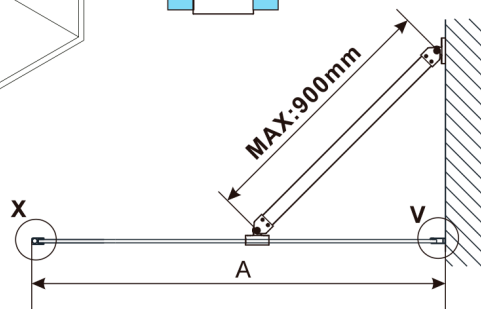

ESCA WHITE MATT Dusch-Glasteil, Wandmontage, Milchglas, 800 mm

Bestellcode: ES1180-03

Größe

Höhe: 2100 mm

Tiefe: 800 mm

Eigenschaften

Garantie: 2 Jahre

Technisches Arbeitsblatt

MODEL	A,mm
ES1070,ES1170,ES1270,ES1370,ES1570	690~705
ES1080,ES1180,ES1280,ES1380,ES1580	790~805
ES1090,ES1190,ES1290,ES1390,ES1590	890~905
ES1010,ES1110,ES1210,ES1310,ES1510	990~1005
ES1011,ES1111,ES1211,ES1311,ES1511	1090~1105
ES1012,ES1112,ES1212,ES1312,ES1512	1190~1205
ES1013,ES1113,ES1213,ES1313,ES1513	1290~1305
ES1014,ES1114,ES1214,ES1314,ES1514	1390~1405
ES1015,ES1115,ES1215,ES1315,ES1515	1490~1505

ESCA WHITE MATT Dusch-Glasteil, Wandmontage, Milchglas, 800 mm

MODEL	A,mm
ES1070, ES1170, ES1270, ES1370, ES1570	690-705
ES1080, ES1180, ES1280, ES1380, ES1580	790-805
ES1090, ES1190, ES1290, ES1390, ES1590	890-905
ES1010, ES1110, ES1210, ES1310, ES1510	990-1005
ES1011, ES1111, ES1211, ES1311, ES1511	1090-1105
ES1012, ES1112, ES1212, ES1312, ES1512	1190-1205