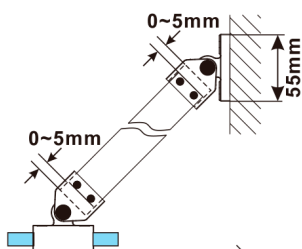

ESCA WHITE MATT Dusch-Glasteil, Wandmontage, Milchglas, 800 mm

Bestellcode: ES1180-03

Größe

Höhe: 2100 mm

Tiefe: 800 mm

Eigenschaften

Garantie: 2 Jahre

Technisches Arbeitsblatt

MODEL	A,mm
ES1070,ES1170,ES1270,ES1370,ES1570	690~705
ES1080,ES1180,ES1280,ES1380,ES1580	790~805
ES1090,ES1190,ES1290,ES1390,ES1590	890~905
ES1010,ES1110,ES1210,ES1310,ES1510	990~1005
ES1011,ES1111,ES1211,ES1311,ES1511	1090~1105
ES1012,ES1112,ES1212,ES1312,ES1512	1190~1205
ES1013,ES1113,ES1213,ES1313,ES1513	1290~1305
ES1014,ES1114,ES1214,ES1314,ES1514	1390~1405
ES1015,ES1115,ES1215,ES1315,ES1515	1490~1505

ESCA WHITE MATT Dusch-Glasteil, Wandmontage, Milchglas, 800 mm

MODEL	A,mm
ES1070, ES1170, ES1270, ES1370, ES1570	690-705
ES1080, ES1180, ES1280, ES1380, ES1580	790-805
ES1090, ES1190, ES1290, ES1390, ES1590	890-905
ES1010, ES1110, ES1210, ES1310, ES1510	990-1005
ES1011, ES1111, ES1211, ES1311, ES1511	1090-1105
ES1012, ES1112, ES1212, ES1312, ES1512	1190-1205