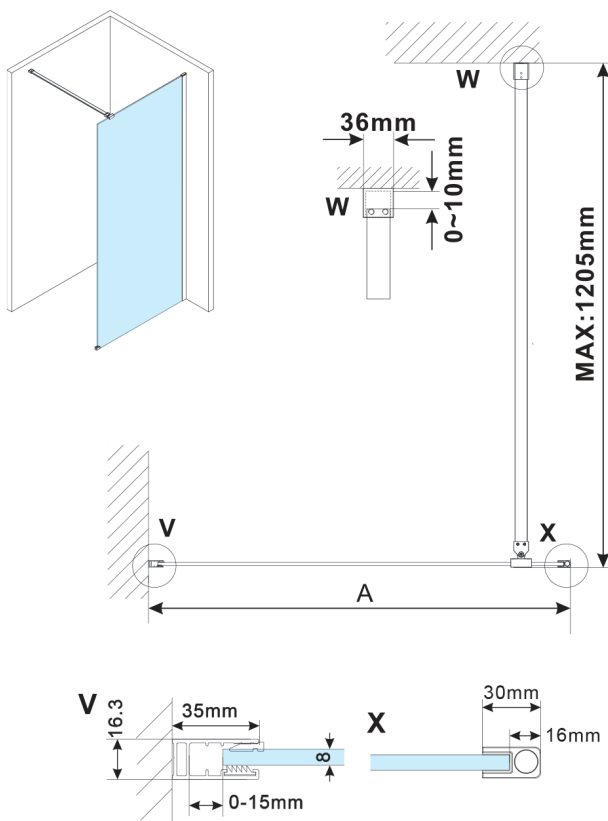

## ESCA WHITE MATT Dusch-Glasteil, Wandmontage, Milchglas, 700 mm

Bestellcode: ES1170-03

### Größe

Höhe: 2100 mm

Tiefe: 700 mm

## Technisches Arbeitsblatt

| MODEL                              | A,mm      |
|------------------------------------|-----------|
| ES1070/ES1170/ES1270/ES1370/ES1570 | 690~705   |
| ES1080/ES1180/ES1280/ES1380/ES1580 | 790~805   |
| ES1090/ES1190/ES1290/ES1390/ES1590 | 890~905   |
| ES1010/ES1110/ES1210/ES1310/ES1510 | 990~1005  |
| ES1011/ES1111/ES1211/ES1311/ES1511 | 1090~1105 |
| ES1012/ES1112/ES1212/ES1312/ES1512 | 1190~1205 |
| ES1013/ES1113/ES1213/ES1313/ES1513 | 1290~1305 |
| ES1014/ES1114/ES1214/ES1314/ES1514 | 1390~1405 |
| ES1015/ES1115/ES1215/ES1315/ES1515 | 1490~1505 |

| MODEL                                  | A,mm      |
|--|-----------|
| ES1070, ES1170, ES1270, ES1370, ES1570 | 690-705   |
| ES1080, ES1180, ES1280, ES1380, ES1580 | 790-805   |
| ES1090, ES1190, ES1290, ES1390, ES1590 | 890-905   |
| ES1010, ES1110, ES1210, ES1310, ES1510 | 990-1005  |
| ES1011, ES1111, ES1211, ES1311, ES1511 | 1090-1105 |
| ES1012, ES1112, ES1212, ES1312, ES1512 | 1190-1205 |