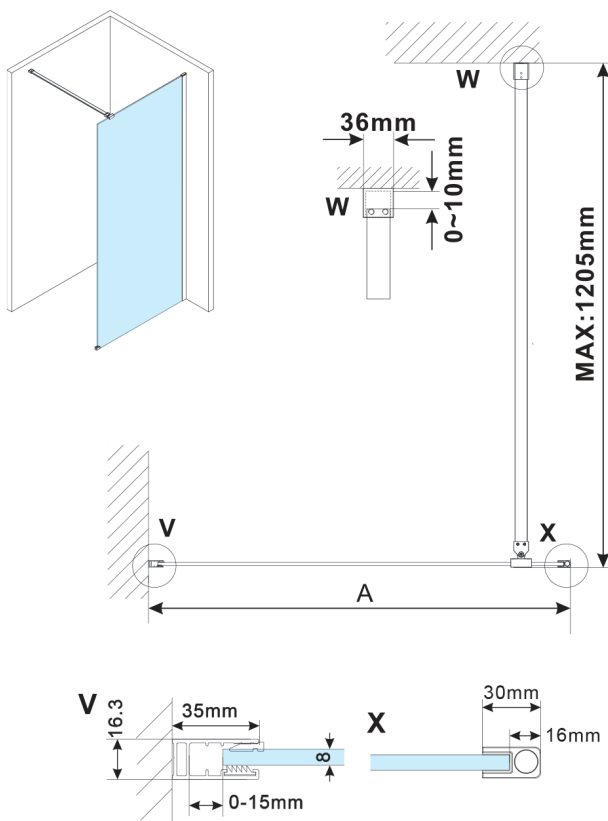

ESCA WHITE MATT Dusch-Glasteil, Wandmontage, Milchglas, 1400 mm

Bestellcode: ES1114-03

Größe

Höhe: 2100 mm

Tiefe: 1400 mm

Eigenschaften

Garantie: 2 Jahre

Technisches Arbeitsblatt

MODEL	A,mm
ES1070,ES1170,ES1270,ES1370,ES1570	690~705
ES1080,ES1180,ES1280,ES1380,ES1580	790~805
ES1090,ES1190,ES1290,ES1390,ES1590	890~905
ES1010,ES1110,ES1210,ES1310,ES1510	990~1005
ES1011,ES1111,ES1211,ES1311,ES1511	1090~1105
ES1012,ES1112,ES1212,ES1312,ES1512	1190~1205
ES1013,ES1113,ES1213,ES1313,ES1513	1290~1305
ES1014,ES1114,ES1214,ES1314,ES1514	1390~1405
ES1015,ES1115,ES1215,ES1315,ES1515	1490~1505