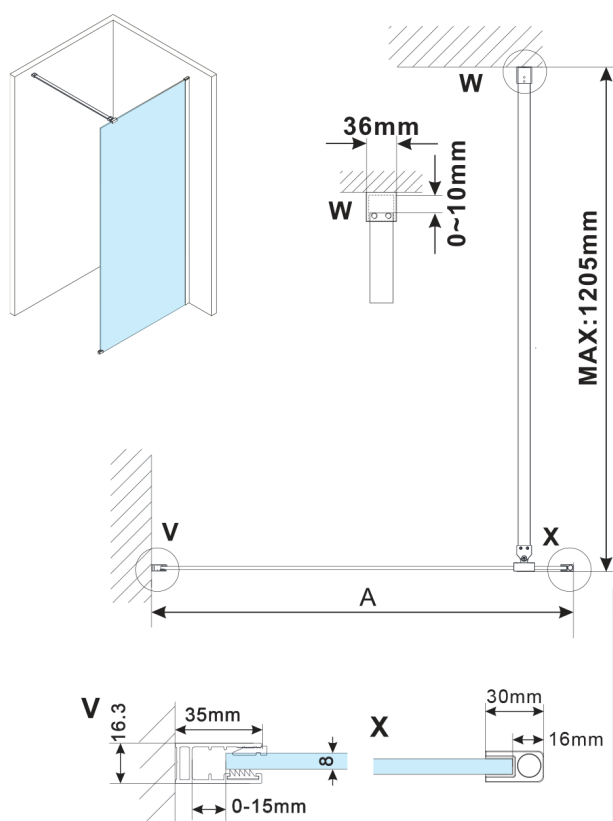

ESCA WHITE MATT Dusch-Glasteil, Wandmontage, Milchglas, 1200 mm

Bestellcode: ES1112-03

Größe

Höhe: 2100 mm

Tiefe: 1200 mm

Eigenschaften

Garantie: 2 Jahre

Technisches Arbeitsblatt

MODEL	A,mm
ES1070/ES1170/ES1270/ES1370/ES1570	690~705
ES1080/ES1180/ES1280/ES1380/ES1580	790~805
ES1090/ES1190/ES1290/ES1390/ES1590	890~905
ES1010/ES1110/ES1210/ES1310/ES1510	990~1005
ES1011/ES1111/ES1211/ES1311/ES1511	1090~1105
ES1012/ES1112/ES1212/ES1312/ES1512	1190~1205
ES1013/ES1113/ES1213/ES1313/ES1513	1290~1305
ES1014/ES1114/ES1214/ES1314/ES1514	1390~1405
ES1015/ES1115/ES1215/ES1315/ES1515	1490~1505

MODEL	A,mm
ES1070, ES1170, ES1270, ES1370, ES1570	690-705
ES1080, ES1180, ES1280, ES1380, ES1580	790-805
ES1090, ES1190, ES1290, ES1390, ES1590	890-905
ES1010, ES1110, ES1210, ES1310, ES1510	990-1005
ES1011, ES1111, ES1211, ES1311, ES1511	1090-1105
ES1012, ES1112, ES1212, ES1312, ES1512	1190-1205