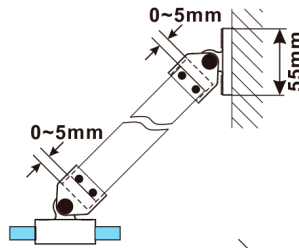

ESCA WHITE MATT Dusch-Glasteil, Wandmontage, Milchglas, 1200 mm

Bestellcode: ES1112-03

Größe

Höhe: 2100 mm

Tiefe: 1200 mm

Eigenschaften

Garantie: 2 Jahre

Technisches Arbeitsblatt

MODEL	A,mm
ES1070/ES1170/ES1270/ES1370/ES1570	690~705
ES1080/ES1180/ES1280/ES1380/ES1580	790~805
ES1090/ES1190/ES1290/ES1390/ES1590	890~905
ES1010/ES1110/ES1210/ES1310/ES1510	990~1005
ES1011/ES1111/ES1211/ES1311/ES1511	1090~1105
ES1012/ES1112/ES1212/ES1312/ES1512	1190~1205
ES1013/ES1113/ES1213/ES1313/ES1513	1290~1305
ES1014/ES1114/ES1214/ES1314/ES1514	1390~1405
ES1015/ES1115/ES1215/ES1315/ES1515	1490~1505

MODEL	A,mm
ES1070, ES1170, ES1270, ES1370, ES1570	690-705
ES1080, ES1180, ES1280, ES1380, ES1580	790-805
ES1090, ES1190, ES1290, ES1390, ES1590	890-905
ES1010, ES1110, ES1210, ES1310, ES1510	990-1005
ES1011, ES1111, ES1211, ES1311, ES1511	1090-1105
ES1012, ES1112, ES1212, ES1312, ES1512	1190-1205