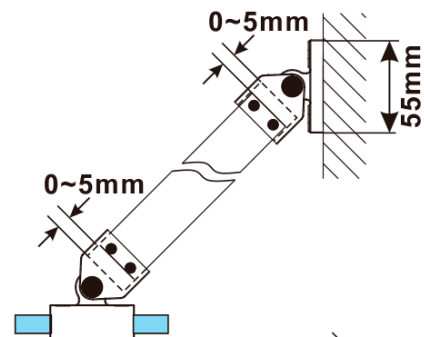

ESCA WHITE MATT Dusch-Glasteil, Wandmontage, Milchglas, 1100 mm

Bestellcode: ES1111-03

Grundinformation

Marke: Polysan

Serie: ESCA

Größe

Höhe: 2100 mm

Tiefe: 1100 mm

Eigenschaften

Farbenprofil: Weiß

Form: Einwandig Duschabtrennungen fest

Glasfarbe: Mattglass

Glasbehandlung: Antidrop

Glasdicke: 8 mm

Gewicht / Stück: 60.0 kg

Verpackung: 2 Stück

Garantie: 2 Jahre

Technisches Arbeitsblatt

MODEL	A,mm
ES1070/ES1170/ES1270/ES1370/ES1570	690~705
ES1080/ES1180/ES1280/ES1380/ES1580	790~805
ES1090/ES1190/ES1290/ES1390/ES1590	890~905
ES1010/ES1110/ES1210/ES1310/ES1510	990~1005
ES1011/ES1111/ES1211/ES1311/ES1511	1090~1105
ES1012/ES1112/ES1212/ES1312/ES1512	1190~1205
ES1013/ES1113/ES1213/ES1313/ES1513	1290~1305
ES1014/ES1114/ES1214/ES1314/ES1514	1390~1405
ES1015/ES1115/ES1215/ES1315/ES1515	1490~1505

ESCA WHITE MATT Dusch-Glasteil, Wandmontage,
Milchglas, 1100 mm

MODEL	A,mm
ES1070/ES1170/ES1270/ES1370/ES1570	690~705
ES1080/ES1180/ES1280/ES1380/ES1580	790~805
ES1090/ES1190/ES1290/ES1390/ES1590	890~905
ES1010/ES1110/ES1210/ES1310/ES1510	990~1005
ES1011/ES1111/ES1211/ES1311/ES1511	1090~1105
ES1012/ES1112/ES1212/ES1312/ES1512	1190~1205