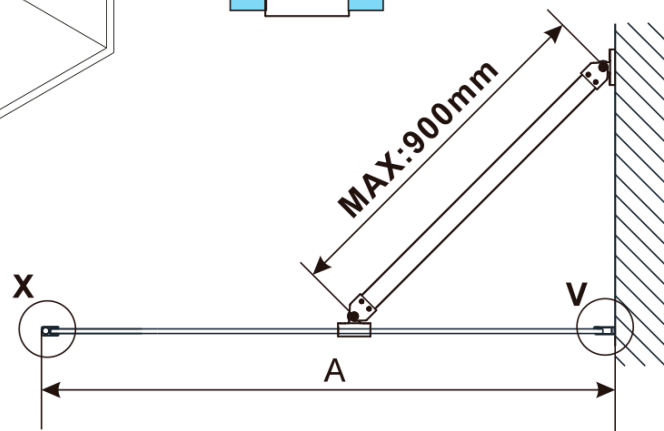

ESCA WHITE MATT Dusch-Glasteil, Wandmontage, Milchglas, 1100 mm

Bestellcode: ES1111-03

Grundinformation

Marke: Polysan

Serie: ESCA

Größe

Höhe: 2100 mm

Tiefe: 1100 mm

Eigenschaften

Farbenprofil: Weiß

Form: Einwandig Duschabtrennungen fest

Glasfarbe: Mattglass

Glasbehandlung: Antidrop

Glasdicke: 8 mm

Gewicht / Stück: 60.0 kg

Verpackung: 2 Stück

Garantie: 2 Jahre

Technisches Arbeitsblatt

MODEL	A,mm
ES1070/ES1170/ES1270/ES1370/ES1570	690~705
ES1080/ES1180/ES1280/ES1380/ES1580	790~805
ES1090/ES1190/ES1290/ES1390/ES1590	890~905
ES1010/ES1110/ES1210/ES1310/ES1510	990~1005
ES1011/ES1111/ES1211/ES1311/ES1511	1090~1105
ES1012/ES1112/ES1212/ES1312/ES1512	1190~1205
ES1013/ES1113/ES1213/ES1313/ES1513	1290~1305
ES1014/ES1114/ES1214/ES1314/ES1514	1390~1405
ES1015/ES1115/ES1215/ES1315/ES1515	1490~1505

ESCA WHITE MATT Dusch-Glasteil, Wandmontage,
Milchglas, 1100 mm

MODEL	A,mm
ES1070/ES1170/ES1270/ES1370/ES1570	690~705
ES1080/ES1180/ES1280/ES1380/ES1580	790~805
ES1090/ES1190/ES1290/ES1390/ES1590	890~905
ES1010/ES1110/ES1210/ES1310/ES1510	990~1005
ES1011/ES1111/ES1211/ES1311/ES1511	1090~1105
ES1012/ES1112/ES1212/ES1312/ES1512	1190~1205