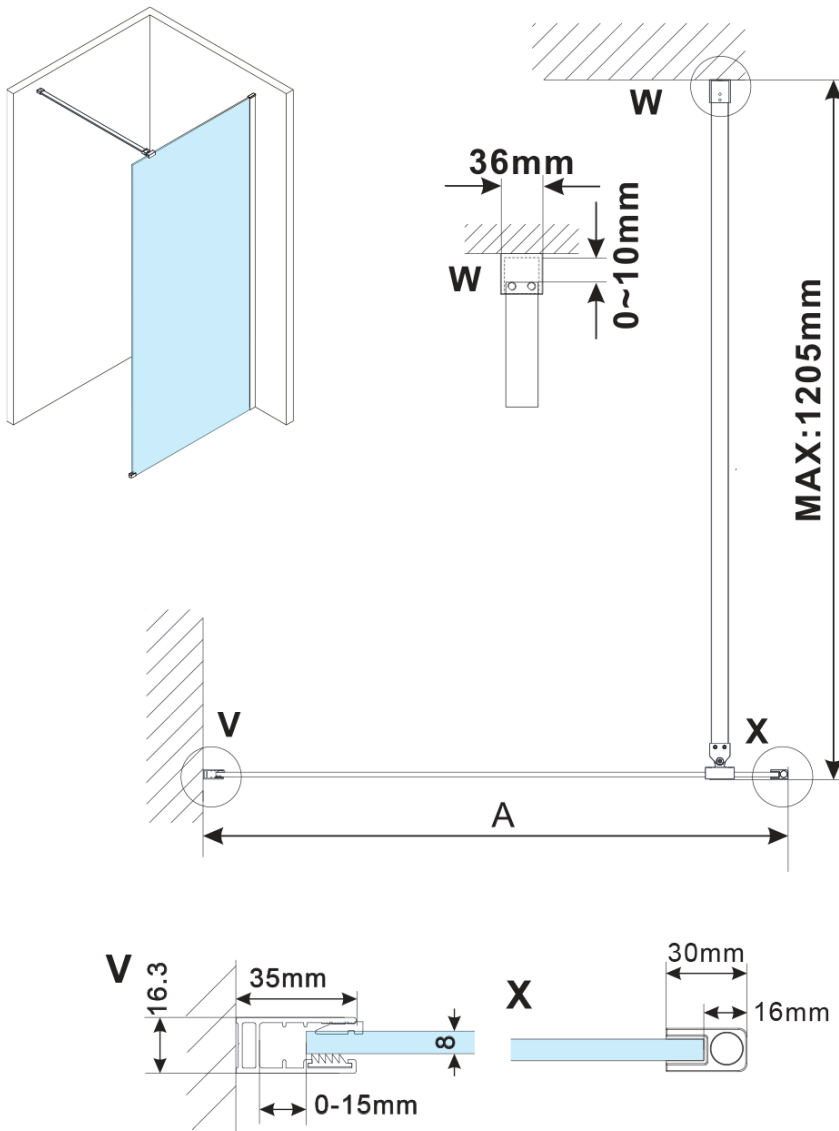

ESCA WHITE MATT Dusch-Glasteil, Wandmontage, Milchglas, 1100 mm

Bestellcode: ES1111-03

Grundinformation

Marke: Polysan

Serie: ESCA

Größe

Höhe: 2100 mm

Tiefe: 1100 mm

Eigenschaften

Farbenprofil: Weiß

Form: Einwandig Duschabtrennungen fest

Glasfarbe: Mattglass

Glasbehandlung: Antidrop

Glasdicke: 8 mm

Gewicht / Stück: 60.0 kg

Verpackung: 2 Stück

Garantie: 2 Jahre

Technisches Arbeitsblatt

MODEL	A,mm
ES1070/ES1170/ES1270/ES1370/ES1570	690~705
ES1080/ES1180/ES1280/ES1380/ES1580	790~805
ES1090/ES1190/ES1290/ES1390/ES1590	890~905
ES1010/ES1110/ES1210/ES1310/ES1510	990~1005
ES1011/ES1111/ES1211/ES1311/ES1511	1090~1105
ES1012/ES1112/ES1212/ES1312/ES1512	1190~1205
ES1013/ES1113/ES1213/ES1313/ES1513	1290~1305
ES1014/ES1114/ES1214/ES1314/ES1514	1390~1405
ES1015/ES1115/ES1215/ES1315/ES1515	1490~1505

ESCA WHITE MATT Dusch-Glasteil, Wandmontage,
Milchglas, 1100 mm

MODEL	A,mm
ES1070/ES1170/ES1270/ES1370/ES1570	690~705
ES1080/ES1180/ES1280/ES1380/ES1580	790~805
ES1090/ES1190/ES1290/ES1390/ES1590	890~905
ES1010/ES1110/ES1210/ES1310/ES1510	990~1005
ES1011/ES1111/ES1211/ES1311/ES1511	1090~1105
ES1012/ES1112/ES1212/ES1312/ES1512	1190~1205