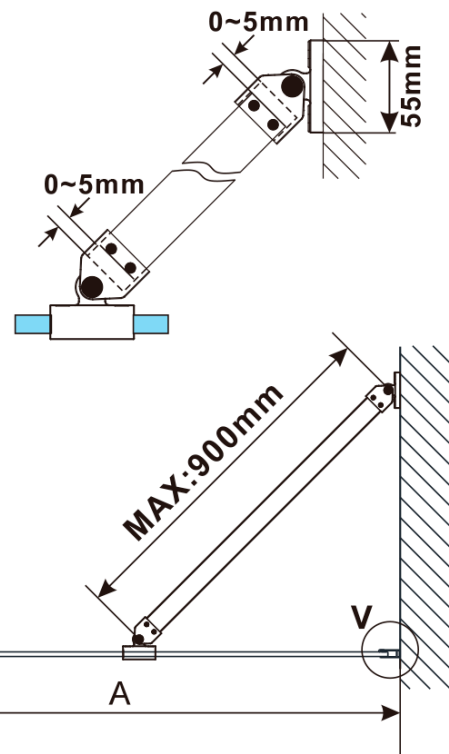

ESCA BLACK MATT Dusch-Glasteil, Wandmontage, Milchglas, 900 mm

Bestellcode: ES1190-02

Grundinformation

Marke: Polysan

Serie: ESCA

Größe

Höhe: 2100 mm

Tiefe: 900 mm

Eigenschaften

Farbenprofil: Schwarz matt

Form: Einwandig Duschabtrennungen fest

Glasfarbe: Mattglass

Glasbehandlung: Antidrop

Glasdicke: 8 mm

Gewicht / Stück: 39.5 kg

Verpackung: 2 Stück

Garantie: 2 Jahre

Technisches Arbeitsblatt

| MODEL | A,mm |
|------------------------------------|-----------|
| ES1070/ES1170/ES1270/ES1370/ES1570 | 690~705 |
| ES1080/ES1180/ES1280/ES1380/ES1580 | 790~805 |
| ES1090/ES1190/ES1290/ES1390/ES1590 | 890~905 |
| ES1010/ES1110/ES1210/ES1310/ES1510 | 990~1005 |
| ES1011/ES1111/ES1211/ES1311/ES1511 | 1090~1105 |
| ES1012/ES1112/ES1212/ES1312/ES1512 | 1190~1205 |
| ES1013/ES1113/ES1213/ES1313/ES1513 | 1290~1305 |
| ES1014/ES1114/ES1214/ES1314/ES1514 | 1390~1405 |
| ES1015/ES1115/ES1215/ES1315/ES1515 | 1490~1505 |

ESCA BLACK MATT Dusch-Glasteil, Wandmontage,
Milchglas, 900 mm

| MODEL | A,mm |
|------------------------------------|-----------|
| ES1070/ES1170/ES1270/ES1370/ES1570 | 690~705 |
| ES1080/ES1180/ES1280/ES1380/ES1580 | 790~805 |
| ES1090/ES1190/ES1290/ES1390/ES1590 | 890~905 |
| ES1010/ES1110/ES1210/ES1310/ES1510 | 990~1005 |
| ES1011/ES1111/ES1211/ES1311/ES1511 | 1090~1105 |
| ES1012/ES1112/ES1212/ES1312/ES1512 | 1190~1205 |