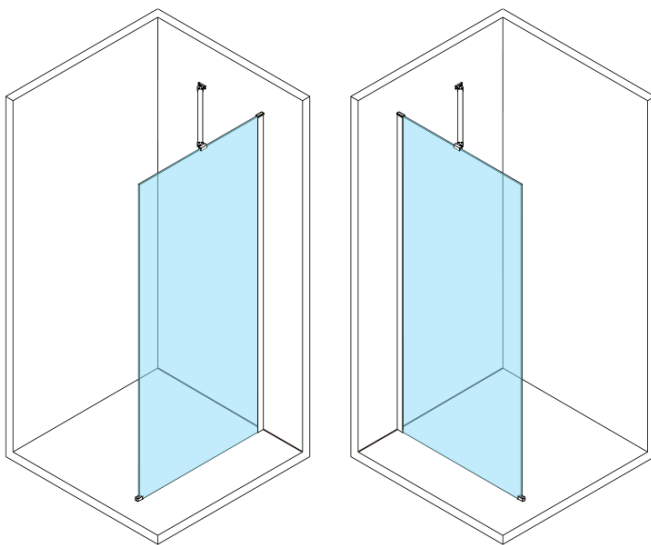

ESCA BLACK MATT Dusch-Glasteil, Wandmontage, Milchglas, 900 mm

Bestellcode: ES1190-02

Grundinformation

Marke: Polysan

Serie: ESCA

Größe

Höhe: 2100 mm

Tiefe: 900 mm

Eigenschaften

Farbenprofil: Schwarz matt

Form: Einwandig Duschabtrennungen fest

Glasfarbe: Mattglass

Glasbehandlung: Antidrop

Glasdicke: 8 mm

Gewicht / Stück: 39.5 kg

Verpackung: 2 Stück

ESCA BLACK MATT Dusch-Glasteil, Wandmontage,
Milchglas, 900 mm

| MODEL | A,mm |
|------------------------------------|-----------|
| ES1070/ES1170/ES1270/ES1370/ES1570 | 690~705 |
| ES1080/ES1180/ES1280/ES1380/ES1580 | 790~805 |
| ES1090/ES1190/ES1290/ES1390/ES1590 | 890~905 |
| ES1010/ES1110/ES1210/ES1310/ES1510 | 990~1005 |
| ES1011/ES1111/ES1211/ES1311/ES1511 | 1090~1105 |
| ES1012/ES1112/ES1212/ES1312/ES1512 | 1190~1205 |