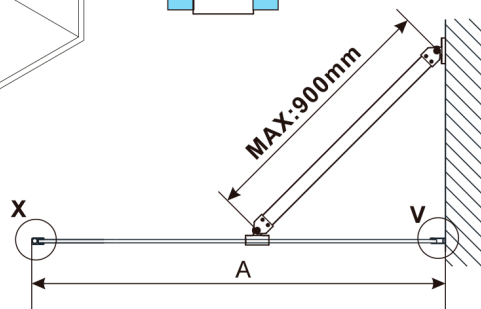

ESCA BLACK MATT Dusch-Glasteil, Wandmontage, Milchglas, 900 mm

Bestellcode: ES1190-02

Größe

Höhe: 2100 mm

Tiefe: 900 mm

Eigenschaften

Garantie: 2 Jahre

Technisches Arbeitsblatt

MODEL	A,mm
ES1070,ES1170,ES1270,ES1370,ES1570	690~705
ES1080,ES1180,ES1280,ES1380,ES1580	790~805
ES1090,ES1190,ES1290,ES1390,ES1590	890~905
ES1010,ES1110,ES1210,ES1310,ES1510	990~1005
ES1011,ES1111,ES1211,ES1311,ES1511	1090~1105
ES1012,ES1112,ES1212,ES1312,ES1512	1190~1205
ES1013,ES1113,ES1213,ES1313,ES1513	1290~1305
ES1014,ES1114,ES1214,ES1314,ES1514	1390~1405
ES1015,ES1115,ES1215,ES1315,ES1515	1490~1505

ESCA BLACK MATT Dusch-Glasteil, Wandmontage,
Milchglas, 900 mm

MODEL	A,mm
ES1070,ES1170,ES1270,ES1370,ES1570	690-705
ES1080,ES1180,ES1280,ES1380,ES1580	790-805
ES1090,ES1190,ES1290,ES1390,ES1590	890-905
ES1010,ES1110,ES1210,ES1310,ES1510	990-1005
ES1011,ES1111,ES1211,ES1311,ES1511	1090-1105
ES1012,ES1112,ES1212,ES1312,ES1512	1190-1205