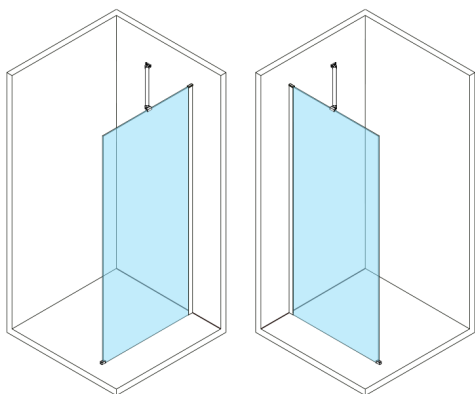

ESCA BLACK MATT Dusch-Glasteil, Wandmontage, Milchglas, 900 mm

Bestellcode: ES1190-02

Größe

Höhe: 2100 mm

Tiefe: 900 mm

Eigenschaften

Garantie: 2 Jahre

Technisches Arbeitsblatt

MODEL	A,mm
ES1070,ES1170,ES1270,ES1370,ES1570	690~705
ES1080,ES1180,ES1280,ES1380,ES1580	790~805
ES1090,ES1190,ES1290,ES1390,ES1590	890~905
ES1010,ES1110,ES1210,ES1310,ES1510	990~1005
ES1011,ES1111,ES1211,ES1311,ES1511	1090~1105
ES1012,ES1112,ES1212,ES1312,ES1512	1190~1205
ES1013,ES1113,ES1213,ES1313,ES1513	1290~1305
ES1014,ES1114,ES1214,ES1314,ES1514	1390~1405
ES1015,ES1115,ES1215,ES1315,ES1515	1490~1505

ESCA BLACK MATT Dusch-Glasteil, Wandmontage,
Milchglas, 900 mm

MODEL	A,mm
ES1070,ES1170,ES1270,ES1370,ES1570	690-705
ES1080,ES1180,ES1280,ES1380,ES1580	790-805
ES1090,ES1190,ES1290,ES1390,ES1590	890-905
ES1010,ES1110,ES1210,ES1310,ES1510	990-1005
ES1011,ES1111,ES1211,ES1311,ES1511	1090-1105
ES1012,ES1112,ES1212,ES1312,ES1512	1190-1205