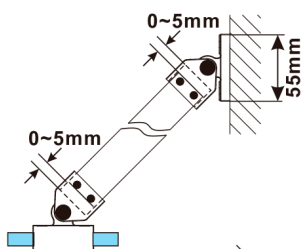

ESCA BLACK MATT Dusch-Glasteil, Wandmontage, Milchglas, 900 mm

Bestellcode: ES1190-02

Größe

Höhe: 2100 mm

Tiefe: 900 mm

Eigenschaften

Garantie: 2 Jahre

Technisches Arbeitsblatt

MODEL	A,mm
ES1070,ES1170,ES1270,ES1370,ES1570	690~705
ES1080,ES1180,ES1280,ES1380,ES1580	790~805
ES1090,ES1190,ES1290,ES1390,ES1590	890~905
ES1010,ES1110,ES1210,ES1310,ES1510	990~1005
ES1011,ES1111,ES1211,ES1311,ES1511	1090~1105
ES1012,ES1112,ES1212,ES1312,ES1512	1190~1205
ES1013,ES1113,ES1213,ES1313,ES1513	1290~1305
ES1014,ES1114,ES1214,ES1314,ES1514	1390~1405
ES1015,ES1115,ES1215,ES1315,ES1515	1490~1505

ESCA BLACK MATT Dusch-Glasteil, Wandmontage,
Milchglas, 900 mm

MODEL	A,mm
ES1070,ES1170,ES1270,ES1370,ES1570	690-705
ES1080,ES1180,ES1280,ES1380,ES1580	790-805
ES1090,ES1190,ES1290,ES1390,ES1590	890-905
ES1010,ES1110,ES1210,ES1310,ES1510	990-1005
ES1011,ES1111,ES1211,ES1311,ES1511	1090-1105
ES1012,ES1112,ES1212,ES1312,ES1512	1190-1205