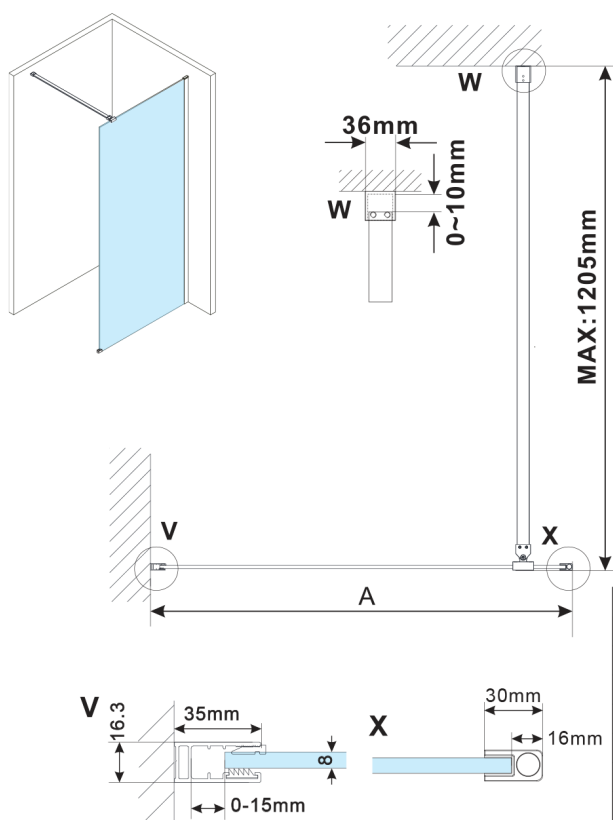

ESCA BLACK MATT Dusch-Glasteil, Wandmontage, Milchglas, 900 mm

Bestellcode: ES1190-02

Größe

Höhe: 2100 mm

Tiefe: 900 mm

Eigenschaften

Garantie: 2 Jahre

Technisches Arbeitsblatt

MODEL	A,mm
ES1070,ES1170,ES1270,ES1370,ES1570	690~705
ES1080,ES1180,ES1280,ES1380,ES1580	790~805
ES1090,ES1190,ES1290,ES1390,ES1590	890~905
ES1010,ES1110,ES1210,ES1310,ES1510	990~1005
ES1011,ES1111,ES1211,ES1311,ES1511	1090~1105
ES1012,ES1112,ES1212,ES1312,ES1512	1190~1205
ES1013,ES1113,ES1213,ES1313,ES1513	1290~1305
ES1014,ES1114,ES1214,ES1314,ES1514	1390~1405
ES1015,ES1115,ES1215,ES1315,ES1515	1490~1505

ESCA BLACK MATT Dusch-Glasteil, Wandmontage,
Milchglas, 900 mm

MODEL	A,mm
ES1070,ES1170,ES1270,ES1370,ES1570	690-705
ES1080,ES1180,ES1280,ES1380,ES1580	790-805
ES1090,ES1190,ES1290,ES1390,ES1590	890-905
ES1010,ES1110,ES1210,ES1310,ES1510	990-1005
ES1011,ES1111,ES1211,ES1311,ES1511	1090-1105
ES1012,ES1112,ES1212,ES1312,ES1512	1190-1205