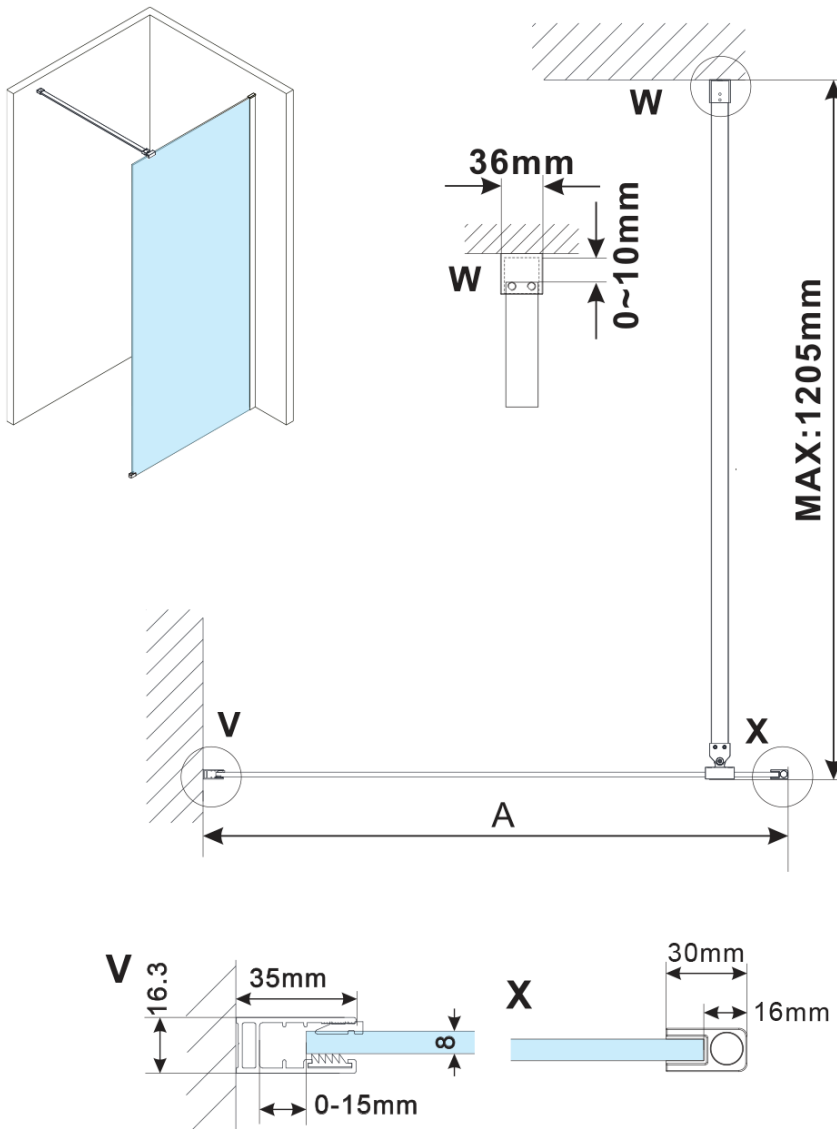

ESCA BLACK MATT Dusch-Glasteil, Wandmontage, Milchglas, 800 mm

Bestellcode: ES1180-02

Grundinformation

Marke: Polysan

Serie: ESCA

Größe

Höhe: 2100 mm

Tiefe: 800 mm

Eigenschaften

Farbenprofil: Schwarz matt

Form: Einwandig Duschabtrennungen fest

Glasfarbe: Mattglass

Glasbehandlung: Antidrop

Glasdicke: 8 mm

Gewicht / Stück: 39.5 kg

Verpackung: 2 Stück

Garantie: 2 Jahre

Technisches Arbeitsblatt

MODEL	A,mm
ES1070/ES1170/ES1270/ES1370/ES1570	690~705
ES1080/ES1180/ES1280/ES1380/ES1580	790~805
ES1090/ES1190/ES1290/ES1390/ES1590	890~905
ES1010/ES1110/ES1210/ES1310/ES1510	990~1005
ES1011/ES1111/ES1211/ES1311/ES1511	1090~1105
ES1012/ES1112/ES1212/ES1312/ES1512	1190~1205
ES1013/ES1113/ES1213/ES1313/ES1513	1290~1305
ES1014/ES1114/ES1214/ES1314/ES1514	1390~1405
ES1015/ES1115/ES1215/ES1315/ES1515	1490~1505

ESCA BLACK MATT Dusch-Glasteil, Wandmontage,
Milchglas, 800 mm

MODEL	A,mm
ES1070/ES1170/ES1270/ES1370/ES1570	690~705
ES1080/ES1180/ES1280/ES1380/ES1580	790~805
ES1090/ES1190/ES1290/ES1390/ES1590	890~905
ES1010/ES1110/ES1210/ES1310/ES1510	990~1005
ES1011/ES1111/ES1211/ES1311/ES1511	1090~1105
ES1012/ES1112/ES1212/ES1312/ES1512	1190~1205