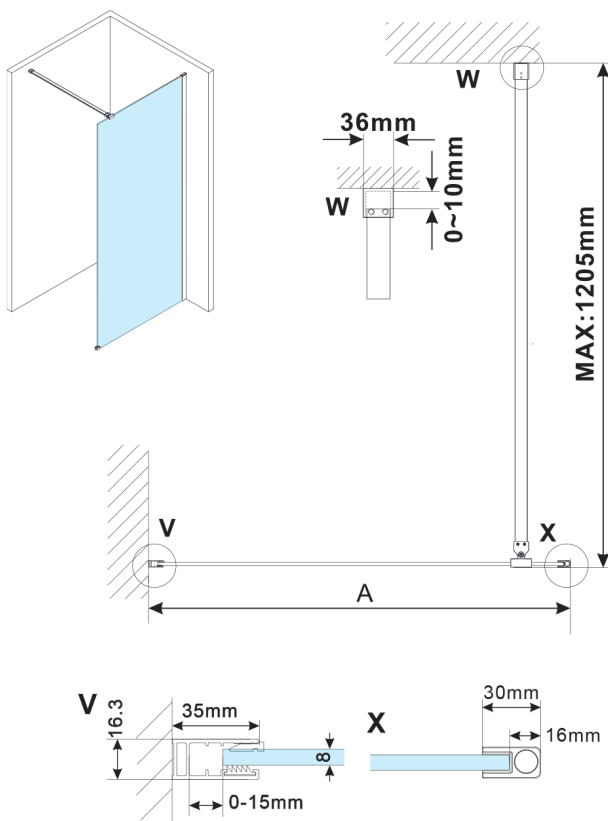

ESCA BLACK MATT Dusch-Glasteil, Wandmontage, Milchglas, 800 mm

Bestellcode: ES1180-02

Größe

Höhe: 2100 mm

Tiefe: 800 mm

Eigenschaften

Garantie: 2 Jahre

Technisches Arbeitsblatt

MODEL	A,mm
ES1070,ES1170,ES1270,ES1370,ES1570	690~705
ES1080,ES1180,ES1280,ES1380,ES1580	790~805
ES1090,ES1190,ES1290,ES1390,ES1590	890~905
ES1010,ES1110,ES1210,ES1310,ES1510	990~1005
ES1011,ES1111,ES1211,ES1311,ES1511	1090~1105
ES1012,ES1112,ES1212,ES1312,ES1512	1190~1205
ES1013,ES1113,ES1213,ES1313,ES1513	1290~1305
ES1014,ES1114,ES1214,ES1314,ES1514	1390~1405
ES1015,ES1115,ES1215,ES1315,ES1515	1490~1505

MODEL	A,mm
ES1070, ES1170, ES1270, ES1370, ES1570	690-705
ES1080, ES1180, ES1280, ES1380, ES1580	790-805
ES1090, ES1190, ES1290, ES1390, ES1590	890-905
ES1010, ES1110, ES1210, ES1310, ES1510	990-1005
ES1011, ES1111, ES1211, ES1311, ES1511	1090-1105
ES1012, ES1112, ES1212, ES1312, ES1512	1190-1205