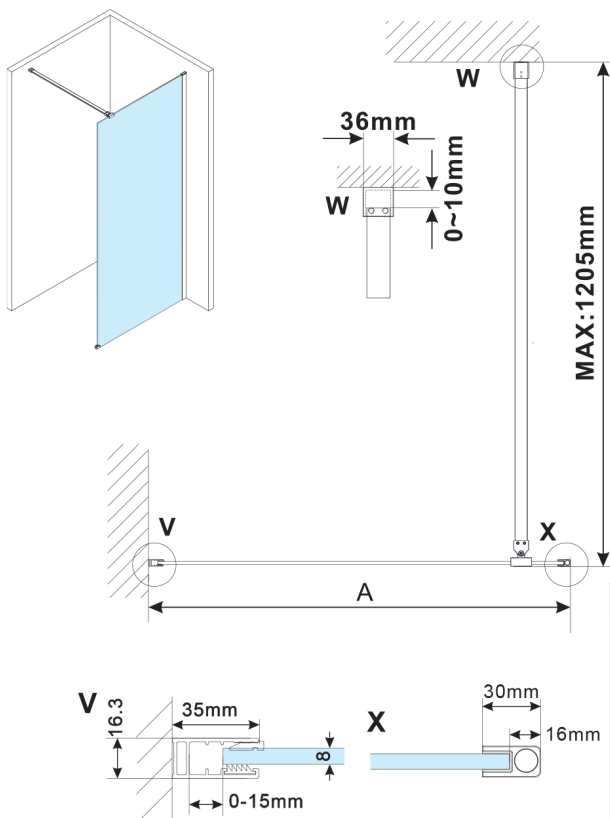

ESCA BLACK MATT Dusch-Glasteil, Wandmontage, Milchglas, 700 mm

Bestellcode: ES1170-02

Größe

Höhe: 2100 mm

Tiefe: 700 mm

Eigenschaften

Garantie: 2 Jahre

Technisches Arbeitsblatt

MODEL	A,mm
ES1070/ES1170/ES1270/ES1370/ES1570	690~705
ES1080/ES1180/ES1280/ES1380/ES1580	790~805
ES1090/ES1190/ES1290/ES1390/ES1590	890~905
ES1010/ES1110/ES1210/ES1310/ES1510	990~1005
ES1011/ES1111/ES1211/ES1311/ES1511	1090~1105
ES1012/ES1112/ES1212/ES1312/ES1512	1190~1205
ES1013/ES1113/ES1213/ES1313/ES1513	1290~1305
ES1014/ES1114/ES1214/ES1314/ES1514	1390~1405
ES1015/ES1115/ES1215/ES1315/ES1515	1490~1505

MODEL	A,mm
ES1070,ES1170,ES1270,ES1370,ES1570	690-705
ES1080,ES1180,ES1280,ES1380,ES1580	790-805
ES1090,ES1190,ES1290,ES1390,ES1590	890-905
ES1010,ES1110,ES1210,ES1310,ES1510	990-1005
ES1011,ES1111,ES1211,ES1311,ES1511	1090-1105
ES1012,ES1112,ES1212,ES1312,ES1512	1190-1205