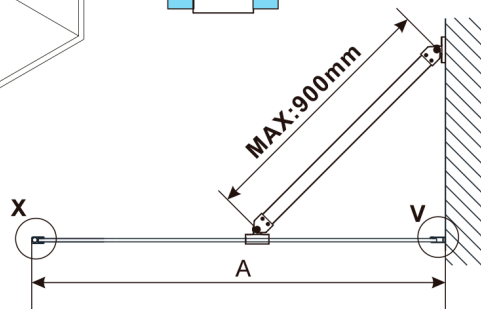

ESCA BLACK MATT Dusch-Glasteil, Wandmontage, Milchglas, 700 mm

Bestellcode: ES1170-02

Größe

Höhe: 2100 mm

Tiefe: 700 mm

Eigenschaften

Garantie: 2 Jahre

Technisches Arbeitsblatt

MODEL	A,mm
ES1070/ES1170/ES1270/ES1370/ES1570	690~705
ES1080/ES1180/ES1280/ES1380/ES1580	790~805
ES1090/ES1190/ES1290/ES1390/ES1590	890~905
ES1010/ES1110/ES1210/ES1310/ES1510	990~1005
ES1011/ES1111/ES1211/ES1311/ES1511	1090~1105
ES1012/ES1112/ES1212/ES1312/ES1512	1190~1205
ES1013/ES1113/ES1213/ES1313/ES1513	1290~1305
ES1014/ES1114/ES1214/ES1314/ES1514	1390~1405
ES1015/ES1115/ES1215/ES1315/ES1515	1490~1505

MODEL	A,mm
ES1070,ES1170,ES1270,ES1370,ES1570	690-705
ES1080,ES1180,ES1280,ES1380,ES1580	790-805
ES1090,ES1190,ES1290,ES1390,ES1590	890-905
ES1010,ES1110,ES1210,ES1310,ES1510	990-1005
ES1011,ES1111,ES1211,ES1311,ES1511	1090-1105
ES1012,ES1112,ES1212,ES1312,ES1512	1190-1205