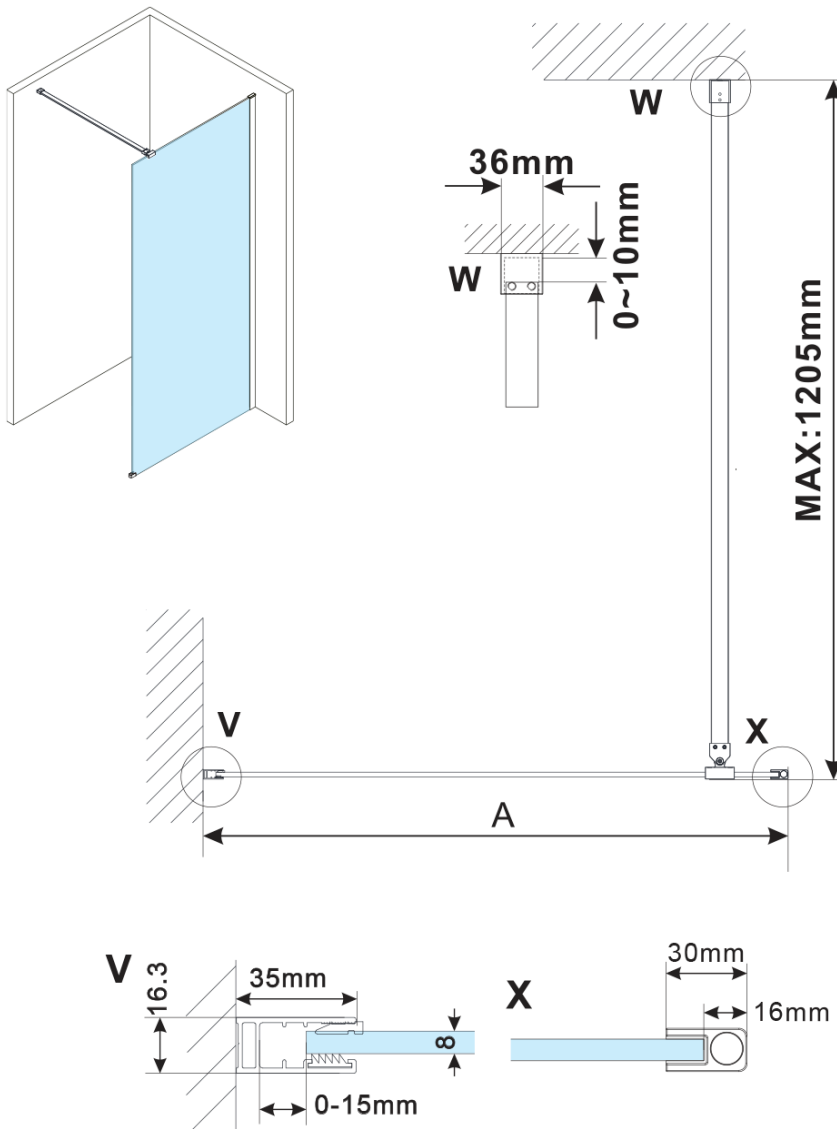

ESCA BLACK MATT Dusch-Glasteil, Wandmontage, Milchglas, 1500 mm

Bestellcode: ES1115-02

Grundinformation

Marke: Polysan

Serie: ESCA

Größe

Höhe: 2100 mm

Tiefe: 1500 mm

Eigenschaften

Farbenprofil: Schwarz matt

Form: Einwandig Duschabtrennungen fest

Glasfarbe: Mattglass

Glasbehandlung: Antidrop

Glasdicke: 8 mm

Gewicht / Stück: 76.5 kg

Verpackung: 2 Stück

Garantie: 2 Jahre

Technisches Arbeitsblatt

| MODEL | A,mm |
|------------------------------------|-----------|
| ES1070/ES1170/ES1270/ES1370/ES1570 | 690~705 |
| ES1080/ES1180/ES1280/ES1380/ES1580 | 790~805 |
| ES1090/ES1190/ES1290/ES1390/ES1590 | 890~905 |
| ES1010/ES1110/ES1210/ES1310/ES1510 | 990~1005 |
| ES1011/ES1111/ES1211/ES1311/ES1511 | 1090~1105 |
| ES1012/ES1112/ES1212/ES1312/ES1512 | 1190~1205 |
| ES1013/ES1113/ES1213/ES1313/ES1513 | 1290~1305 |
| ES1014/ES1114/ES1214/ES1314/ES1514 | 1390~1405 |
| ES1015/ES1115/ES1215/ES1315/ES1515 | 1490~1505 |