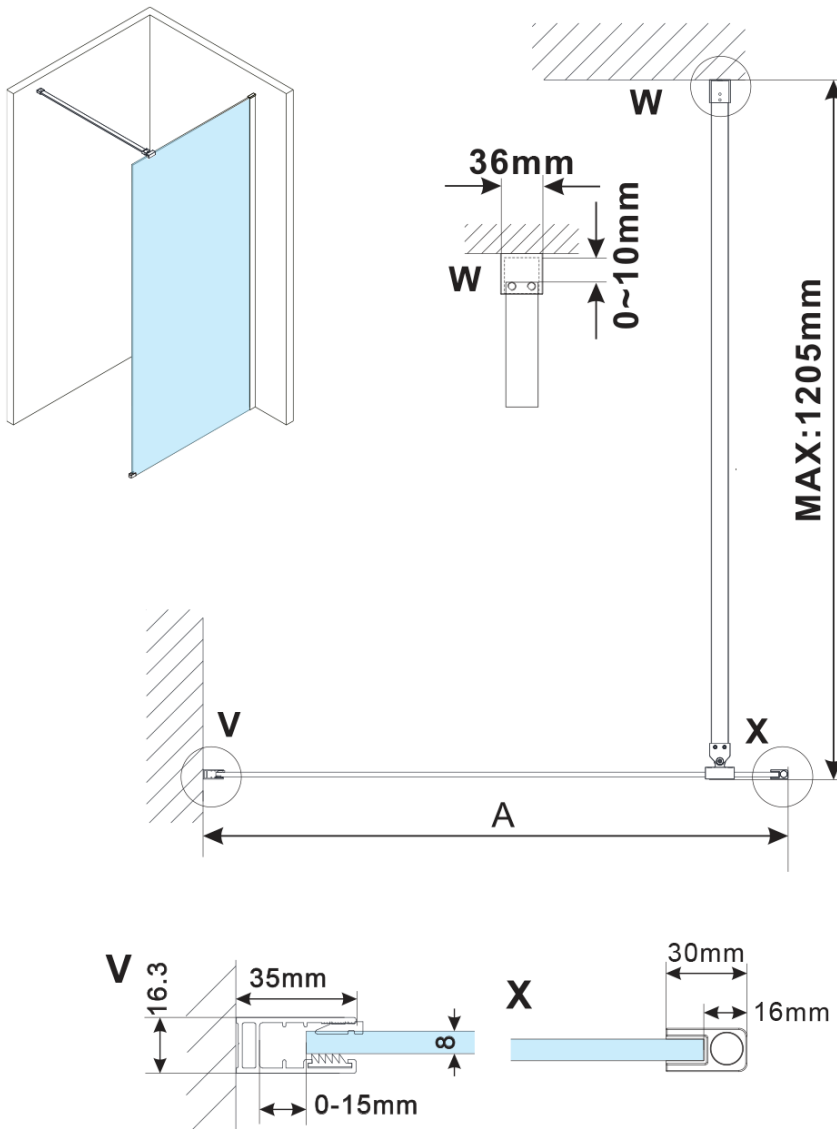

ESCA BLACK MATT Dusch-Glasteil, Wandmontage, Milchglas, 1500 mm

Bestellcode: ES1115-02

Grundinformation

Marke: Polysan

Serie: ESCA

Größe

Höhe: 2100 mm

Tiefe: 1500 mm

Eigenschaften

Farbenprofil: Schwarz matt

Form: Einwandig Duschabtrennungen fest

Glasfarbe: Mattglass

Glasbehandlung: Antidrop

Glasdicke: 8 mm

Gewicht / Stück: 76.5 kg

Verpackung: 2 Stück

Garantie: 2 Jahre

Technisches Arbeitsblatt

MODEL	A,mm
ES1070/ES1170/ES1270/ES1370/ES1570	690~705
ES1080/ES1180/ES1280/ES1380/ES1580	790~805
ES1090/ES1190/ES1290/ES1390/ES1590	890~905
ES1010/ES1110/ES1210/ES1310/ES1510	990~1005
ES1011/ES1111/ES1211/ES1311/ES1511	1090~1105
ES1012/ES1112/ES1212/ES1312/ES1512	1190~1205
ES1013/ES1113/ES1213/ES1313/ES1513	1290~1305
ES1014/ES1114/ES1214/ES1314/ES1514	1390~1405
ES1015/ES1115/ES1215/ES1315/ES1515	1490~1505