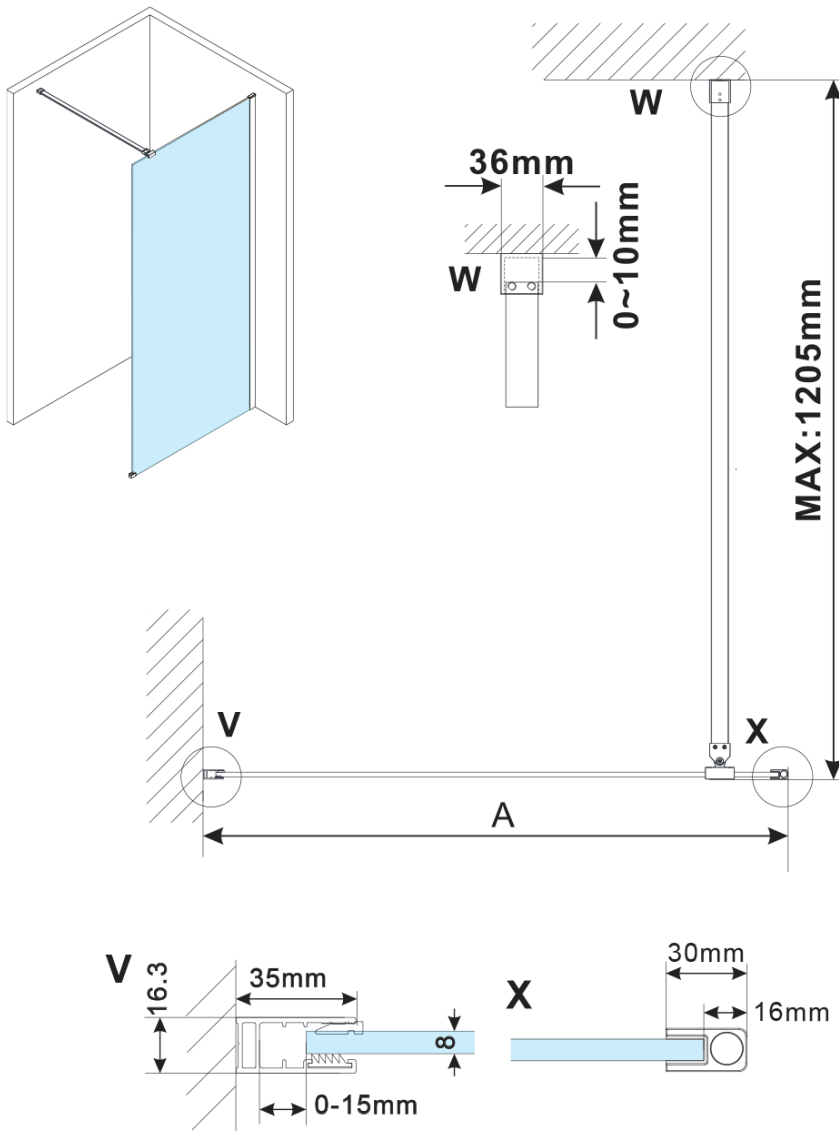

ESCA BLACK MATT Dusch-Glasteil, Wandmontage, Milchglas, 1500 mm

Bestellcode: ES1115-02

Grundinformation

Marke: Polysan

Serie: ESCA

Größe

Höhe: 2100 mm

Tiefe: 1500 mm

Eigenschaften

Farbenprofil: Schwarz matt

Form: Einwandig Duschabtrennungen fest

Glasfarbe: Mattglass

Glasbehandlung: Antidrop

Glasdicke: 8 mm

Gewicht / Stück: 76.5 kg

Verpackung: 2 Stück

Garantie: 2 Jahre

Technisches Arbeitsblatt

MODEL	A,mm
ES1070/ES1170/ES1270/ES1370/ES1570	690~705
ES1080/ES1180/ES1280/ES1380/ES1580	790~805
ES1090/ES1190/ES1290/ES1390/ES1590	890~905
ES1010/ES1110/ES1210/ES1310/ES1510	990~1005
ES1011/ES1111/ES1211/ES1311/ES1511	1090~1105
ES1012/ES1112/ES1212/ES1312/ES1512	1190~1205
ES1013/ES1113/ES1213/ES1313/ES1513	1290~1305
ES1014/ES1114/ES1214/ES1314/ES1514	1390~1405
ES1015/ES1115/ES1215/ES1315/ES1515	1490~1505