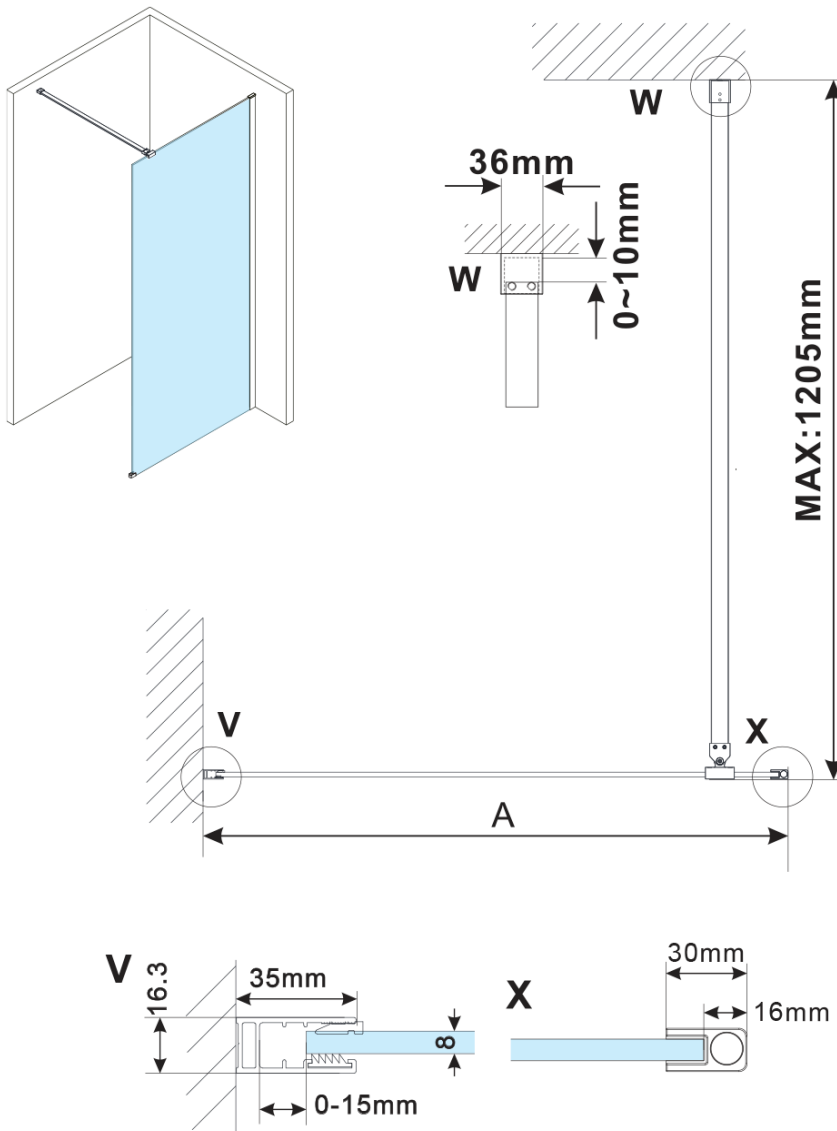

ESCA BLACK MATT Dusch-Glasteil, Wandmontage, Milchglas, 1300 mm

Bestellcode: ES1113-02

Grundinformation

Marke: Polysan

Serie: ESCA

Größe

Höhe: 2100 mm

Tiefe: 1300 mm

Eigenschaften

Farbenprofil: Schwarz matt

Form: Einwandig Duschabtrennungen fest

Glasfarbe: Mattglass

Glasbehandlung: Antidrop

Glasdicke: 8 mm

Gewicht / Stück: 71.5 kg

Verpackung: 2 Stück

Garantie: 2 Jahre

Technisches Arbeitsblatt

MODEL	A,mm
ES1070/ES1170/ES1270/ES1370/ES1570	690~705
ES1080/ES1180/ES1280/ES1380/ES1580	790~805
ES1090/ES1190/ES1290/ES1390/ES1590	890~905
ES1010/ES1110/ES1210/ES1310/ES1510	990~1005
ES1011/ES1111/ES1211/ES1311/ES1511	1090~1105
ES1012/ES1112/ES1212/ES1312/ES1512	1190~1205
ES1013/ES1113/ES1213/ES1313/ES1513	1290~1305
ES1014/ES1114/ES1214/ES1314/ES1514	1390~1405
ES1015/ES1115/ES1215/ES1315/ES1515	1490~1505