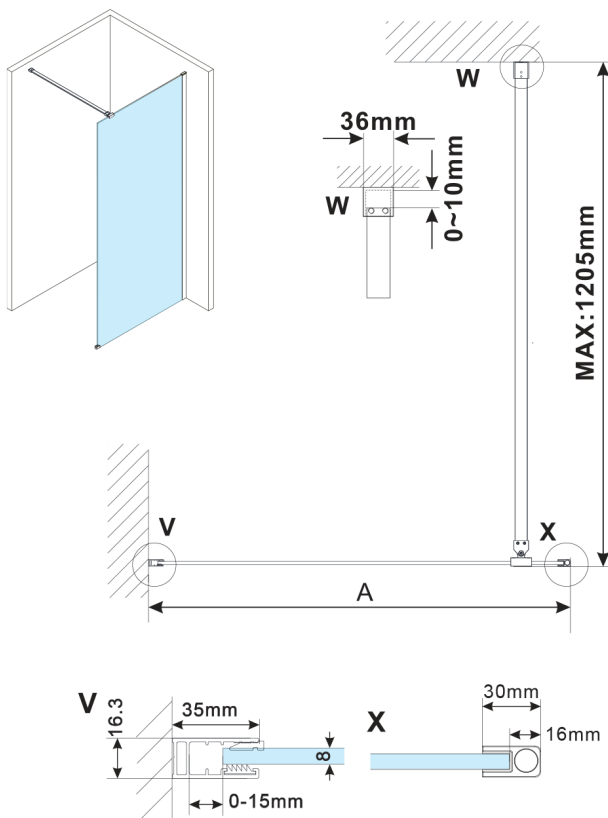

## ESCA BLACK MATT Dusch-Glasteil, Wandmontage, Milchglas, 1300 mm

Bestellcode: ES1113-02

### Größe

Höhe: 2100 mm

Tiefe: 1300 mm

## Technisches Arbeitsblatt

MODEL	A,mm
ES1070,ES1170,ES1270,ES1370,ES1570	690~705
ES1080,ES1180,ES1280,ES1380,ES1580	790~805
ES1090,ES1190,ES1290,ES1390,ES1590	890~905
ES1010,ES1110,ES1210,ES1310,ES1510	990~1005
ES1011,ES1111,ES1211,ES1311,ES1511	1090~1105
ES1012,ES1112,ES1212,ES1312,ES1512	1190~1205
ES1013,ES1113,ES1213,ES1313,ES1513	1290~1305
ES1014,ES1114,ES1214,ES1314,ES1514	1390~1405
ES1015,ES1115,ES1215,ES1315,ES1515	1490~1505