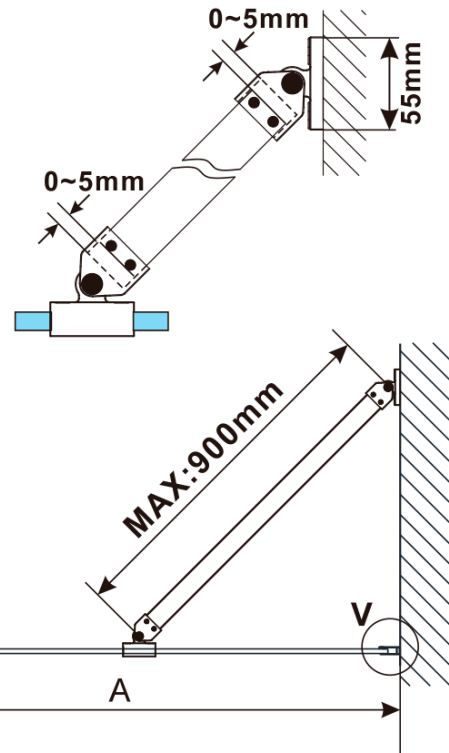

## Größe

**Höhe:** 2100 mm

**Tiefe:** 1200 mm

## Eigenschaften

**Farbenprofil:** Schwarz matt

**Form:** Einwandig Duschabtrennungen fest

**Glasfarbe:** Mattglass

**Glasbehandlung:** Antidrop

**Glasdicke:** 8 mm

**Gewicht / Stück:** 66.5 kg

**Verpackung:** 2 Stück

**Garantie:** 2 Jahre

Technisches Arbeitsblatt

MODEL	A,mm
ES1070/ES1170/ES1270/ES1370/ES1570	690~705
ES1080/ES1180/ES1280/ES1380/ES1580	790~805
ES1090/ES1190/ES1290/ES1390/ES1590	890~905
ES1010/ES1110/ES1210/ES1310/ES1510	990~1005
ES1011/ES1111/ES1211/ES1311/ES1511	1090~1105
ES1012/ES1112/ES1212/ES1312/ES1512	1190~1205
ES1013/ES1113/ES1213/ES1313/ES1513	1290~1305
ES1014/ES1114/ES1214/ES1314/ES1514	1390~1405
ES1015/ES1115/ES1215/ES1315/ES1515	1490~1505

ESCA BLACK MATT Dusch-Glasteil, Wandmontage,  
Milchglas, 1200 mm

MODEL	A,mm
ES1070/ES1170/ES1270/ES1370/ES1570	690~705
ES1080/ES1180/ES1280/ES1380/ES1580	790~805
ES1090/ES1190/ES1290/ES1390/ES1590	890~905
ES1010/ES1110/ES1210/ES1310/ES1510	990~1005
ES1011/ES1111/ES1211/ES1311/ES1511	1090~1105
ES1012/ES1112/ES1212/ES1312/ES1512	1190~1205