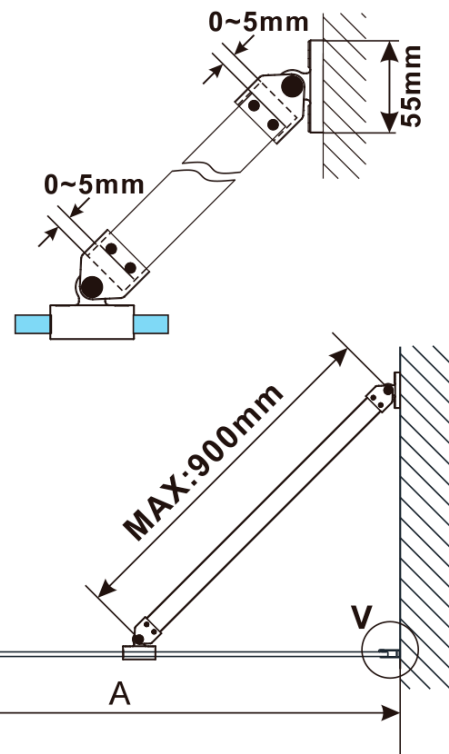

ESCA BLACK MATT Dusch-Glasteil, Wandmontage, Milchglas, 1200 mm

Bestellcode: ES1112-02

Grundinformation

Marke: Polysan

Serie: ESCA

Größe

Höhe: 2100 mm

Tiefe: 1200 mm

Eigenschaften

Farbenprofil: Schwarz matt

Form: Einwandig Duschabtrennungen fest

Glasfarbe: Mattglass

Glasbehandlung: Antidrop

Glasdicke: 8 mm

Gewicht / Stück: 66.5 kg

Verpackung: 2 Stück

Garantie: 2 Jahre

Technisches Arbeitsblatt

MODEL	A,mm
ES1070/ES1170/ES1270/ES1370/ES1570	690~705
ES1080/ES1180/ES1280/ES1380/ES1580	790~805
ES1090/ES1190/ES1290/ES1390/ES1590	890~905
ES1010/ES1110/ES1210/ES1310/ES1510	990~1005
ES1011/ES1111/ES1211/ES1311/ES1511	1090~1105
ES1012/ES1112/ES1212/ES1312/ES1512	1190~1205
ES1013/ES1113/ES1213/ES1313/ES1513	1290~1305
ES1014/ES1114/ES1214/ES1314/ES1514	1390~1405
ES1015/ES1115/ES1215/ES1315/ES1515	1490~1505

ESCA BLACK MATT Dusch-Glasteil, Wandmontage,
Milchglas, 1200 mm

MODEL	A,mm
ES1070/ES1170/ES1270/ES1370/ES1570	690~705
ES1080/ES1180/ES1280/ES1380/ES1580	790~805
ES1090/ES1190/ES1290/ES1390/ES1590	890~905
ES1010/ES1110/ES1210/ES1310/ES1510	990~1005
ES1011/ES1111/ES1211/ES1311/ES1511	1090~1105
ES1012/ES1112/ES1212/ES1312/ES1512	1190~1205