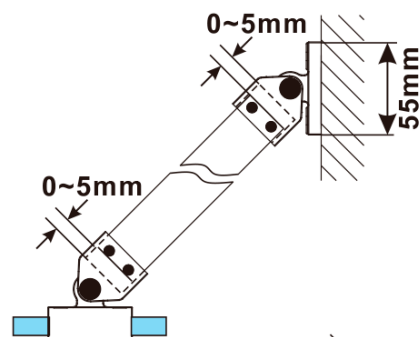

## Größe

**Höhe:** 2100 mm

**Tiefe:** 1100 mm

## Eigenschaften

**Farbenprofil:** Schwarz matt

**Form:** Einwandig Duschabtrennungen fest

**Glasfarbe:** Mattglass

**Glasbehandlung:** Antidrop

**Glasdicke:** 8 mm

**Gewicht / Stück:** 58.5 kg

**Verpackung:** 2 Stück

**Garantie:** 2 Jahre

Technisches Arbeitsblatt

MODEL	A,mm
ES1070/ES1170/ES1270/ES1370/ES1570	690~705
ES1080/ES1180/ES1280/ES1380/ES1580	790~805
ES1090/ES1190/ES1290/ES1390/ES1590	890~905
ES1010/ES1110/ES1210/ES1310/ES1510	990~1005
ES1011/ES1111/ES1211/ES1311/ES1511	1090~1105
ES1012/ES1112/ES1212/ES1312/ES1512	1190~1205
ES1013/ES1113/ES1213/ES1313/ES1513	1290~1305
ES1014/ES1114/ES1214/ES1314/ES1514	1390~1405
ES1015/ES1115/ES1215/ES1315/ES1515	1490~1505

ESCA BLACK MATT Dusch-Glasteil, Wandmontage,  
Milchglas, 1100 mm

MODEL	A,mm
ES1070/ES1170/ES1270/ES1370/ES1570	690~705
ES1080/ES1180/ES1280/ES1380/ES1580	790~805
ES1090/ES1190/ES1290/ES1390/ES1590	890~905
ES1010/ES1110/ES1210/ES1310/ES1510	990~1005
ES1011/ES1111/ES1211/ES1311/ES1511	1090~1105
ES1012/ES1112/ES1212/ES1312/ES1512	1190~1205