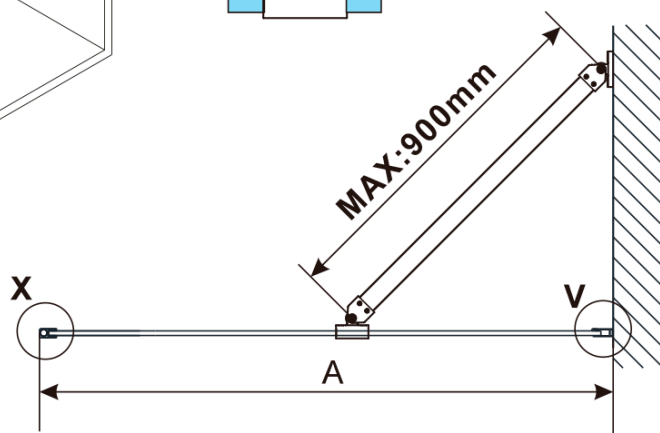

## Größe

**Höhe:** 2100 mm

**Tiefe:** 1100 mm

**Garantie:** 2 Jahre

Technisches Arbeitsblatt

MODEL	A,mm
ES1070/ES1170/ES1270/ES1370/ES1570	690~705
ES1080/ES1180/ES1280/ES1380/ES1580	790~805
ES1090/ES1190/ES1290/ES1390/ES1590	890~905
ES1010/ES1110/ES1210/ES1310/ES1510	990~1005
ES1011/ES1111/ES1211/ES1311/ES1511	1090~1105
ES1012/ES1112/ES1212/ES1312/ES1512	1190~1205
ES1013/ES1113/ES1213/ES1313/ES1513	1290~1305
ES1014/ES1114/ES1214/ES1314/ES1514	1390~1405
ES1015/ES1115/ES1215/ES1315/ES1515	1490~1505

ESCA BLACK MATT Dusch-Glasteil, Wandmontage,  
Milchglas, 1100 mm

MODEL	A,mm
ES1070/ES1170/ES1270/ES1370/ES1570	690~705
ES1080/ES1180/ES1280/ES1380/ES1580	790~805
ES1090/ES1190/ES1290/ES1390/ES1590	890~905
ES1010/ES1110/ES1210/ES1310/ES1510	990~1005
ES1011/ES1111/ES1211/ES1311/ES1511	1090~1105
ES1012/ES1112/ES1212/ES1312/ES1512	1190~1205