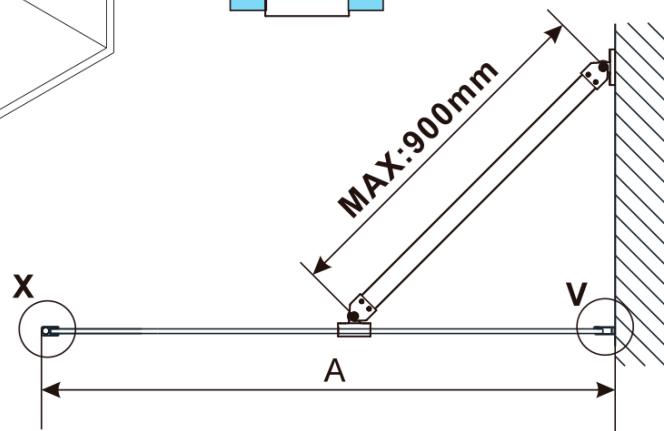

## Größe

**Höhe:** 2100 mm

**Tiefe:** 1100 mm

**Garantie:** 2 Jahre

Technisches Arbeitsblatt

MODEL	A,mm
ES1070/ES1170/ES1270/ES1370/ES1570	690~705
ES1080/ES1180/ES1280/ES1380/ES1580	790~805
ES1090/ES1190/ES1290/ES1390/ES1590	890~905
ES1010/ES1110/ES1210/ES1310/ES1510	990~1005
ES1011/ES1111/ES1211/ES1311/ES1511	1090~1105
ES1012/ES1112/ES1212/ES1312/ES1512	1190~1205
ES1013/ES1113/ES1213/ES1313/ES1513	1290~1305
ES1014/ES1114/ES1214/ES1314/ES1514	1390~1405
ES1015/ES1115/ES1215/ES1315/ES1515	1490~1505

ESCA BLACK MATT Dusch-Glasteil, Wandmontage,  
Milchglas, 1100 mm

MODEL	A,mm
ES1070/ES1170/ES1270/ES1370/ES1570	690~705
ES1080/ES1180/ES1280/ES1380/ES1580	790~805
ES1090/ES1190/ES1290/ES1390/ES1590	890~905
ES1010/ES1110/ES1210/ES1310/ES1510	990~1005
ES1011/ES1111/ES1211/ES1311/ES1511	1090~1105
ES1012/ES1112/ES1212/ES1312/ES1512	1190~1205