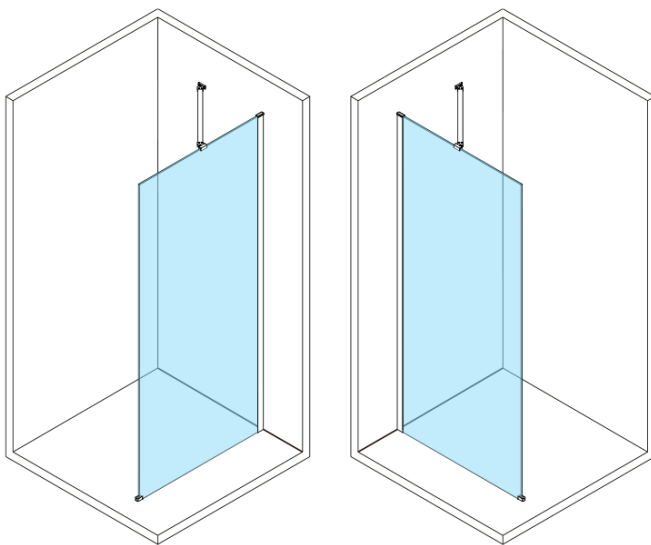

# ESCA BLACK MATT Dusch-Glasteil, Wandmontage, Milchglas, 1100 mm

**Bestellcode:** ES1111-02

## Größe

**Höhe:** 2100 mm

**Tiefe:** 1100 mm

## Eigenschaften

**Farbenprofil:** Schwarz matt

**Form:** Einwandig Duschabtrennungen fest

**Glasfarbe:** Mattglass

**Glasbehandlung:** Antidrop

**Glasdicke:** 8 mm

**Gewicht / Stück:** 58.5 kg

**Verpackung:** 2 Stück

ESCA BLACK MATT Dusch-Glasteil, Wandmontage,  
Milchglas, 1100 mm

MODEL	A,mm
ES1070/ES1170/ES1270/ES1370/ES1570	690~705
ES1080/ES1180/ES1280/ES1380/ES1580	790~805
ES1090/ES1190/ES1290/ES1390/ES1590	890~905
ES1010/ES1110/ES1210/ES1310/ES1510	990~1005
ES1011/ES1111/ES1211/ES1311/ES1511	1090~1105
ES1012/ES1112/ES1212/ES1312/ES1512	1190~1205