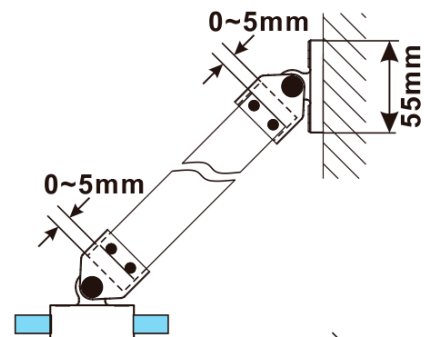

## Größe

**Höhe:** 2100 mm

**Tiefe:** 1100 mm

## Eigenschaften

**Farbenprofil:** Schwarz matt

**Form:** Einwandig Duschabtrennungen fest

**Glasfarbe:** Mattglass

**Glasbehandlung:** Antidrop

**Glasdicke:** 8 mm

**Gewicht / Stück:** 58.5 kg

**Verpackung:** 2 Stück

**Garantie:** 2 Jahre

Technisches Arbeitsblatt

MODEL	A,mm
ES1070/ES1170/ES1270/ES1370/ES1570	690~705
ES1080/ES1180/ES1280/ES1380/ES1580	790~805
ES1090/ES1190/ES1290/ES1390/ES1590	890~905
ES1010/ES1110/ES1210/ES1310/ES1510	990~1005
ES1011/ES1111/ES1211/ES1311/ES1511	1090~1105
ES1012/ES1112/ES1212/ES1312/ES1512	1190~1205
ES1013/ES1113/ES1213/ES1313/ES1513	1290~1305
ES1014/ES1114/ES1214/ES1314/ES1514	1390~1405
ES1015/ES1115/ES1215/ES1315/ES1515	1490~1505

ESCA BLACK MATT Dusch-Glasteil, Wandmontage,  
Milchglas, 1100 mm

MODEL	A,mm
ES1070/ES1170/ES1270/ES1370/ES1570	690~705
ES1080/ES1180/ES1280/ES1380/ES1580	790~805
ES1090/ES1190/ES1290/ES1390/ES1590	890~905
ES1010/ES1110/ES1210/ES1310/ES1510	990~1005
ES1011/ES1111/ES1211/ES1311/ES1511	1090~1105
ES1012/ES1112/ES1212/ES1312/ES1512	1190~1205