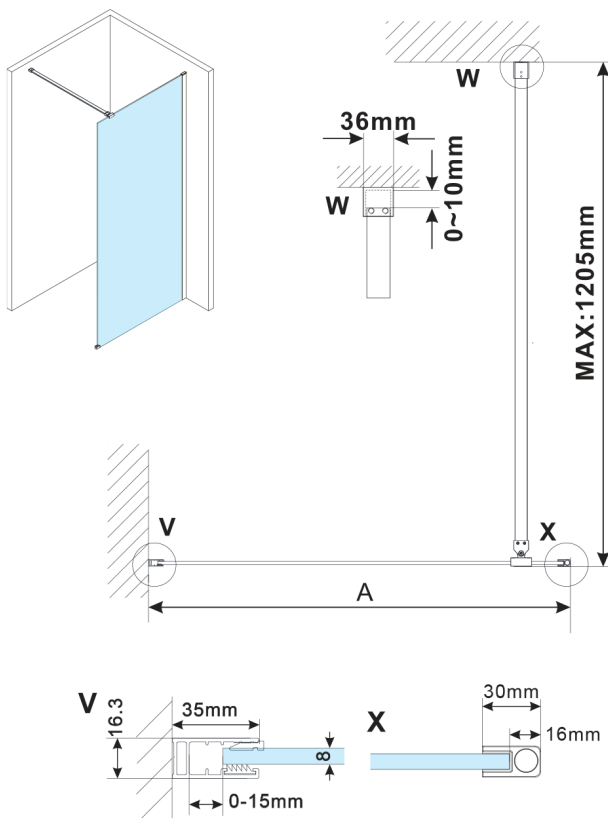

## ESCA BLACK MATT Dusch-Glasteil, Wandmontage, Milchglas, 1100 mm

Bestellcode: ES1111-02

### Größe

Höhe: 2100 mm

Tiefe: 1100 mm

## Technisches Arbeitsblatt

MODEL	A,mm
ES1070/ES1170/ES1270/ES1370/ES1570	690~705
ES1080/ES1180/ES1280/ES1380/ES1580	790~805
ES1090/ES1190/ES1290/ES1390/ES1590	890~905
ES1010/ES1110/ES1210/ES1310/ES1510	990~1005
ES1011/ES1111/ES1211/ES1311/ES1511	1090~1105
ES1012/ES1112/ES1212/ES1312/ES1512	1190~1205
ES1013/ES1113/ES1213/ES1313/ES1513	1290~1305
ES1014/ES1114/ES1214/ES1314/ES1514	1390~1405
ES1015/ES1115/ES1215/ES1315/ES1515	1490~1505

MODEL	A,mm
ES1070, ES1170, ES1270, ES1370, ES1570	690-705
ES1080, ES1180, ES1280, ES1380, ES1580	790-805
ES1090, ES1190, ES1290, ES1390, ES1590	890-905
ES1010, ES1110, ES1210, ES1310, ES1510	990-1005
ES1011, ES1111, ES1211, ES1311, ES1511	1090-1105
ES1012, ES1112, ES1212, ES1312, ES1512	1190-1205