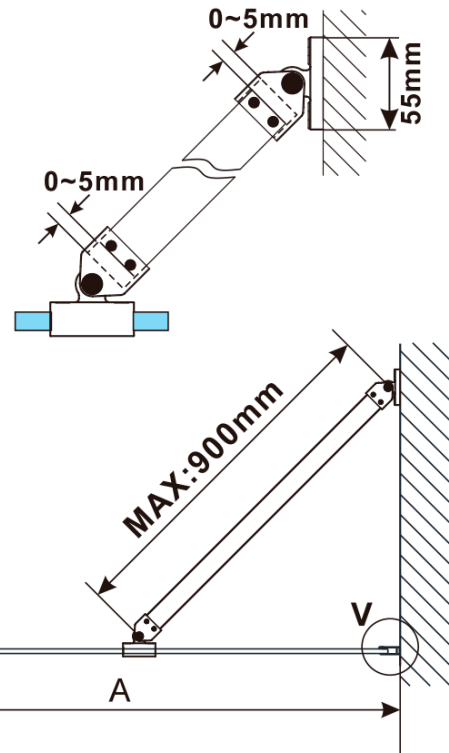

ESCA BLACK MATT Dusch-Glasteil, Wandmontage, Milchglas, 1000 mm

Bestellcode: ES1110-02

Grundinformation

Marke: Polysan

Serie: ESCA

Größe

Höhe: 2100 mm

Tiefe: 1000 mm

Eigenschaften

Farbenprofil: Schwarz matt

Form: Einwandig Duschabtrennungen fest

Glasfarbe: Mattglass

Glasbehandlung: Antidrop

Glasdicke: 8 mm

Gewicht / Stück: 45.5 kg

Verpackung: 2 Stück

Garantie: 2 Jahre

Technisches Arbeitsblatt

MODEL	A,mm
ES1070/ES1170/ES1270/ES1370/ES1570	690~705
ES1080/ES1180/ES1280/ES1380/ES1580	790~805
ES1090/ES1190/ES1290/ES1390/ES1590	890~905
ES1010/ES1110/ES1210/ES1310/ES1510	990~1005
ES1011/ES1111/ES1211/ES1311/ES1511	1090~1105
ES1012/ES1112/ES1212/ES1312/ES1512	1190~1205
ES1013/ES1113/ES1213/ES1313/ES1513	1290~1305
ES1014/ES1114/ES1214/ES1314/ES1514	1390~1405
ES1015/ES1115/ES1215/ES1315/ES1515	1490~1505

ESCA BLACK MATT Dusch-Glasteil, Wandmontage,
Milchglas, 1000 mm

MODEL	A,mm
ES1070/ES1170/ES1270/ES1370/ES1570	690~705
ES1080/ES1180/ES1280/ES1380/ES1580	790~805
ES1090/ES1190/ES1290/ES1390/ES1590	890~905
ES1010/ES1110/ES1210/ES1310/ES1510	990~1005
ES1011/ES1111/ES1211/ES1311/ES1511	1090~1105
ES1012/ES1112/ES1212/ES1312/ES1512	1190~1205