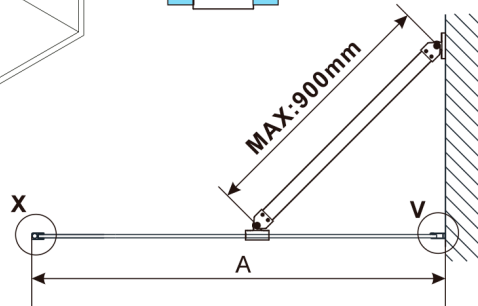

ESCA CHROME Dusch-Glasteil, Wandmontage, Milchglas, 900 mm

Bestellcode: ES1190-01

Größe

Höhe: 2100 mm

Tiefe: 900 mm

Eigenschaften

Garantie: 2 Jahre

Technisches Arbeitsblatt

MODEL	A,mm
ES1070,ES1170,ES1270,ES1370,ES1570	690~705
ES1080,ES1180,ES1280,ES1380,ES1580	790~805
ES1090,ES1190,ES1290,ES1390,ES1590	890~905
ES1010,ES1110,ES1210,ES1310,ES1510	990~1005
ES1011,ES1111,ES1211,ES1311,ES1511	1090~1105
ES1012,ES1112,ES1212,ES1312,ES1512	1190~1205
ES1013,ES1113,ES1213,ES1313,ES1513	1290~1305
ES1014,ES1114,ES1214,ES1314,ES1514	1390~1405
ES1015,ES1115,ES1215,ES1315,ES1515	1490~1505

ESCA CHROME Dusch-Glasteil, Wandmontage, Milchglas, 900 mm

MODEL	A,mm
ES1070, ES1170, ES1270, ES1370, ES1570	690-705
ES1080, ES1180, ES1280, ES1380, ES1580	790-805
ES1090, ES1190, ES1290, ES1390, ES1590	890-905
ES1010, ES1110, ES1210, ES1310, ES1510	990-1005
ES1011, ES1111, ES1211, ES1311, ES1511	1090-1105
ES1012, ES1112, ES1212, ES1312, ES1512	1190-1205