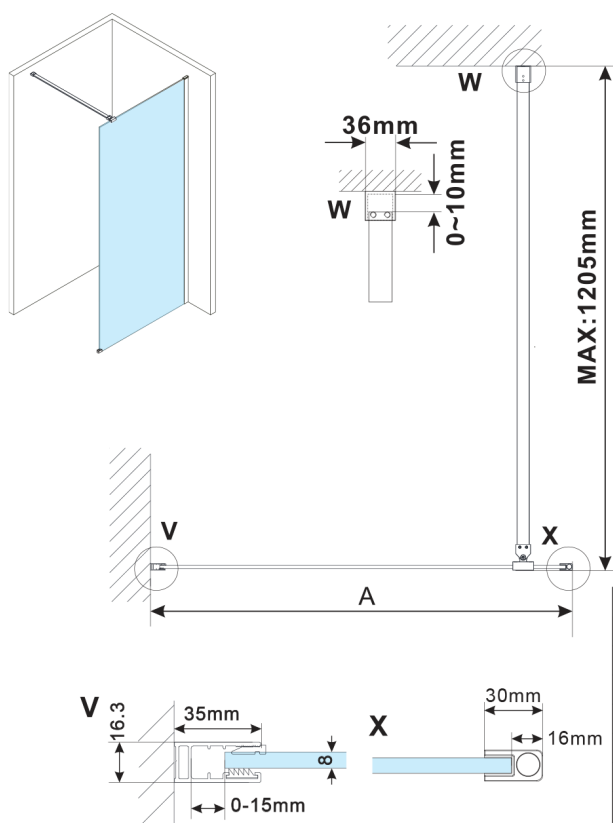

ESCA CHROME Dusch-Glasteil, Wandmontage, Milchglas, 900 mm

Bestellcode: ES1190-01

Größe

Höhe: 2100 mm

Tiefe: 900 mm

Eigenschaften

Garantie: 2 Jahre

Technisches Arbeitsblatt

MODEL	A,mm
ES1070,ES1170,ES1270,ES1370,ES1570	690~705
ES1080,ES1180,ES1280,ES1380,ES1580	790~805
ES1090,ES1190,ES1290,ES1390,ES1590	890~905
ES1010,ES1110,ES1210,ES1310,ES1510	990~1005
ES1011,ES1111,ES1211,ES1311,ES1511	1090~1105
ES1012,ES1112,ES1212,ES1312,ES1512	1190~1205
ES1013,ES1113,ES1213,ES1313,ES1513	1290~1305
ES1014,ES1114,ES1214,ES1314,ES1514	1390~1405
ES1015,ES1115,ES1215,ES1315,ES1515	1490~1505

ESCA CHROME Dusch-Glasteil, Wandmontage, Milchglas, 900 mm

MODEL	A,mm
ES1070, ES1170, ES1270, ES1370, ES1570	690-705
ES1080, ES1180, ES1280, ES1380, ES1580	790-805
ES1090, ES1190, ES1290, ES1390, ES1590	890-905
ES1010, ES1110, ES1210, ES1310, ES1510	990-1005
ES1011, ES1111, ES1211, ES1311, ES1511	1090-1105
ES1012, ES1112, ES1212, ES1312, ES1512	1190-1205