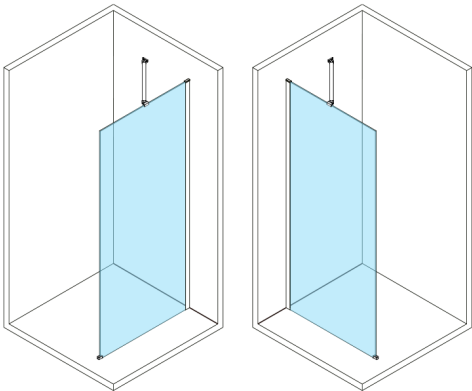

ESCA CHROME Dusch-Glasteil, Wandmontage, Milchglas, 900 mm

Bestellcode: ES1190-01

Größe

Höhe: 2100 mm

Tiefe: 900 mm

Eigenschaften

Garantie: 2 Jahre

Technisches Arbeitsblatt

MODEL	A,mm
ES1070,ES1170,ES1270,ES1370,ES1570	690~705
ES1080,ES1180,ES1280,ES1380,ES1580	790~805
ES1090,ES1190,ES1290,ES1390,ES1590	890~905
ES1010,ES1110,ES1210,ES1310,ES1510	990~1005
ES1011,ES1111,ES1211,ES1311,ES1511	1090~1105
ES1012,ES1112,ES1212,ES1312,ES1512	1190~1205
ES1013,ES1113,ES1213,ES1313,ES1513	1290~1305
ES1014,ES1114,ES1214,ES1314,ES1514	1390~1405
ES1015,ES1115,ES1215,ES1315,ES1515	1490~1505

ESCA CHROME Dusch-Glasteil, Wandmontage, Milchglas, 900 mm

MODEL	A,mm
ES1070, ES1170, ES1270, ES1370, ES1570	690-705
ES1080, ES1180, ES1280, ES1380, ES1580	790-805
ES1090, ES1190, ES1290, ES1390, ES1590	890-905
ES1010, ES1110, ES1210, ES1310, ES1510	990-1005
ES1011, ES1111, ES1211, ES1311, ES1511	1090-1105
ES1012, ES1112, ES1212, ES1312, ES1512	1190-1205