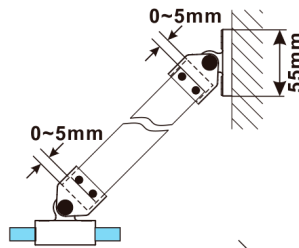

ESCA CHROME Dusch-Glasteil, Wandmontage, Milchglas, 900 mm

Bestellcode: ES1190-01

Größe

Höhe: 2100 mm

Tiefe: 900 mm

Eigenschaften

Garantie: 2 Jahre

Technisches Arbeitsblatt

MODEL	A,mm
ES1070,ES1170,ES1270,ES1370,ES1570	690~705
ES1080,ES1180,ES1280,ES1380,ES1580	790~805
ES1090,ES1190,ES1290,ES1390,ES1590	890~905
ES1010,ES1110,ES1210,ES1310,ES1510	990~1005
ES1011,ES1111,ES1211,ES1311,ES1511	1090~1105
ES1012,ES1112,ES1212,ES1312,ES1512	1190~1205
ES1013,ES1113,ES1213,ES1313,ES1513	1290~1305
ES1014,ES1114,ES1214,ES1314,ES1514	1390~1405
ES1015,ES1115,ES1215,ES1315,ES1515	1490~1505

ESCA CHROME Dusch-Glasteil, Wandmontage, Milchglas, 900 mm

MODEL	A,mm
ES1070, ES1170, ES1270, ES1370, ES1570	690-705
ES1080, ES1180, ES1280, ES1380, ES1580	790-805
ES1090, ES1190, ES1290, ES1390, ES1590	890-905
ES1010, ES1110, ES1210, ES1310, ES1510	990-1005
ES1011, ES1111, ES1211, ES1311, ES1511	1090-1105
ES1012, ES1112, ES1212, ES1312, ES1512	1190-1205