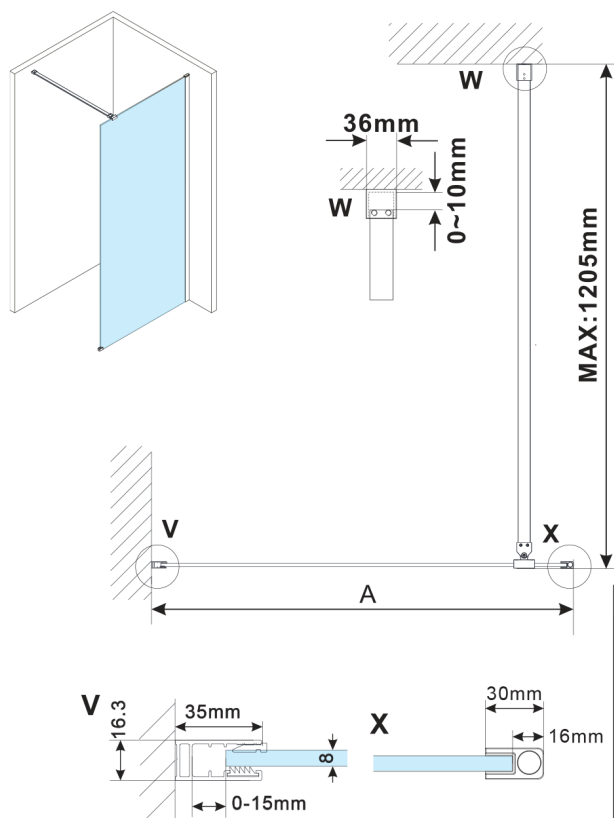

## ESCA CHROME Dusch-Glasteil, Wandmontage, Milchglas, 800 mm

Bestellcode: ES1180-01

### Größe

Höhe: 2100 mm

Tiefe: 800 mm

## Technisches Arbeitsblatt

MODEL	A,mm
ES1070/ES1170/ES1270/ES1370/ES1570	690~705
ES1080/ES1180/ES1280/ES1380/ES1580	790~805
ES1090/ES1190/ES1290/ES1390/ES1590	890~905
ES1010/ES1110/ES1210/ES1310/ES1510	990~1005
ES1011/ES1111/ES1211/ES1311/ES1511	1090~1105
ES1012/ES1112/ES1212/ES1312/ES1512	1190~1205
ES1013/ES1113/ES1213/ES1313/ES1513	1290~1305
ES1014/ES1114/ES1214/ES1314/ES1514	1390~1405
ES1015/ES1115/ES1215/ES1315/ES1515	1490~1505

MODEL	A,mm
ES1070, ES1170, ES1270, ES1370, ES1570	690-705
ES1080, ES1180, ES1280, ES1380, ES1580	790-805
ES1090, ES1190, ES1290, ES1390, ES1590	890-905
ES1010, ES1110, ES1210, ES1310, ES1510	990-1005
ES1011, ES1111, ES1211, ES1311, ES1511	1090-1105
ES1012, ES1112, ES1212, ES1312, ES1512	1190-1205