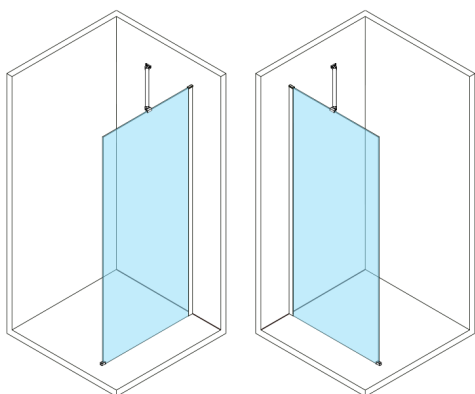

MODEL	A,mm
ES1070, ES1170, ES1270, ES1370, ES1570	690-705
ES1080, ES1180, ES1280, ES1380, ES1580	790-805
ES1090, ES1190, ES1290, ES1390, ES1590	890-905
ES1010, ES1110, ES1210, ES1310, ES1510	990-1005
ES1011, ES1111, ES1211, ES1311, ES1511	1090-1105
ES1012, ES1112, ES1212, ES1312, ES1512	1190-1205