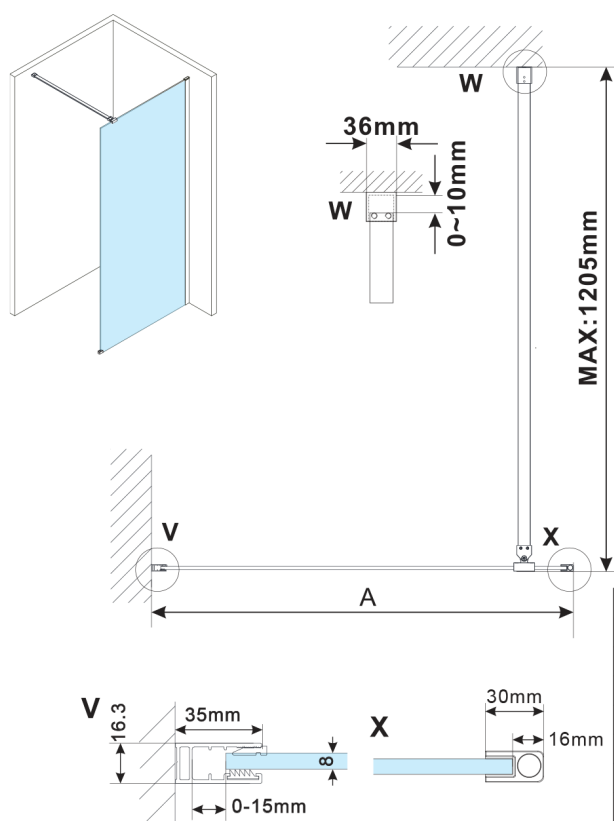

ESCA CHROME Dusch-Glasteil, Wandmontage, Milchglas, 700 mm

Bestellcode: ES1170-01

Größe

Höhe: 2100 mm

Tiefe: 700 mm

Eigenschaften

Garantie: 2 Jahre

Technisches Arbeitsblatt

MODEL	A,mm
ES1070/ES1170/ES1270/ES1370/ES1570	690~705
ES1080/ES1180/ES1280/ES1380/ES1580	790~805
ES1090/ES1190/ES1290/ES1390/ES1590	890~905
ES1010/ES1110/ES1210/ES1310/ES1510	990~1005
ES1011/ES1111/ES1211/ES1311/ES1511	1090~1105
ES1012/ES1112/ES1212/ES1312/ES1512	1190~1205
ES1013/ES1113/ES1213/ES1313/ES1513	1290~1305
ES1014/ES1114/ES1214/ES1314/ES1514	1390~1405
ES1015/ES1115/ES1215/ES1315/ES1515	1490~1505

MODEL	A,mm
ES1070, ES1170, ES1270, ES1370, ES1570	690-705
ES1080, ES1180, ES1280, ES1380, ES1580	790-805
ES1090, ES1190, ES1290, ES1390, ES1590	890-905
ES1010, ES1110, ES1210, ES1310, ES1510	990-1005
ES1011, ES1111, ES1211, ES1311, ES1511	1090-1105
ES1012, ES1112, ES1212, ES1312, ES1512	1190-1205