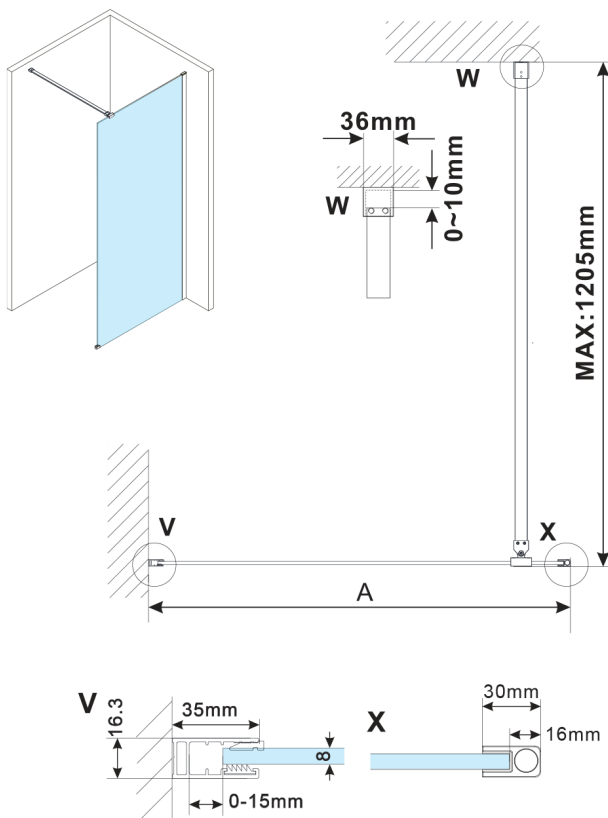

## ESCA CHROME Dusch-Glasteil, Wandmontage, Milchglas, 1300 mm

Bestellcode: ES1113-01

### Größe

Höhe: 2100 mm

Tiefe: 1300 mm

## Technisches Arbeitsblatt

MODEL	A,mm
ES1070,ES1170,ES1270,ES1370,ES1570	690~705
ES1080,ES1180,ES1280,ES1380,ES1580	790~805
ES1090,ES1190,ES1290,ES1390,ES1590	890~905
ES1010,ES1110,ES1210,ES1310,ES1510	990~1005
ES1011,ES1111,ES1211,ES1311,ES1511	1090~1105
ES1012,ES1112,ES1212,ES1312,ES1512	1190~1205
ES1013,ES1113,ES1213,ES1313,ES1513	1290~1305
ES1014,ES1114,ES1214,ES1314,ES1514	1390~1405
ES1015,ES1115,ES1215,ES1315,ES1515	1490~1505