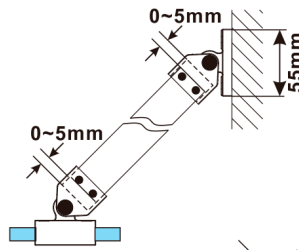

## Größe

Höhe: 2100 mm

Tiefe: 1200 mm

## Technisches Arbeitsblatt

MODEL	A,mm
ES1070,ES1170,ES1270,ES1370,ES1570	690~705
ES1080,ES1180,ES1280,ES1380,ES1580	790~805
ES1090,ES1190,ES1290,ES1390,ES1590	890~905
ES1010,ES1110,ES1210,ES1310,ES1510	990~1005
ES1011,ES1111,ES1211,ES1311,ES1511	1090~1105
ES1012,ES1112,ES1212,ES1312,ES1512	1190~1205
ES1013,ES1113,ES1213,ES1313,ES1513	1290~1305
ES1014,ES1114,ES1214,ES1314,ES1514	1390~1405
ES1015,ES1115,ES1215,ES1315,ES1515	1490~1505

ESCA CHROME Dusch-Glasteil, Wandmontage,  
Milchglas, 1200 mm

MODEL	A,mm
ES1070,ES1170,ES1270,ES1370,ES1570	690-705
ES1080,ES1180,ES1280,ES1380,ES1580	790-805
ES1090,ES1190,ES1290,ES1390,ES1590	890-905
ES1010,ES1110,ES1210,ES1310,ES1510	990-1005
ES1011,ES1111,ES1211,ES1311,ES1511	1090-1105
ES1012,ES1112,ES1212,ES1312,ES1512	1190-1205