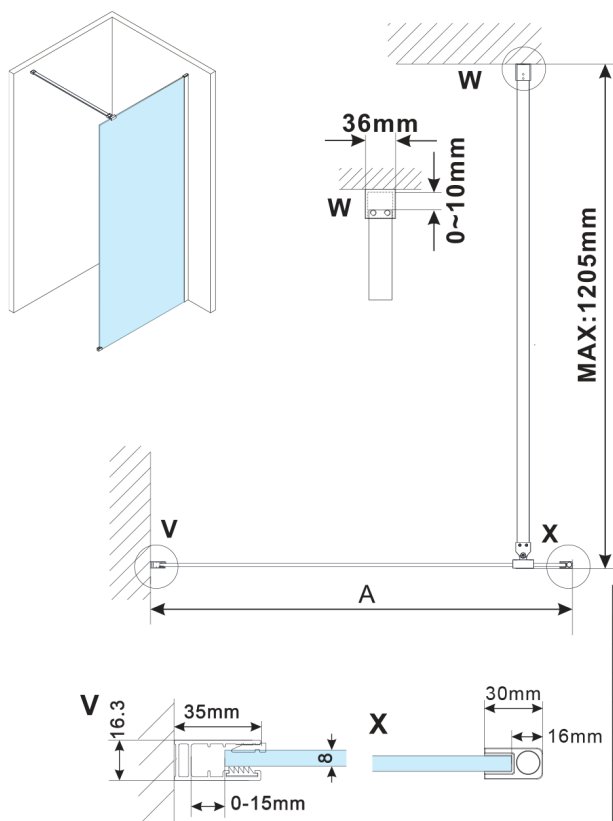

# ESCA CHROME Dusch-Glasteil, Wandmontage, Milchglas, 1200 mm

Bestellcode: ES1112-01

## Größe

Höhe: 2100 mm

Tiefe: 1200 mm

## Technisches Arbeitsblatt

MODEL	A,mm
ES1070,ES1170,ES1270,ES1370,ES1570	690~705
ES1080,ES1180,ES1280,ES1380,ES1580	790~805
ES1090,ES1190,ES1290,ES1390,ES1590	890~905
ES1010,ES1110,ES1210,ES1310,ES1510	990~1005
ES1011,ES1111,ES1211,ES1311,ES1511	1090~1105
ES1012,ES1112,ES1212,ES1312,ES1512	1190~1205
ES1013,ES1113,ES1213,ES1313,ES1513	1290~1305
ES1014,ES1114,ES1214,ES1314,ES1514	1390~1405
ES1015,ES1115,ES1215,ES1315,ES1515	1490~1505

ESCA CHROME Dusch-Glasteil, Wandmontage,  
Milchglas, 1200 mm

MODEL	A,mm
ES1070,ES1170,ES1270,ES1370,ES1570	690-705
ES1080,ES1180,ES1280,ES1380,ES1580	790-805
ES1090,ES1190,ES1290,ES1390,ES1590	890-905
ES1010,ES1110,ES1210,ES1310,ES1510	990-1005
ES1011,ES1111,ES1211,ES1311,ES1511	1090-1105
ES1012,ES1112,ES1212,ES1312,ES1512	1190-1205