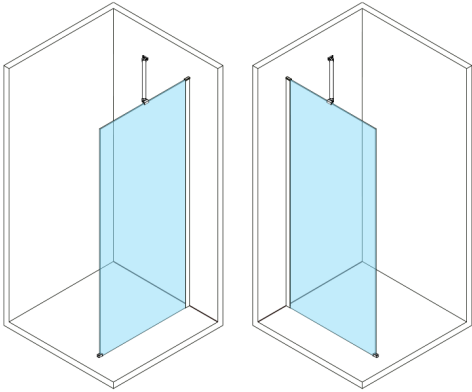

## Größe

Höhe: 2100 mm

Tiefe: 1200 mm

ESCA CHROME Dusch-Glasteil, Wandmontage,  
Milchglas, 1200 mm

MODEL	A,mm
ES1070,ES1170,ES1270,ES1370,ES1570	690-705
ES1080,ES1180,ES1280,ES1380,ES1580	790-805
ES1090,ES1190,ES1290,ES1390,ES1590	890-905
ES1010,ES1110,ES1210,ES1310,ES1510	990-1005
ES1011,ES1111,ES1211,ES1311,ES1511	1090-1105
ES1012,ES1112,ES1212,ES1312,ES1512	1190-1205