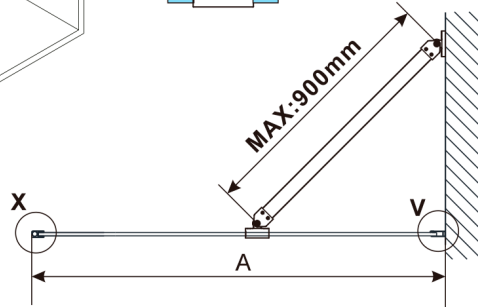

## Größe

Höhe: 2100 mm

Tiefe: 1200 mm

## Technisches Arbeitsblatt

MODEL	A,mm
ES1070,ES1170,ES1270,ES1370,ES1570	690~705
ES1080,ES1180,ES1280,ES1380,ES1580	790~805
ES1090,ES1190,ES1290,ES1390,ES1590	890~905
ES1010,ES1110,ES1210,ES1310,ES1510	990~1005
ES1011,ES1111,ES1211,ES1311,ES1511	1090~1105
ES1012,ES1112,ES1212,ES1312,ES1512	1190~1205
ES1013,ES1113,ES1213,ES1313,ES1513	1290~1305
ES1014,ES1114,ES1214,ES1314,ES1514	1390~1405
ES1015,ES1115,ES1215,ES1315,ES1515	1490~1505

ESCA CHROME Dusch-Glasteil, Wandmontage,  
Milchglas, 1200 mm

MODEL	A,mm
ES1070,ES1170,ES1270,ES1370,ES1570	690-705
ES1080,ES1180,ES1280,ES1380,ES1580	790-805
ES1090,ES1190,ES1290,ES1390,ES1590	890-905
ES1010,ES1110,ES1210,ES1310,ES1510	990-1005
ES1011,ES1111,ES1211,ES1311,ES1511	1090-1105
ES1012,ES1112,ES1212,ES1312,ES1512	1190-1205