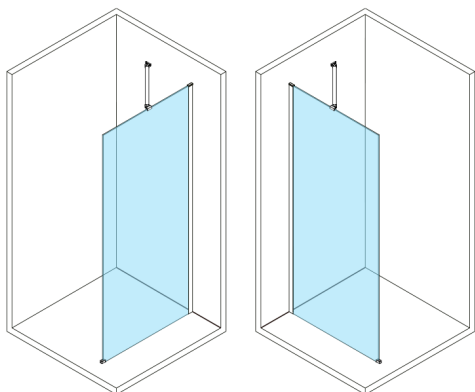

ESCA CHROME Dusch-Glasteil, Wandmontage, Milchglas, 1100 mm

Bestellcode: ES1111-01

Größe

Höhe: 2100 mm

Tiefe: 1100 mm

Eigenschaften

Garantie: 2 Jahre

Technisches Arbeitsblatt

MODEL	A,mm
ES1070/ES1170/ES1270/ES1370/ES1570	690~705
ES1080/ES1180/ES1280/ES1380/ES1580	790~805
ES1090/ES1190/ES1290/ES1390/ES1590	890~905
ES1010/ES1110/ES1210/ES1310/ES1510	990~1005
ES1011/ES1111/ES1211/ES1311/ES1511	1090~1105
ES1012/ES1112/ES1212/ES1312/ES1512	1190~1205
ES1013/ES1113/ES1213/ES1313/ES1513	1290~1305
ES1014/ES1114/ES1214/ES1314/ES1514	1390~1405
ES1015/ES1115/ES1215/ES1315/ES1515	1490~1505

MODEL	A,mm
ES1070, ES1170, ES1270, ES1370, ES1570	690-705
ES1080, ES1180, ES1280, ES1380, ES1580	790-805
ES1090, ES1190, ES1290, ES1390, ES1590	890-905
ES1010, ES1110, ES1210, ES1310, ES1510	990-1005
ES1011, ES1111, ES1211, ES1311, ES1511	1090-1105
ES1012, ES1112, ES1212, ES1312, ES1512	1190-1205