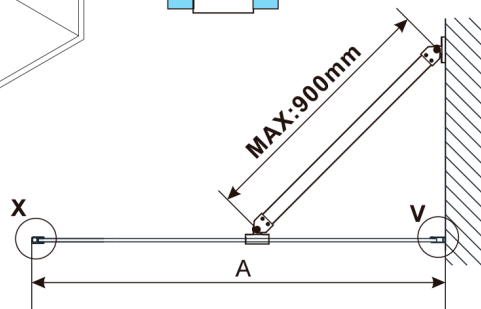

ESCA CHROME Dusch-Glasteil, Wandmontage, Milchglas, 1100 mm

Bestellcode: ES1111-01

Größe

Höhe: 2100 mm

Tiefe: 1100 mm

Eigenschaften

Garantie: 2 Jahre

Technisches Arbeitsblatt

MODEL	A,mm
ES1070/ES1170/ES1270/ES1370/ES1570	690~705
ES1080/ES1180/ES1280/ES1380/ES1580	790~805
ES1090/ES1190/ES1290/ES1390/ES1590	890~905
ES1010/ES1110/ES1210/ES1310/ES1510	990~1005
ES1011/ES1111/ES1211/ES1311/ES1511	1090~1105
ES1012/ES1112/ES1212/ES1312/ES1512	1190~1205
ES1013/ES1113/ES1213/ES1313/ES1513	1290~1305
ES1014/ES1114/ES1214/ES1314/ES1514	1390~1405
ES1015/ES1115/ES1215/ES1315/ES1515	1490~1505

MODEL	A,mm
ES1070, ES1170, ES1270, ES1370, ES1570	690-705
ES1080, ES1180, ES1280, ES1380, ES1580	790-805
ES1090, ES1190, ES1290, ES1390, ES1590	890-905
ES1010, ES1110, ES1210, ES1310, ES1510	990-1005
ES1011, ES1111, ES1211, ES1311, ES1511	1090-1105
ES1012, ES1112, ES1212, ES1312, ES1512	1190-1205