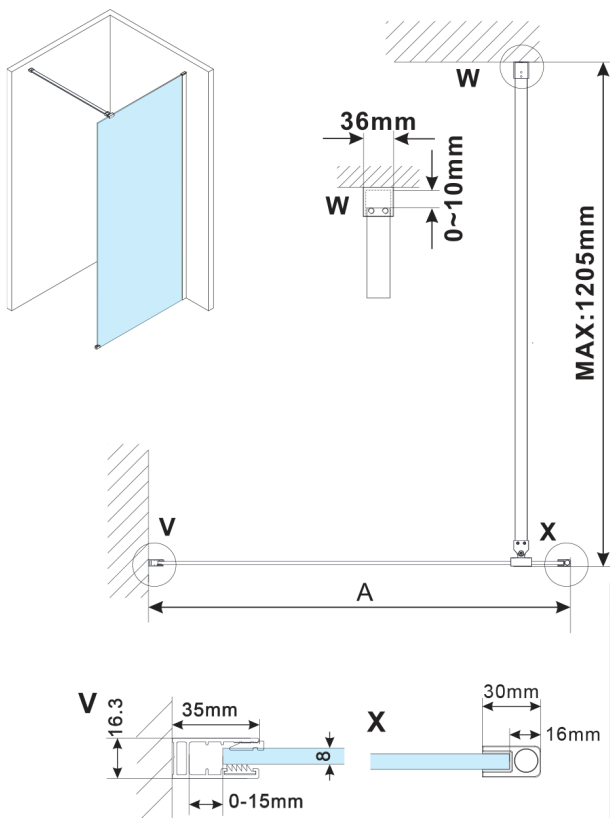

ESCA CHROME Dusch-Glasteil, Wandmontage, Milchglas, 1100 mm

Bestellcode: ES1111-01

Größe

Höhe: 2100 mm

Tiefe: 1100 mm

Eigenschaften

Garantie: 2 Jahre

Technisches Arbeitsblatt

MODEL	A,mm
ES1070/ES1170/ES1270/ES1370/ES1570	690~705
ES1080/ES1180/ES1280/ES1380/ES1580	790~805
ES1090/ES1190/ES1290/ES1390/ES1590	890~905
ES1010/ES1110/ES1210/ES1310/ES1510	990~1005
ES1011/ES1111/ES1211/ES1311/ES1511	1090~1105
ES1012/ES1112/ES1212/ES1312/ES1512	1190~1205
ES1013/ES1113/ES1213/ES1313/ES1513	1290~1305
ES1014/ES1114/ES1214/ES1314/ES1514	1390~1405
ES1015/ES1115/ES1215/ES1315/ES1515	1490~1505

MODEL	A,mm
ES1070, ES1170, ES1270, ES1370, ES1570	690-705
ES1080, ES1180, ES1280, ES1380, ES1580	790-805
ES1090, ES1190, ES1290, ES1390, ES1590	890-905
ES1010, ES1110, ES1210, ES1310, ES1510	990-1005
ES1011, ES1111, ES1211, ES1311, ES1511	1090-1105
ES1012, ES1112, ES1212, ES1312, ES1512	1190-1205