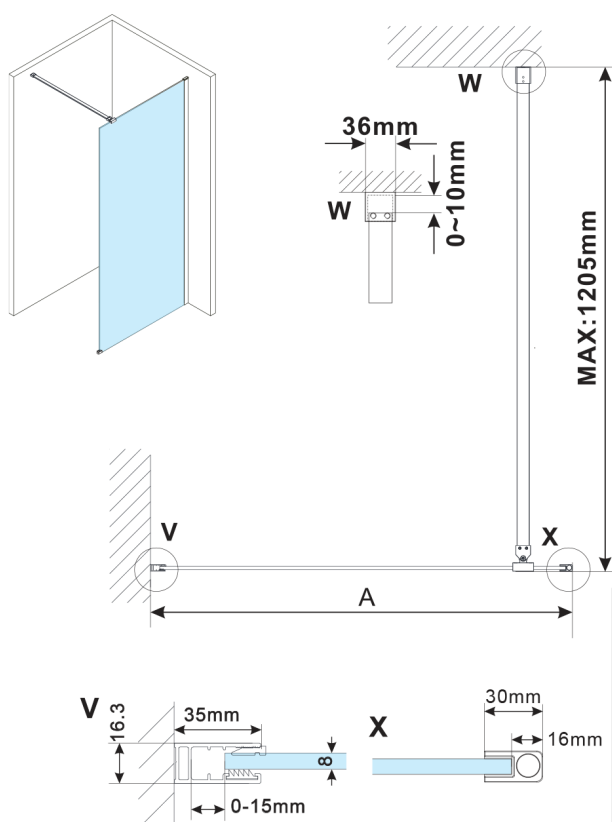

ESCA CHROME Dusch-Glasteil, Wandmontage, Milchglas, 1000 mm

Bestellcode: ES1110-01

Größe

Höhe: 2100 mm

Tiefe: 1000 mm

Eigenschaften

Garantie: 2 Jahre

Technisches Arbeitsblatt

MODEL	A,mm
ES1070,ES1170,ES1270,ES1370,ES1570	690~705
ES1080,ES1180,ES1280,ES1380,ES1580	790~805
ES1090,ES1190,ES1290,ES1390,ES1590	890~905
ES1010,ES1110,ES1210,ES1310,ES1510	990~1005
ES1011,ES1111,ES1211,ES1311,ES1511	1090~1105
ES1012,ES1112,ES1212,ES1312,ES1512	1190~1205
ES1013,ES1113,ES1213,ES1313,ES1513	1290~1305
ES1014,ES1114,ES1214,ES1314,ES1514	1390~1405
ES1015,ES1115,ES1215,ES1315,ES1515	1490~1505

MODEL	A,mm
ES1070, ES1170, ES1270, ES1370, ES1570	690-705
ES1080, ES1180, ES1280, ES1380, ES1580	790-805
ES1090, ES1190, ES1290, ES1390, ES1590	890-905
ES1010, ES1110, ES1210, ES1310, ES1510	990-1005
ES1011, ES1111, ES1211, ES1311, ES1511	1090-1105
ES1012, ES1112, ES1212, ES1312, ES1512	1190-1205