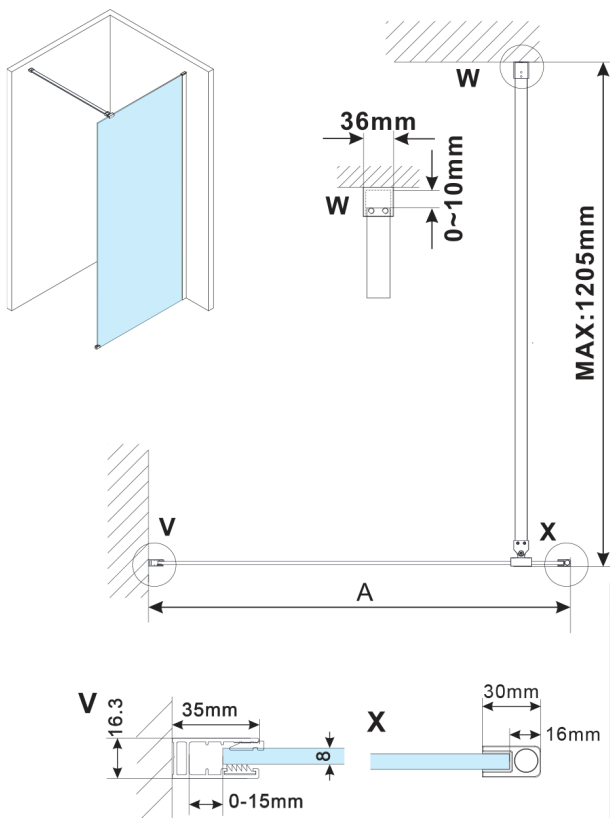

ESCA WHITE MATT Dusch-Glasteil, Wandmontage, Klarglas, 800 mm

Bestellcode: ES1080-03

Größe

Höhe: 2100 mm

Tiefe: 800 mm

Eigenschaften

Garantie: 2 Jahre

Technisches Arbeitsblatt

MODEL	A,mm
ES1070/ES1170/ES1270/ES1370/ES1570	690~705
ES1080/ES1180/ES1280/ES1380/ES1580	790~805
ES1090/ES1190/ES1290/ES1390/ES1590	890~905
ES1010/ES1110/ES1210/ES1310/ES1510	990~1005
ES1011/ES1111/ES1211/ES1311/ES1511	1090~1105
ES1012/ES1112/ES1212/ES1312/ES1512	1190~1205
ES1013/ES1113/ES1213/ES1313/ES1513	1290~1305
ES1014/ES1114/ES1214/ES1314/ES1514	1390~1405
ES1015/ES1115/ES1215/ES1315/ES1515	1490~1505

MODEL	A,mm
ES1070, ES1170, ES1270, ES1370, ES1570	690-705
ES1080, ES1180, ES1280, ES1380, ES1580	790-805
ES1090, ES1190, ES1290, ES1390, ES1590	890-905
ES1010, ES1110, ES1210, ES1310, ES1510	990-1005
ES1011, ES1111, ES1211, ES1311, ES1511	1090-1105
ES1012, ES1112, ES1212, ES1312, ES1512	1190-1205