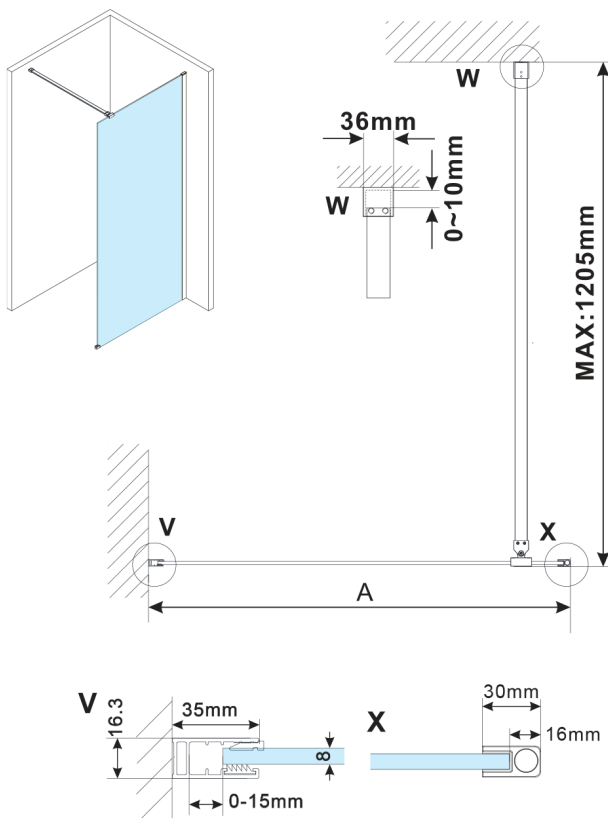

ESCA GOLD MATT Dusch-Glasteil, Wandmontage, Klarglas, 900 mm

Bestellcode: ES1090-04

Größe

Höhe: 2100 mm

Tiefe: 900 mm

Eigenschaften

Garantie: 2 Jahre

Technisches Arbeitsblatt

MODEL	A,mm
ES1070/ES1170/ES1270/ES1370/ES1570	690~705
ES1080/ES1180/ES1280/ES1380/ES1580	790~805
ES1090/ES1190/ES1290/ES1390/ES1590	890~905
ES1010/ES1110/ES1210/ES1310/ES1510	990~1005
ES1011/ES1111/ES1211/ES1311/ES1511	1090~1105
ES1012/ES1112/ES1212/ES1312/ES1512	1190~1205
ES1013/ES1113/ES1213/ES1313/ES1513	1290~1305
ES1014/ES1114/ES1214/ES1314/ES1514	1390~1405
ES1015/ES1115/ES1215/ES1315/ES1515	1490~1505

MODEL	A,mm
ES1070,ES1170,ES1270,ES1370,ES1570	690-705
ES1080,ES1180,ES1280,ES1380,ES1580	790-805
ES1090,ES1190,ES1290,ES1390,ES1590	890-905
ES1010,ES1110,ES1210,ES1310,ES1510	990-1005
ES1011,ES1111,ES1211,ES1311,ES1511	1090-1105
ES1012,ES1112,ES1212,ES1312,ES1512	1190-1205