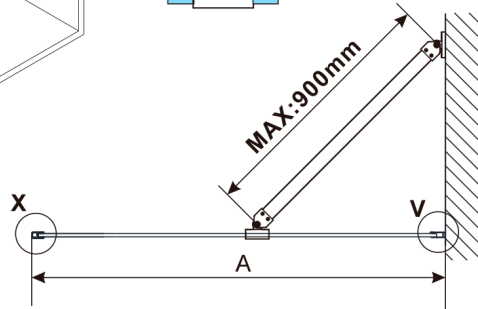

ESCA GOLD MATT Dusch-Glasteil, Wandmontage, Klarglas, 900 mm

Bestellcode: ES1090-04

Größe

Höhe: 2100 mm

Tiefe: 900 mm

Eigenschaften

Garantie: 2 Jahre

Technisches Arbeitsblatt

MODEL	A,mm
ES1070/ES1170/ES1270/ES1370/ES1570	690~705
ES1080/ES1180/ES1280/ES1380/ES1580	790~805
ES1090/ES1190/ES1290/ES1390/ES1590	890~905
ES1010/ES1110/ES1210/ES1310/ES1510	990~1005
ES1011/ES1111/ES1211/ES1311/ES1511	1090~1105
ES1012/ES1112/ES1212/ES1312/ES1512	1190~1205
ES1013/ES1113/ES1213/ES1313/ES1513	1290~1305
ES1014/ES1114/ES1214/ES1314/ES1514	1390~1405
ES1015/ES1115/ES1215/ES1315/ES1515	1490~1505

MODEL	A,mm
ES1070,ES1170,ES1270,ES1370,ES1570	690-705
ES1080,ES1180,ES1280,ES1380,ES1580	790-805
ES1090,ES1190,ES1290,ES1390,ES1590	890-905
ES1010,ES1110,ES1210,ES1310,ES1510	990-1005
ES1011,ES1111,ES1211,ES1311,ES1511	1090-1105
ES1012,ES1112,ES1212,ES1312,ES1512	1190-1205