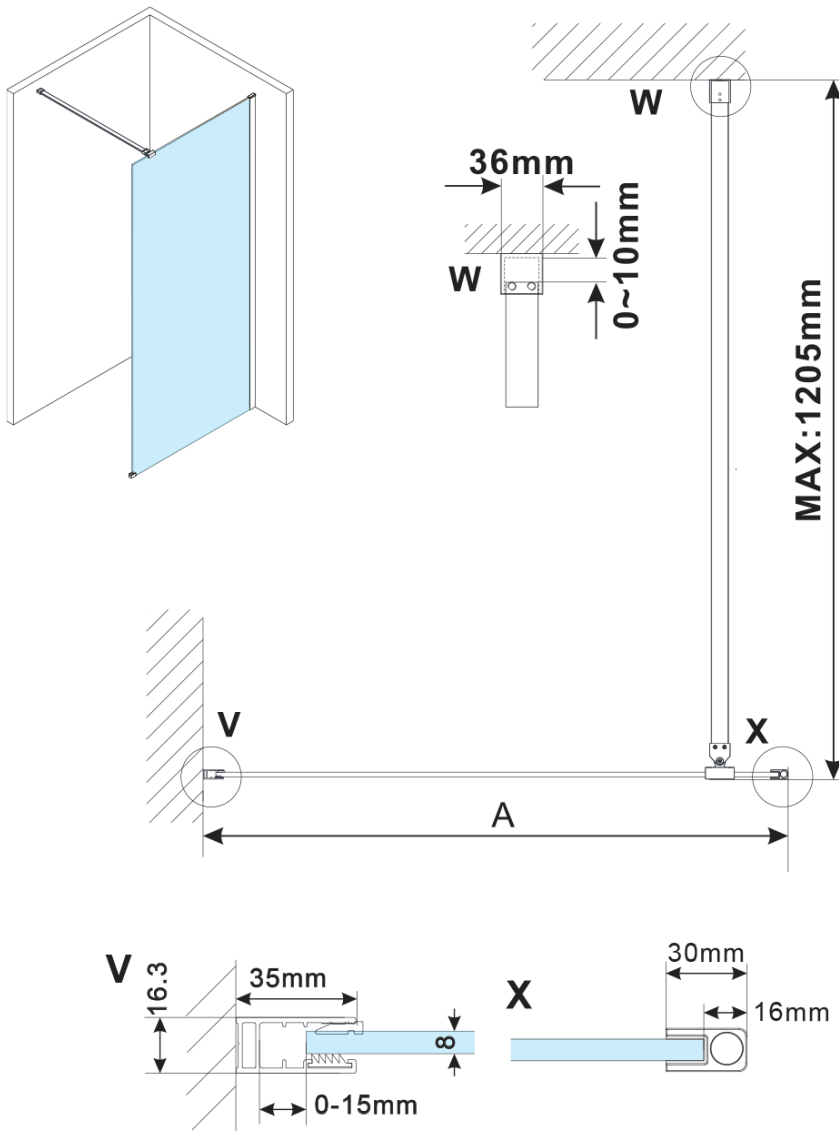

ESCA GOLD MATT Dusch-Glasteil, Wandmontage, Klarglas, 800 mm

Bestellcode: ES1080-04

Grundinformation

Marke: Polysan

Serie: ESCA

Größe

Höhe: 2100 mm

Tiefe: 800 mm

Eigenschaften

Farbenprofil: Gold matt

Form: Einwandig Duschabtrennungen fest

Glasfarbe: Klarglas

Glasbehandlung: Antidrop

Glasdicke: 8 mm

Gewicht / Stück: 41.0 kg

Verpackung: 2 Stück

Garantie: 2 Jahre

Technisches Arbeitsblatt

MODEL	A,mm
ES1070/ES1170/ES1270/ES1370/ES1570	690~705
ES1080/ES1180/ES1280/ES1380/ES1580	790~805
ES1090/ES1190/ES1290/ES1390/ES1590	890~905
ES1010/ES1110/ES1210/ES1310/ES1510	990~1005
ES1011/ES1111/ES1211/ES1311/ES1511	1090~1105
ES1012/ES1112/ES1212/ES1312/ES1512	1190~1205
ES1013/ES1113/ES1213/ES1313/ES1513	1290~1305
ES1014/ES1114/ES1214/ES1314/ES1514	1390~1405
ES1015/ES1115/ES1215/ES1315/ES1515	1490~1505

ESCA GOLD MATT Dusch-Glasteil, Wandmontage,
Klarglas, 800 mm

MODEL	A,mm
ES1070/ES1170/ES1270/ES1370/ES1570	690~705
ES1080/ES1180/ES1280/ES1380/ES1580	790~805
ES1090/ES1190/ES1290/ES1390/ES1590	890~905
ES1010/ES1110/ES1210/ES1310/ES1510	990~1005
ES1011/ES1111/ES1211/ES1311/ES1511	1090~1105
ES1012/ES1112/ES1212/ES1312/ES1512	1190~1205