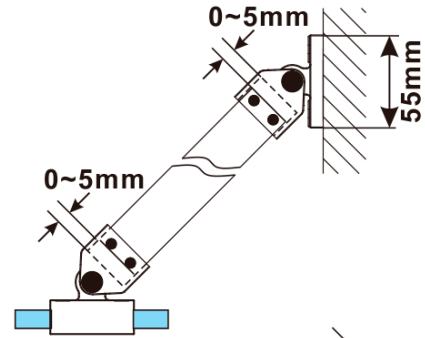

ESCA GOLD MATT Dusch-Glasteil, Wandmontage, Klarglas, 800 mm

Bestellcode: ES1080-04

Grundinformation

Marke: Polysan

Serie: ESCA

Größe

Höhe: 2100 mm

Tiefe: 800 mm

Eigenschaften

Farbenprofil: Gold matt

Form: Einwandig Duschabtrennungen fest

Glasfarbe: Klarglas

Glasbehandlung: Antidrop

Glasdicke: 8 mm

Gewicht / Stück: 41.0 kg

Verpackung: 2 Stück

Garantie: 2 Jahre

Technisches Arbeitsblatt

MODEL	A,mm
ES1070/ES1170/ES1270/ES1370/ES1570	690~705
ES1080/ES1180/ES1280/ES1380/ES1580	790~805
ES1090/ES1190/ES1290/ES1390/ES1590	890~905
ES1010/ES1110/ES1210/ES1310/ES1510	990~1005
ES1011/ES1111/ES1211/ES1311/ES1511	1090~1105
ES1012/ES1112/ES1212/ES1312/ES1512	1190~1205
ES1013/ES1113/ES1213/ES1313/ES1513	1290~1305
ES1014/ES1114/ES1214/ES1314/ES1514	1390~1405
ES1015/ES1115/ES1215/ES1315/ES1515	1490~1505

ESCA GOLD MATT Dusch-Glasteil, Wandmontage,
Klarglas, 800 mm

MODEL	A,mm
ES1070/ES1170/ES1270/ES1370/ES1570	690~705
ES1080/ES1180/ES1280/ES1380/ES1580	790~805
ES1090/ES1190/ES1290/ES1390/ES1590	890~905
ES1010/ES1110/ES1210/ES1310/ES1510	990~1005
ES1011/ES1111/ES1211/ES1311/ES1511	1090~1105
ES1012/ES1112/ES1212/ES1312/ES1512	1190~1205