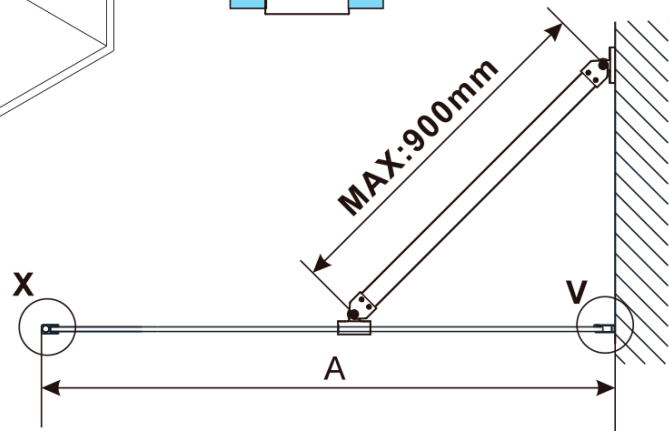

ESCA GOLD MATT Dusch-Glasteil, Wandmontage, Klarglas, 800 mm

Bestellcode: ES1080-04

Grundinformation

Marke: Polysan

Serie: ESCA

Größe

Höhe: 2100 mm

Tiefe: 800 mm

Eigenschaften

Farbenprofil: Gold matt

Form: Einwandig Duschabtrennungen fest

Glasfarbe: Klarglas

Glasbehandlung: Antidrop

Glasdicke: 8 mm

Gewicht / Stück: 41.0 kg

Verpackung: 2 Stück

Garantie: 2 Jahre

Technisches Arbeitsblatt

MODEL	A,mm
ES1070/ES1170/ES1270/ES1370/ES1570	690~705
ES1080/ES1180/ES1280/ES1380/ES1580	790~805
ES1090/ES1190/ES1290/ES1390/ES1590	890~905
ES1010/ES1110/ES1210/ES1310/ES1510	990~1005
ES1011/ES1111/ES1211/ES1311/ES1511	1090~1105
ES1012/ES1112/ES1212/ES1312/ES1512	1190~1205
ES1013/ES1113/ES1213/ES1313/ES1513	1290~1305
ES1014/ES1114/ES1214/ES1314/ES1514	1390~1405
ES1015/ES1115/ES1215/ES1315/ES1515	1490~1505

ESCA GOLD MATT Dusch-Glasteil, Wandmontage,
Klarglas, 800 mm

MODEL	A,mm
ES1070/ES1170/ES1270/ES1370/ES1570	690~705
ES1080/ES1180/ES1280/ES1380/ES1580	790~805
ES1090/ES1190/ES1290/ES1390/ES1590	890~905
ES1010/ES1110/ES1210/ES1310/ES1510	990~1005
ES1011/ES1111/ES1211/ES1311/ES1511	1090~1105
ES1012/ES1112/ES1212/ES1312/ES1512	1190~1205