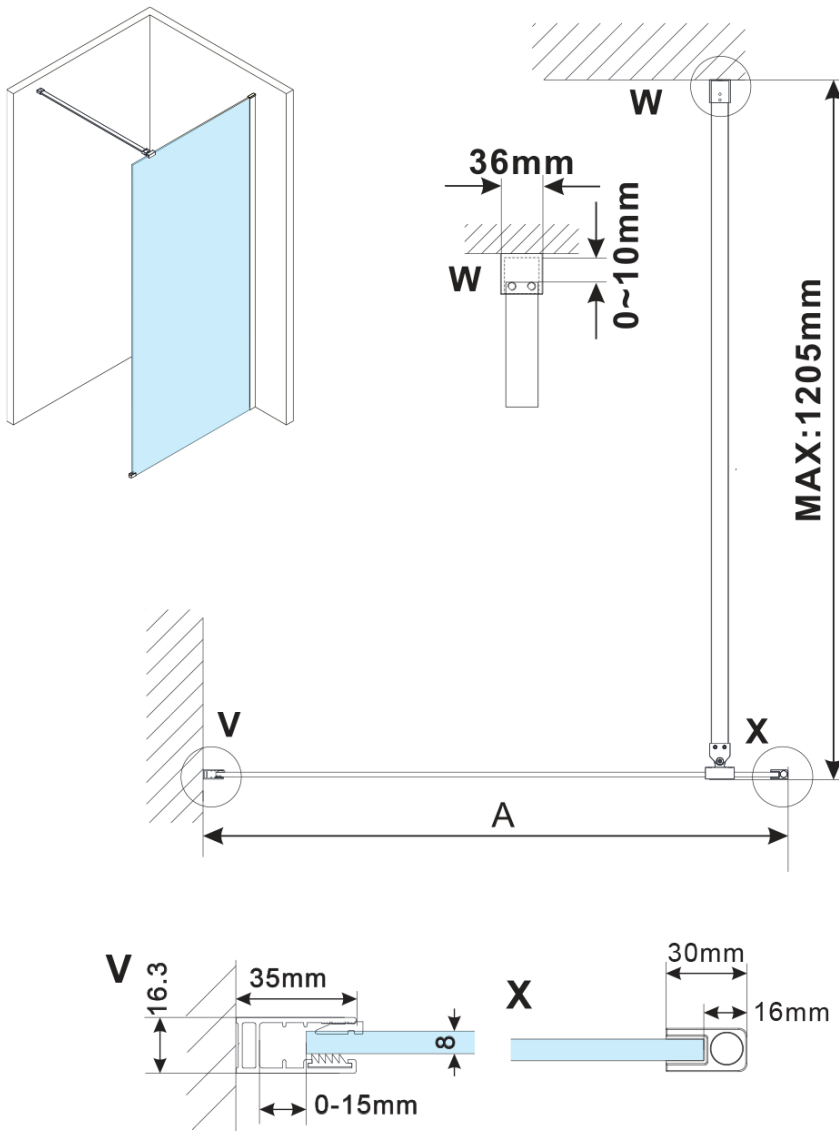

# ESCA GOLD MATT Dusch-Glasteil, Wandmontage, Klarglas, 1400 mm

**Bestellcode:** ES1014-04

## Größe

**Höhe:** 2100 mm

**Tiefe:** 1400 mm

## Eigenschaften

**Farbenprofil:** Gold matt

**Form:** Einwandig Duschabtrennungen fest

**Glasfarbe:** Klarglas

**Glasbehandlung:** Antidrop

**Glasdicke:** 8 mm

**Gewicht / Stück:** 78.0 kg

**Verpackung:** 2 Stück

**Garantie:** 2 Jahre

Technisches Arbeitsblatt

| MODEL                              | A,mm      |
|------------------------------------|-----------|
| ES1070/ES1170/ES1270/ES1370/ES1570 | 690~705   |
| ES1080/ES1180/ES1280/ES1380/ES1580 | 790~805   |
| ES1090/ES1190/ES1290/ES1390/ES1590 | 890~905   |
| ES1010/ES1110/ES1210/ES1310/ES1510 | 990~1005  |
| ES1011/ES1111/ES1211/ES1311/ES1511 | 1090~1105 |
| ES1012/ES1112/ES1212/ES1312/ES1512 | 1190~1205 |
| ES1013/ES1113/ES1213/ES1313/ES1513 | 1290~1305 |
| ES1014/ES1114/ES1214/ES1314/ES1514 | 1390~1405 |
| ES1015/ES1115/ES1215/ES1315/ES1515 | 1490~1505 |