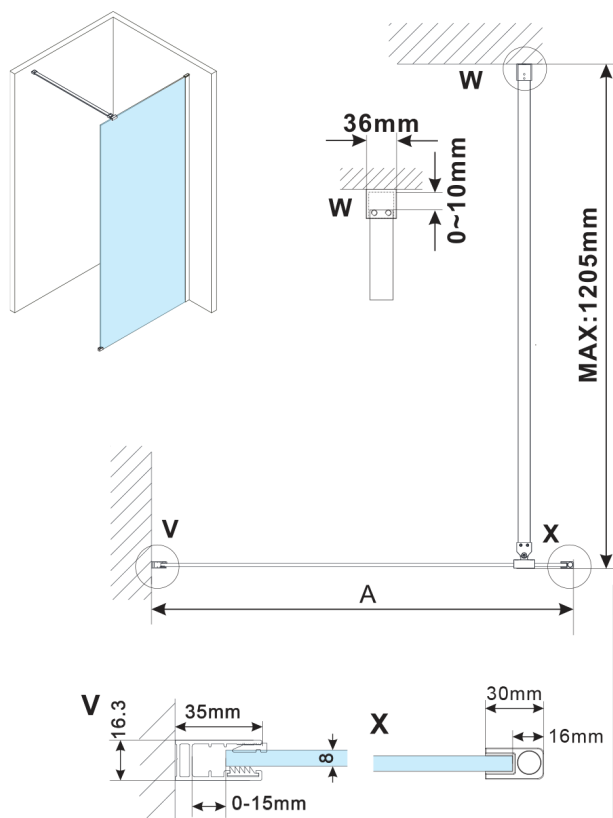

ESCA GOLD MATT Dusch-Glasteil, Wandmontage, Klarglas, 1400 mm

Bestellcode: ES1014-04

Größe

Höhe: 2100 mm

Tiefe: 1400 mm

Eigenschaften

Garantie: 2 Jahre

Technisches Arbeitsblatt

MODEL	A,mm
ES1070,ES1170,ES1270,ES1370,ES1570	690~705
ES1080,ES1180,ES1280,ES1380,ES1580	790~805
ES1090,ES1190,ES1290,ES1390,ES1590	890~905
ES1010,ES1110,ES1210,ES1310,ES1510	990~1005
ES1011,ES1111,ES1211,ES1311,ES1511	1090~1105
ES1012,ES1112,ES1212,ES1312,ES1512	1190~1205
ES1013,ES1113,ES1213,ES1313,ES1513	1290~1305
ES1014,ES1114,ES1214,ES1314,ES1514	1390~1405
ES1015,ES1115,ES1215,ES1315,ES1515	1490~1505