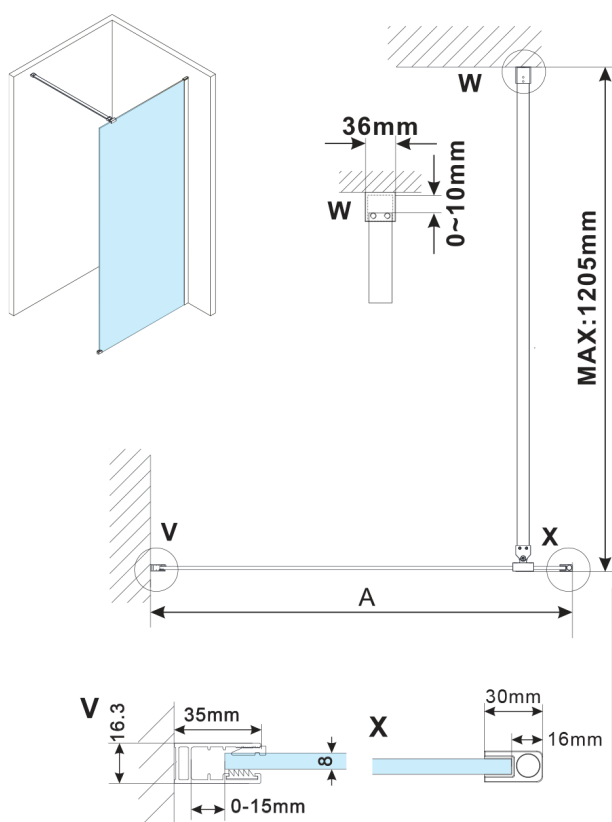

ESCA GOLD MATT Dusch-Glasteil, Wandmontage, Klarglas, 1200 mm

Bestellcode: ES1012-04

Größe

Höhe: 2100 mm

Tiefe: 1200 mm

Eigenschaften

Garantie: 2 Jahre

Technisches Arbeitsblatt

MODEL	A,mm
ES1070, ES1170, ES1270, ES1370, ES1570	690~705
ES1080, ES1180, ES1280, ES1380, ES1580	790~805
ES1090, ES1190, ES1290, ES1390, ES1590	890~905
ES1010, ES1110, ES1210, ES1310, ES1510	990~1005
ES1011, ES1111, ES1211, ES1311, ES1511	1090~1105
ES1012, ES1112, ES1212, ES1312, ES1512	1190~1205
ES1013, ES1113, ES1213, ES1313, ES1513	1290~1305
ES1014, ES1114, ES1214, ES1314, ES1514	1390~1405
ES1015, ES1115, ES1215, ES1315, ES1515	1490~1505

MODEL	A,mm
ES1070,ES1170,ES1270,ES1370,ES1570	690-705
ES1080,ES1180,ES1280,ES1380,ES1580	790-805
ES1090,ES1190,ES1290,ES1390,ES1590	890-905
ES1010,ES1110,ES1210,ES1310,ES1510	990-1005
ES1011,ES1111,ES1211,ES1311,ES1511	1090-1105
ES1012,ES1112,ES1212,ES1312,ES1512	1190-1205