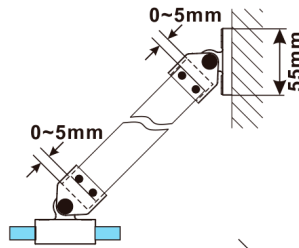

ESCA GOLD MATT Dusch-Glasteil, Wandmontage, Klarglas, 1100 mm

Bestellcode: ES1011-04

Größe

Höhe: 2100 mm

Tiefe: 1100 mm

Eigenschaften

Garantie: 2 Jahre

Technisches Arbeitsblatt

MODEL	A,mm
ES1070/ES1170/ES1270/ES1370/ES1570	690~705
ES1080/ES1180/ES1280/ES1380/ES1580	790~805
ES1090/ES1190/ES1290/ES1390/ES1590	890~905
ES1010/ES1110/ES1210/ES1310/ES1510	990~1005
ES1011/ES1111/ES1211/ES1311/ES1511	1090~1105
ES1012/ES1112/ES1212/ES1312/ES1512	1190~1205
ES1013/ES1113/ES1213/ES1313/ES1513	1290~1305
ES1014/ES1114/ES1214/ES1314/ES1514	1390~1405
ES1015/ES1115/ES1215/ES1315/ES1515	1490~1505

MODEL	A,mm
ES1070, ES1170, ES1270, ES1370, ES1570	690-705
ES1080, ES1180, ES1280, ES1380, ES1580	790-805
ES1090, ES1190, ES1290, ES1390, ES1590	890-905
ES1010, ES1110, ES1210, ES1310, ES1510	990-1005
ES1011, ES1111, ES1211, ES1311, ES1511	1090-1105
ES1012, ES1112, ES1212, ES1312, ES1512	1190-1205