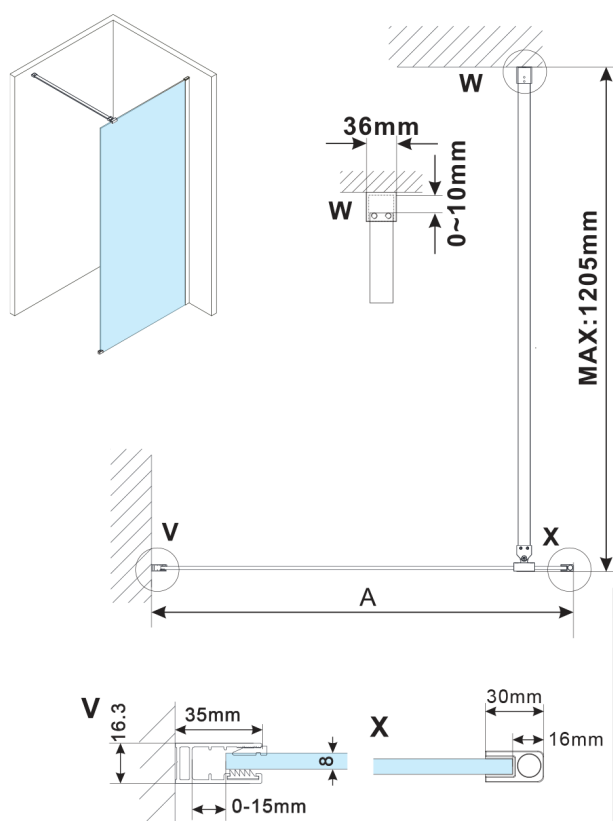

ESCA GOLD MATT Dusch-Glasteil, Wandmontage, Klarglas, 1100 mm

Bestellcode: ES1011-04

Größe

Höhe: 2100 mm

Tiefe: 1100 mm

Eigenschaften

Garantie: 2 Jahre

Technisches Arbeitsblatt

MODEL	A,mm
ES1070/ES1170/ES1270/ES1370/ES1570	690~705
ES1080/ES1180/ES1280/ES1380/ES1580	790~805
ES1090/ES1190/ES1290/ES1390/ES1590	890~905
ES1010/ES1110/ES1210/ES1310/ES1510	990~1005
ES1011/ES1111/ES1211/ES1311/ES1511	1090~1105
ES1012/ES1112/ES1212/ES1312/ES1512	1190~1205
ES1013/ES1113/ES1213/ES1313/ES1513	1290~1305
ES1014/ES1114/ES1214/ES1314/ES1514	1390~1405
ES1015/ES1115/ES1215/ES1315/ES1515	1490~1505

MODEL	A,mm
ES1070, ES1170, ES1270, ES1370, ES1570	690-705
ES1080, ES1180, ES1280, ES1380, ES1580	790-805
ES1090, ES1190, ES1290, ES1390, ES1590	890-905
ES1010, ES1110, ES1210, ES1310, ES1510	990-1005
ES1011, ES1111, ES1211, ES1311, ES1511	1090-1105
ES1012, ES1112, ES1212, ES1312, ES1512	1190-1205