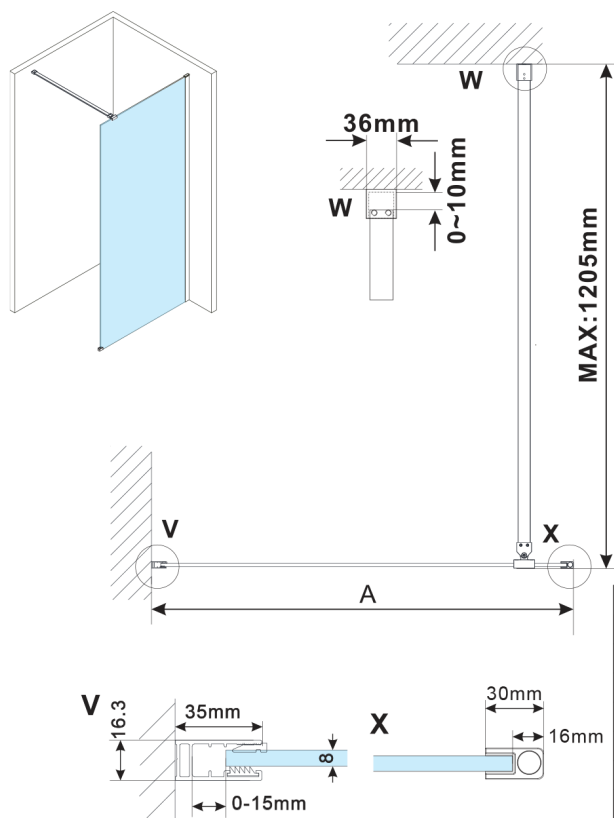

ESCA WHITE MATT Dusch-Glasteil, Wandmontage, Klarglas, 1500 mm

Bestellcode: ES1015-03

Größe

Höhe: 2100 mm

Tiefe: 1500 mm

Eigenschaften

Garantie: 2 Jahre

Technisches Arbeitsblatt

MODEL	A,mm
ES1070,ES1170,ES1270,ES1370,ES1570	690~705
ES1080,ES1180,ES1280,ES1380,ES1580	790~805
ES1090,ES1190,ES1290,ES1390,ES1590	890~905
ES1010,ES1110,ES1210,ES1310,ES1510	990~1005
ES1011,ES1111,ES1211,ES1311,ES1511	1090~1105
ES1012,ES1112,ES1212,ES1312,ES1512	1190~1205
ES1013,ES1113,ES1213,ES1313,ES1513	1290~1305
ES1014,ES1114,ES1214,ES1314,ES1514	1390~1405
ES1015,ES1115,ES1215,ES1315,ES1515	1490~1505