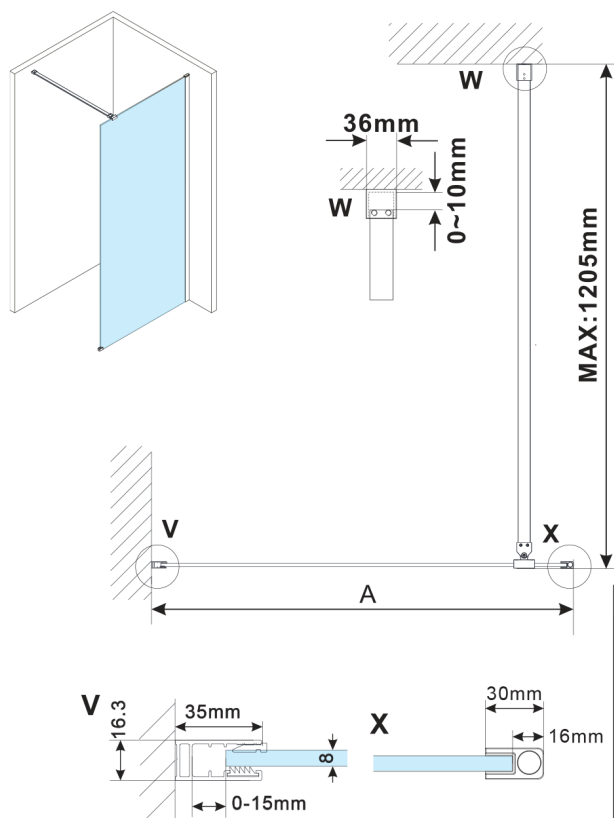

ESCA WHITE MATT Dusch-Glasteil, Wandmontage, Klarglas, 1400 mm

Bestellcode: ES1014-03

Größe

Höhe: 2100 mm

Tiefe: 1400 mm

Eigenschaften

Garantie: 2 Jahre

Technisches Arbeitsblatt

MODEL	A,mm
ES1070,ES1170,ES1270,ES1370,ES1570	690~705
ES1080,ES1180,ES1280,ES1380,ES1580	790~805
ES1090,ES1190,ES1290,ES1390,ES1590	890~905
ES1010,ES1110,ES1210,ES1310,ES1510	990~1005
ES1011,ES1111,ES1211,ES1311,ES1511	1090~1105
ES1012,ES1112,ES1212,ES1312,ES1512	1190~1205
ES1013,ES1113,ES1213,ES1313,ES1513	1290~1305
ES1014,ES1114,ES1214,ES1314,ES1514	1390~1405
ES1015,ES1115,ES1215,ES1315,ES1515	1490~1505