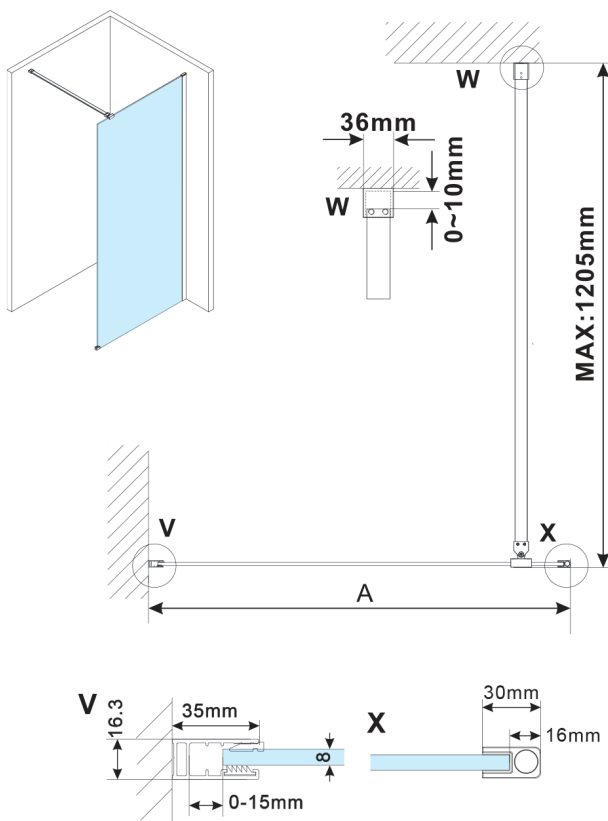

ESCA WHITE MATT Dusch-Glasteil, Wandmontage, Klarglas, 1200 mm

Bestellcode: ES1012-03

Größe

Höhe: 2100 mm

Tiefe: 1200 mm

Eigenschaften

Garantie: 2 Jahre

Technisches Arbeitsblatt

MODEL	A,mm
ES1070/ES1170/ES1270/ES1370/ES1570	690~705
ES1080/ES1180/ES1280/ES1380/ES1580	790~805
ES1090/ES1190/ES1290/ES1390/ES1590	890~905
ES1010/ES1110/ES1210/ES1310/ES1510	990~1005
ES1011/ES1111/ES1211/ES1311/ES1511	1090~1105
ES1012/ES1112/ES1212/ES1312/ES1512	1190~1205
ES1013/ES1113/ES1213/ES1313/ES1513	1290~1305
ES1014/ES1114/ES1214/ES1314/ES1514	1390~1405
ES1015/ES1115/ES1215/ES1315/ES1515	1490~1505

MODEL	A,mm
ES1070, ES1170, ES1270, ES1370, ES1570	690-705
ES1080, ES1180, ES1280, ES1380, ES1580	790-805
ES1090, ES1190, ES1290, ES1390, ES1590	890-905
ES1010, ES1110, ES1210, ES1310, ES1510	990-1005
ES1011, ES1111, ES1211, ES1311, ES1511	1090-1105
ES1012, ES1112, ES1212, ES1312, ES1512	1190-1205