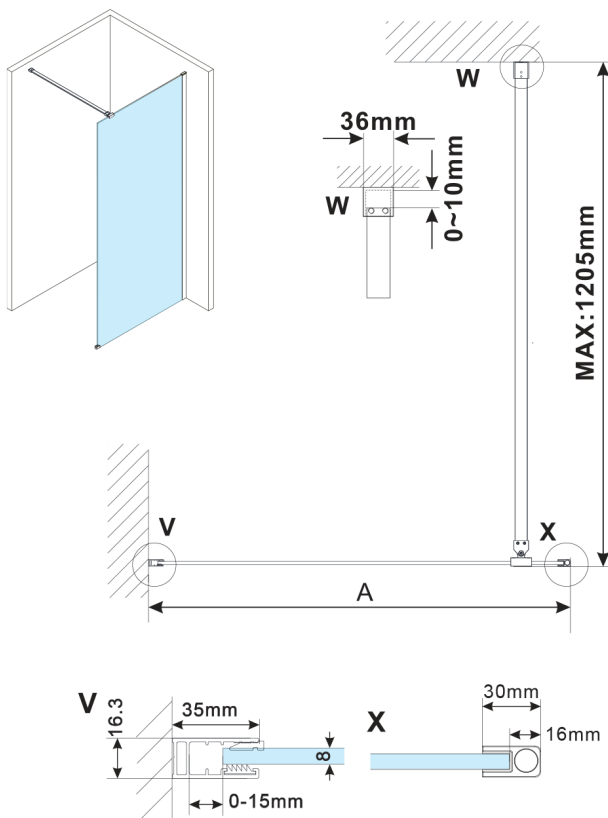

## ESCA WHITE MATT Dusch-Glasteil, Wandmontage, Klarglas, 1100 mm

Bestellcode: ES1011-03

### Größe

Höhe: 2100 mm

Tiefe: 1100 mm

## Technisches Arbeitsblatt

MODEL	A,mm
ES1070/ES1170/ES1270/ES1370/ES1570	690~705
ES1080/ES1180/ES1280/ES1380/ES1580	790~805
ES1090/ES1190/ES1290/ES1390/ES1590	890~905
ES1010/ES1110/ES1210/ES1310/ES1510	990~1005
ES1011/ES1111/ES1211/ES1311/ES1511	1090~1105
ES1012/ES1112/ES1212/ES1312/ES1512	1190~1205
ES1013/ES1113/ES1213/ES1313/ES1513	1290~1305
ES1014/ES1114/ES1214/ES1314/ES1514	1390~1405
ES1015/ES1115/ES1215/ES1315/ES1515	1490~1505

MODEL	A,mm
ES1070, ES1170, ES1270, ES1370, ES1570	690-705
ES1080, ES1180, ES1280, ES1380, ES1580	790-805
ES1090, ES1190, ES1290, ES1390, ES1590	890-905
ES1010, ES1110, ES1210, ES1310, ES1510	990-1005
ES1011, ES1111, ES1211, ES1311, ES1511	1090-1105
ES1012, ES1112, ES1212, ES1312, ES1512	1190-1205