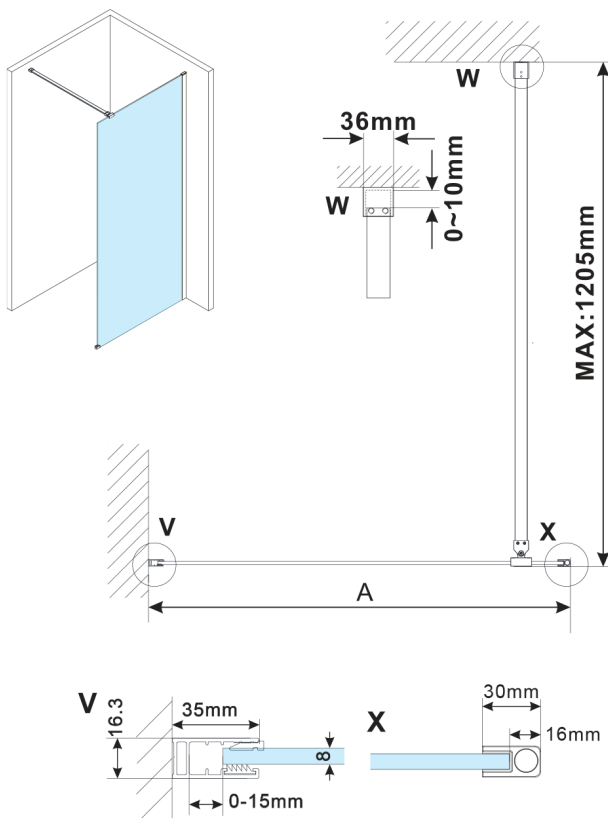

ESCA WHITE MATT Dusch-Glasteil, Wandmontage, Klarglas, 1000 mm

Bestellcode: ES1010-03

Größe

Höhe: 2100 mm

Tiefe: 1000 mm

Eigenschaften

Garantie: 2 Jahre

Technisches Arbeitsblatt

MODEL	A,mm
ES1070,ES1170,ES1270,ES1370,ES1570	690~705
ES1080,ES1180,ES1280,ES1380,ES1580	790~805
ES1090,ES1190,ES1290,ES1390,ES1590	890~905
ES1010,ES1110,ES1210,ES1310,ES1510	990~1005
ES1011,ES1111,ES1211,ES1311,ES1511	1090~1105
ES1012,ES1112,ES1212,ES1312,ES1512	1190~1205
ES1013,ES1113,ES1213,ES1313,ES1513	1290~1305
ES1014,ES1114,ES1214,ES1314,ES1514	1390~1405
ES1015,ES1115,ES1215,ES1315,ES1515	1490~1505

MODEL	A,mm
ES1070, ES1170, ES1270, ES1370, ES1570	690-705
ES1080, ES1180, ES1280, ES1380, ES1580	790-805
ES1090, ES1190, ES1290, ES1390, ES1590	890-905
ES1010, ES1110, ES1210, ES1310, ES1510	990-1005
ES1011, ES1111, ES1211, ES1311, ES1511	1090-1105
ES1012, ES1112, ES1212, ES1312, ES1512	1190-1205