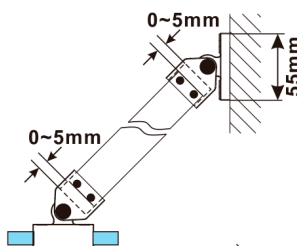

ESCA WHITE MATT Dusch-Glasteil, Wandmontage, Klarglas, 1000 mm

Bestellcode: ES1010-03

Größe

Höhe: 2100 mm

Tiefe: 1000 mm

Eigenschaften

Garantie: 2 Jahre

Technisches Arbeitsblatt

MODEL	A,mm
ES1070,ES1170,ES1270,ES1370,ES1570	690~705
ES1080,ES1180,ES1280,ES1380,ES1580	790~805
ES1090,ES1190,ES1290,ES1390,ES1590	890~905
ES1010,ES1110,ES1210,ES1310,ES1510	990~1005
ES1011,ES1111,ES1211,ES1311,ES1511	1090~1105
ES1012,ES1112,ES1212,ES1312,ES1512	1190~1205
ES1013,ES1113,ES1213,ES1313,ES1513	1290~1305
ES1014,ES1114,ES1214,ES1314,ES1514	1390~1405
ES1015,ES1115,ES1215,ES1315,ES1515	1490~1505

MODEL	A,mm
ES1070, ES1170, ES1270, ES1370, ES1570	690-705
ES1080, ES1180, ES1280, ES1380, ES1580	790-805
ES1090, ES1190, ES1290, ES1390, ES1590	890-905
ES1010, ES1110, ES1210, ES1310, ES1510	990-1005
ES1011, ES1111, ES1211, ES1311, ES1511	1090-1105
ES1012, ES1112, ES1212, ES1312, ES1512	1190-1205