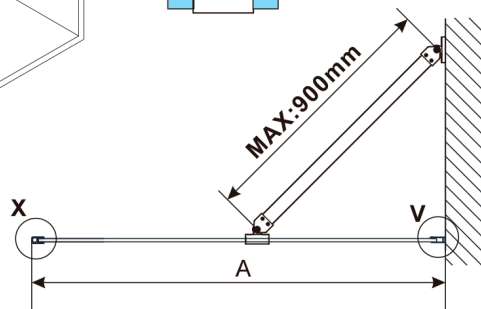

ESCA WHITE MATT Dusch-Glasteil, Wandmontage, Klarglas, 1000 mm

Bestellcode: ES1010-03

Größe

Höhe: 2100 mm

Tiefe: 1000 mm

Eigenschaften

Garantie: 2 Jahre

Technisches Arbeitsblatt

MODEL	A,mm
ES1070,ES1170,ES1270,ES1370,ES1570	690~705
ES1080,ES1180,ES1280,ES1380,ES1580	790~805
ES1090,ES1190,ES1290,ES1390,ES1590	890~905
ES1010,ES1110,ES1210,ES1310,ES1510	990~1005
ES1011,ES1111,ES1211,ES1311,ES1511	1090~1105
ES1012,ES1112,ES1212,ES1312,ES1512	1190~1205
ES1013,ES1113,ES1213,ES1313,ES1513	1290~1305
ES1014,ES1114,ES1214,ES1314,ES1514	1390~1405
ES1015,ES1115,ES1215,ES1315,ES1515	1490~1505

MODEL	A,mm
ES1070, ES1170, ES1270, ES1370, ES1570	690-705
ES1080, ES1180, ES1280, ES1380, ES1580	790-805
ES1090, ES1190, ES1290, ES1390, ES1590	890-905
ES1010, ES1110, ES1210, ES1310, ES1510	990-1005
ES1011, ES1111, ES1211, ES1311, ES1511	1090-1105
ES1012, ES1112, ES1212, ES1312, ES1512	1190-1205