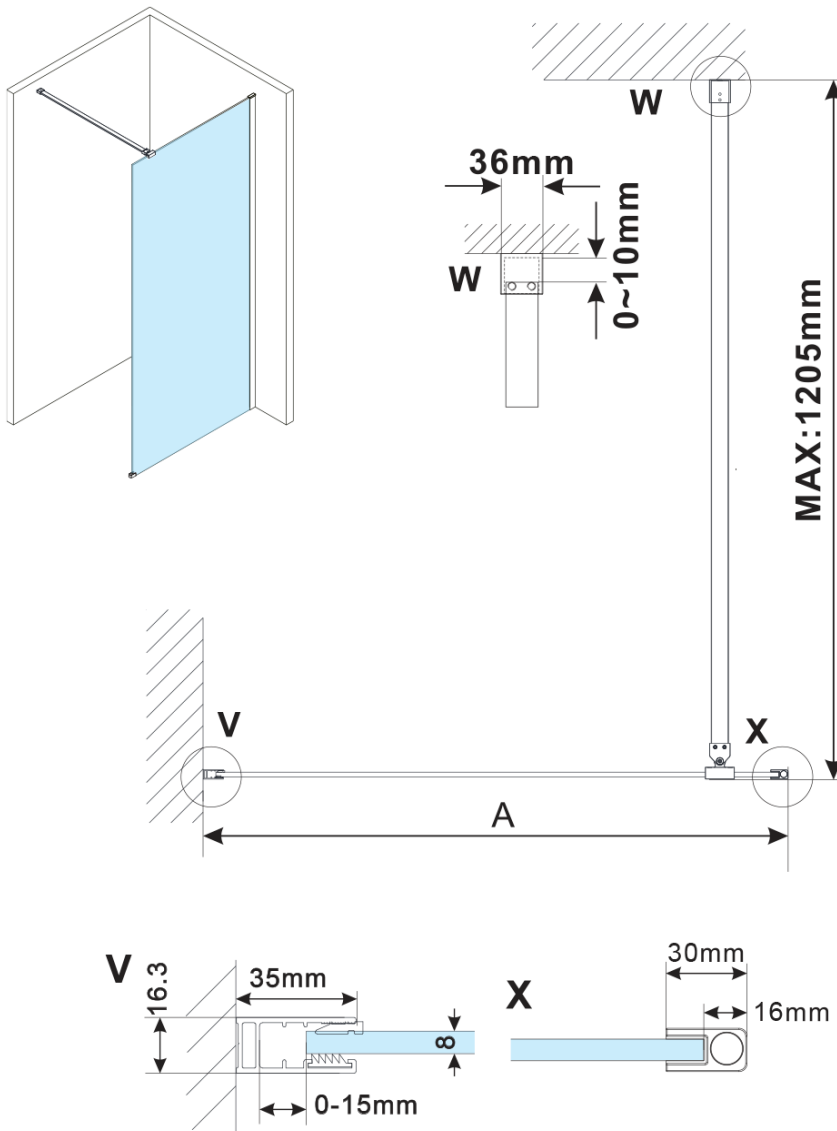

ESCA BLACK MATT Dusch-Glasteil, Wandmontage, Klarglas, 900 mm

Bestellcode: ES1090-02

Grundinformation

Marke: Polysan

Serie: ESCA

Größe

Höhe: 2100 mm

Tiefe: 900 mm

Eigenschaften

Farbenprofil: Schwarz matt

Form: Einwandig Duschabtrennungen fest

Glasfarbe: Klarglas

Glasbehandlung: Antidrop

Glasdicke: 8 mm

Gewicht / Stück: 39.5 kg

Verpackung: 2 Stück

Garantie: 2 Jahre

Technisches Arbeitsblatt

MODEL	A,mm
ES1070/ES1170/ES1270/ES1370/ES1570	690~705
ES1080/ES1180/ES1280/ES1380/ES1580	790~805
ES1090/ES1190/ES1290/ES1390/ES1590	890~905
ES1010/ES1110/ES1210/ES1310/ES1510	990~1005
ES1011/ES1111/ES1211/ES1311/ES1511	1090~1105
ES1012/ES1112/ES1212/ES1312/ES1512	1190~1205
ES1013/ES1113/ES1213/ES1313/ES1513	1290~1305
ES1014/ES1114/ES1214/ES1314/ES1514	1390~1405
ES1015/ES1115/ES1215/ES1315/ES1515	1490~1505

ESCA BLACK MATT Dusch-Glasteil, Wandmontage,
Klarglas, 900 mm

MODEL	A,mm
ES1070/ES1170/ES1270/ES1370/ES1570	690~705
ES1080/ES1180/ES1280/ES1380/ES1580	790~805
ES1090/ES1190/ES1290/ES1390/ES1590	890~905
ES1010/ES1110/ES1210/ES1310/ES1510	990~1005
ES1011/ES1111/ES1211/ES1311/ES1511	1090~1105
ES1012/ES1112/ES1212/ES1312/ES1512	1190~1205