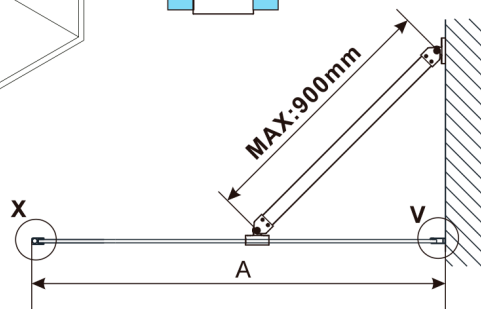

ESCA BLACK MATT Dusch-Glasteil, Wandmontage, Klarglas, 900 mm

Bestellcode: ES1090-02

Größe

Höhe: 2100 mm

Tiefe: 900 mm

Eigenschaften

Garantie: 2 Jahre

Technisches Arbeitsblatt

MODEL	A,mm
ES1070,ES1170,ES1270,ES1370,ES1570	690~705
ES1080,ES1180,ES1280,ES1380,ES1580	790~805
ES1090,ES1190,ES1290,ES1390,ES1590	890~905
ES1010,ES1110,ES1210,ES1310,ES1510	990~1005
ES1011,ES1111,ES1211,ES1311,ES1511	1090~1105
ES1012,ES1112,ES1212,ES1312,ES1512	1190~1205
ES1013,ES1113,ES1213,ES1313,ES1513	1290~1305
ES1014,ES1114,ES1214,ES1314,ES1514	1390~1405
ES1015,ES1115,ES1215,ES1315,ES1515	1490~1505

ESCA BLACK MATT Dusch-Glasteil, Wandmontage, Klarglas, 900 mm

MODEL	A,mm
ES1070,ES1170,ES1270,ES1370,ES1570	690-705
ES1080,ES1180,ES1280,ES1380,ES1580	790-805
ES1090,ES1190,ES1290,ES1390,ES1590	890-905
ES1010,ES1110,ES1210,ES1310,ES1510	990-1005
ES1011,ES1111,ES1211,ES1311,ES1511	1090-1105
ES1012,ES1112,ES1212,ES1312,ES1512	1190-1205