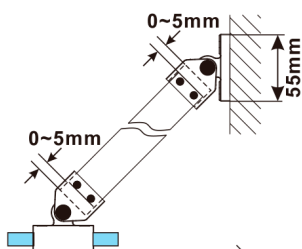

ESCA BLACK MATT Dusch-Glasteil, Wandmontage, Klarglas, 900 mm

Bestellcode: ES1090-02

Größe

Höhe: 2100 mm

Tiefe: 900 mm

Eigenschaften

Garantie: 2 Jahre

Technisches Arbeitsblatt

MODEL	A,mm
ES1070,ES1170,ES1270,ES1370,ES1570	690~705
ES1080,ES1180,ES1280,ES1380,ES1580	790~805
ES1090,ES1190,ES1290,ES1390,ES1590	890~905
ES1010,ES1110,ES1210,ES1310,ES1510	990~1005
ES1011,ES1111,ES1211,ES1311,ES1511	1090~1105
ES1012,ES1112,ES1212,ES1312,ES1512	1190~1205
ES1013,ES1113,ES1213,ES1313,ES1513	1290~1305
ES1014,ES1114,ES1214,ES1314,ES1514	1390~1405
ES1015,ES1115,ES1215,ES1315,ES1515	1490~1505

ESCA BLACK MATT Dusch-Glasteil, Wandmontage, Klarglas, 900 mm

MODEL	A,mm
ES1070,ES1170,ES1270,ES1370,ES1570	690-705
ES1080,ES1180,ES1280,ES1380,ES1580	790-805
ES1090,ES1190,ES1290,ES1390,ES1590	890-905
ES1010,ES1110,ES1210,ES1310,ES1510	990-1005
ES1011,ES1111,ES1211,ES1311,ES1511	1090-1105
ES1012,ES1112,ES1212,ES1312,ES1512	1190-1205