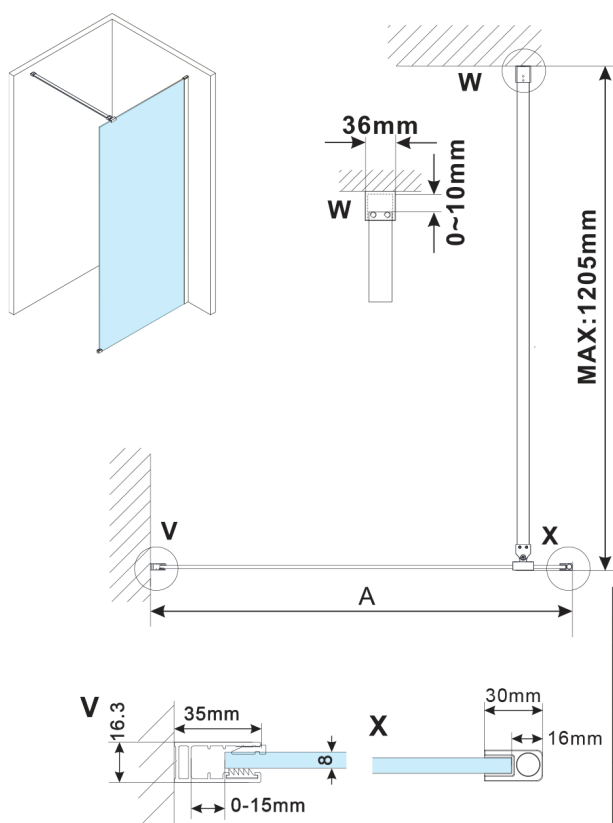

ESCA BLACK MATT Dusch-Glasteil, Wandmontage, Klarglas, 900 mm

Bestellcode: ES1090-02

Größe

Höhe: 2100 mm

Tiefe: 900 mm

Eigenschaften

Garantie: 2 Jahre

Technisches Arbeitsblatt

MODEL	A,mm
ES1070,ES1170,ES1270,ES1370,ES1570	690~705
ES1080,ES1180,ES1280,ES1380,ES1580	790~805
ES1090,ES1190,ES1290,ES1390,ES1590	890~905
ES1010,ES1110,ES1210,ES1310,ES1510	990~1005
ES1011,ES1111,ES1211,ES1311,ES1511	1090~1105
ES1012,ES1112,ES1212,ES1312,ES1512	1190~1205
ES1013,ES1113,ES1213,ES1313,ES1513	1290~1305
ES1014,ES1114,ES1214,ES1314,ES1514	1390~1405
ES1015,ES1115,ES1215,ES1315,ES1515	1490~1505

ESCA BLACK MATT Dusch-Glasteil, Wandmontage, Klarglas, 900 mm

MODEL	A,mm
ES1070,ES1170,ES1270,ES1370,ES1570	690-705
ES1080,ES1180,ES1280,ES1380,ES1580	790-805
ES1090,ES1190,ES1290,ES1390,ES1590	890-905
ES1010,ES1110,ES1210,ES1310,ES1510	990-1005
ES1011,ES1111,ES1211,ES1311,ES1511	1090-1105
ES1012,ES1112,ES1212,ES1312,ES1512	1190-1205